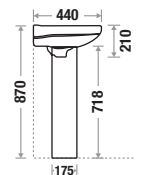

Wash Basin : 2,885/-

Pedestal : 2,470/-

Complete Set : 5,355/-

Available Color

Inova WB 676 | PD 695

Size : L 610 | W 490 | H 885 mm

Fixing : Rag Bolt

Zone 1 MRP