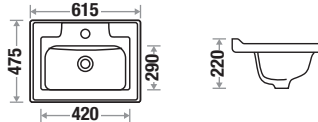

Size : L 615 | W 475 | H 220 mm

Fixing : Cabinet or Counter Top

Zone 1 MRP

Crystal White : 5,260/-

Zone 2 MRP

Crystal White : 5,845/-

Available Color

CB 800