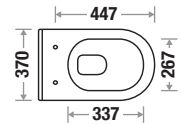

Available Color