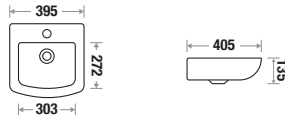

Zone 2 MRP

Crystal White : 2,170/-

Available Color