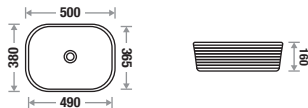

Bellus 9004

Size : L 410 | W 410 | H 180 mm

Zone 1 MRP

Crystal White : 6,170/-

Zone 2 MRP

Crystal White : 6,680/-

Available Color ☐

Features

Trace 8009

Size : L 500 | W 380 | H 160 mm

Available Color : Crystal White ☐

Zone 1 MRP : 5,625/- | **Zone 2 MRP** : 6,095/-

Available Color : Special

Zone 1 MRP : 8,720/- | **Zone 2 MRP** : 9,450/-

Features

Greek 9084

Size : L 605 | W 395 | H 135 mm

Zone 1 MRP

Crystal White : 5,800/-

Zone 2 MRP

Crystal White : 6,280/-

Available Color ☐

Features

Fusion 8008

Size : L 470 | W 370 | H 130 mm

Zone 1 MRP

Crystal White : 4,860/-

Zone 2 MRP

Crystal White : 5,275/-

Available Color ☐

Features

Gabon 8019

Size : L 425 | W 310 | H 120 mm

Zone 1 MRP

Crystal White : 4,015/-

Zone 2 MRP

Crystal White : 4,350/-

Available Color ☐

Features

Levi 8010

Size : L 430 | W 430 | H 130 mm

Zone 1 MRP

Crystal White : 4,870/-

Zone 2 MRP

Crystal White : 5,275/-

Available Color ☐

Features