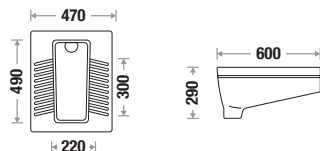

Zone 2 MRP

Crystal White : 2,960/-
Standard : 3,405/-

Available Color