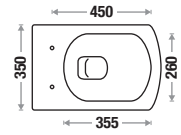

Zone 1 MRP

Crystal White : 9,825/-
With Jet : 10,875/-
Special : 16,315/-

Zone 2 MRP

Crystal White : 10,640/-
With Jet : 11,780/-
Special : 17,670/-

Features

Available Color

Jaguar 963 UF

Size : L 515 | W 370 | H 370 mm