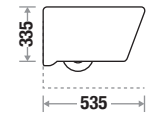

Magma 432

Size : L 520 | W 350 | H 370 mm

Flushing Type : Tornado
Seat Cover : UF

Zone 1 MRP
Crystal White : 13,670/-

Zone 2 MRP
Crystal White : 14,950/-

Available Color ☐

Typhoon 428 B

Size : L 535 | W 370 | H 335 mm

Flushing Type : Tornado
Seat Cover : UF (White Color) | PP (Rest Color)

Zone 1 MRP
Crystal White : 14,375/-
Special : 22,290/-

Zone 2 MRP
Crystal White : 15,710/-
Special : 24,350/-

Available Color ☐

Peach Magenta   Sandalwood   Gunmetal Gray   Royal Gray   Royal Black

Typhoon 428 O

Size : L 535 | W 370 | H 335 mm

Flushing Type : Tornado
Seat Cover : UF (White Color) | PP (Rest Color)

Zone 1 MRP
Crystal White : 13,670/-
With Jet : 14,730/-
Special : 21,210/-

Zone 2 MRP
Crystal White : 14,950/-
With Jet : 15,955/-
Special : 23,170/-

Available Color ☐

Peach Magenta   Sandalwood   Gunmetal Gray   Royal Gray   Royal Black