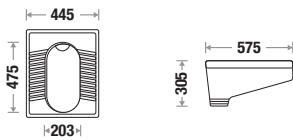

Available Color

Sleek Pan 23" (Open Rim) 404

Size : L 600 | W 445 | H 310 mm

Zone 1 MRP

Crystal White : 2,195/-
Standard : 2,526/-
Special : 3,405/-

Zone 2 MRP

Crystal White : 2,380/-
Standard : 2,735/-
Special : 3,690/-