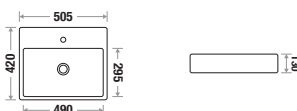

Cubic 8002

Size : L 420 | W 420 | H 130 mm
Fixing : Table Top | Wall Hung

Zone 1 MRP

Crystal White : 4,015/-

Zone 2 MRP

Crystal White : 4,350/-

Available Color ☐

Features