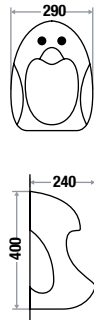

Dora 207 White

Size : L 360 | W 360 | H 140 mm

Zone 1 MRP

Crystal White : 3,930/-
Color : 4,905/-

Zone 2 MRP

Crystal White : 4,250/-
Color : 5,310/-

Penguin 301 White

Size : L 240 | W 290 | H 400 mm