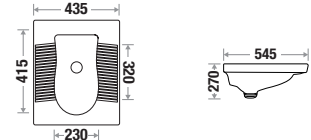

Zone 2 MRP

Crystal White : 2,845/-
Standard : 3,270/-

Available Color