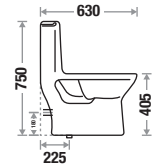

Zone 2 MRP

Crystal White : 10,735/-