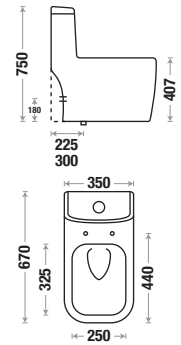

Gunmetal
Gray

Royal
Gray

Royal
Black

Eddy 534

Size : L 680 | W 380 | H 760 mm

S Trap : 225 mm (9") | 300 mm (12")

P Trap : 180 mm

Flushing Type : Double Vortex Wash Down