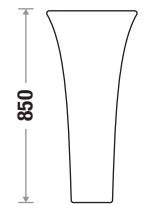

Zone 2 MRP

Crystal White : 27,305/-

Available Color ☐