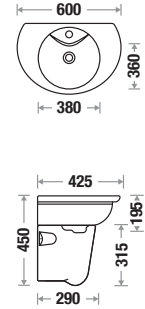

Niegra WB 609 | PD 610

Size : L 600 | W 425 | H 450 mm

Fixing : Rag Bolt

Zone 1 MRP

Crystal White

Wash Basin : 1,740/-
Pedestal : 1,740/-
Complete Set : 3,480/-

Zone 2 MRP

Crystal White