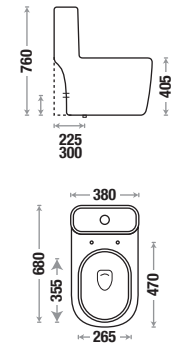

Available Color