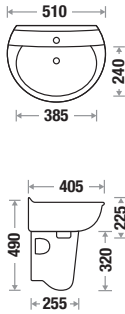

Avtaar WB 614 | PD 671

Size : L 510 | W 405 | H 490 mm

Fixing : Rag Bolt

Zone 1 MRP

Crystal White

Wash Basin : 1,585/-

Pedestal : 1,705/-

Complete Set : 3,290/-

Zone 2 MRP

Crystal White

Wash Basin : 1,720/-

Pedestal : 1,850/-

Complete Set : 3,570/-

Available Color ☐