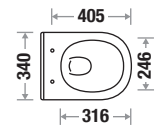

Crystal White : 4,900/-
With Jet : 5,910/-
Standard : 5,635/-

Zone 2 MRP

Crystal White : 5,520/-
With Jet : 6,650/-
Standard : 6,350/-

Features

Available Color

Lexa

Size : L 530 | W 365 | H 395 mm

S Trap Code : 485