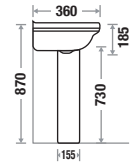

Canon WB 677 | PD 696

Size : L 500 | W 415 | H 825 mm

Fixing : Rag Bolt

Zone 1 MRP

Crystal White
Wash Basin : 1,585/-
Pedestal : 1,775/-
Complete Set : 3,360/-
Special
Wash Basin : 2,460/-
Pedestal : 2,755/-
Complete Set : 5,215/-

Zone 2 MRP

Crystal White
Wash Basin : 1,720/-
Pedestal : 2,130/-
Complete Set : 3,850/-
Special
Wash Basin : 2,665/-
Pedestal : 3,300/-
Complete Set : 5,965/-

Available Color

Eva WB 213 | PD 695

Size : L 470 | W 360 | H 870 mm

Fixing : Rag Bolt

Zone 1 MRP

Crystal White
Wash Basin : 1,275/-
Pedestal : 1,775/-
Complete Set : 3,050/-
Standard
Wash Basin : 1,470/-
Pedestal : 2,045/-
Complete Set : 3,515/-

Zone 2 MRP

Crystal White
Wash Basin : 1,495/-
Pedestal : 2,130/-
Complete Set : 3,625/-
Standard
Wash Basin : 1,780/-
Pedestal : 2,470/-
Complete Set : 4,250/-

Special
Wash Basin : 1,980/-
Pedestal : 2,755/-
Complete Set : 4,735/-

Special
Wash Basin : 2,415/-
Pedestal : 3,175/-
Complete Set : 5,590/-

Available Color

Available Color