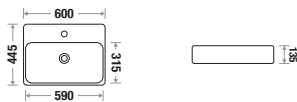

Bonito 8018

Size : L 590 | W 445 | H 135 mm
Fixing : Table Top | Wall Hung

Zone 1 MRP

Crystal White : 5,980/-

Zone 2 MRP

Crystal White : 6,470/-

Available Color ☐

Features