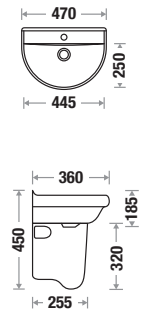

Eva WB 213 | PD 671

Size : L 470 | W 360 | H 450 mm

Fixing : Rag Bolt

Zone 1 MRP

Crystal White

Wash Basin : 1,275/-
Pedestal : 1,705/-
Complete Set : 2,980/-

Zone 2 MRP

Crystal White

Wash Basin : 1,495/-
Pedestal : 1,850/-
Complete Set : 3,345/-

Available Color ☐