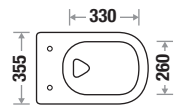

Zone 1 MRP

Crystal White : 14,375/-

Zone 2 MRP

Crystal White : 15,710/-

Features

Available Color

Eddy 427 O

Size : L 490 | W 355 | H 335 mm