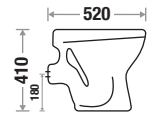

Sandalwood

Gunmetal Gray

Royal Gray

Royal Black

Aldus NXT

Size : L 645 | W 355 | H 710 mm

EWC Code : 445

Cistern Code : 446