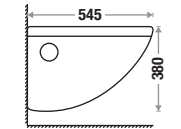

Zone 1 MRP

Crystal White : 9,825/-
With Jet : 10,875/-
Special : 16,315/-

Zone 2 MRP

Crystal White : 10,640/-
With Jet : 11,780/-
Special : 17,670/-

Features

Available Color

Jaguar 963 UF

Size : L 515 | W 370 | H 370 mm