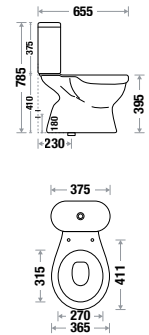

Zone 2 MRP

Crystal White
EWC S/P : 6845/-
Cistern : 4025/-