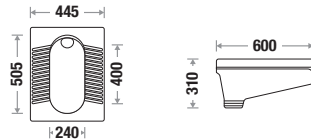

Zone 2 MRP

Crystal White : 2,380/-
Standard : 2,735/-
Special : 3,690/-

Available Color