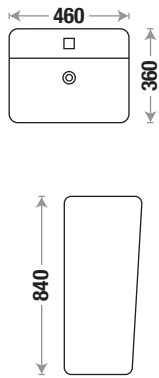

One Pc Pedestal Basin

Cuadrado P3201

Size : L 460 | W 360 | H 840 mm

Zone 1 MRP

Crystal White : 21,735/-

Zone 2 MRP

Crystal White : 23,565/-

Available Color ☐