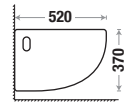

Zone 2 MRP
Crystal White : 14,950/-

Available Color

Typhoon 428 B

Size : L 535 | W 370 | H 335 mm

Flushing Type : Tornado
Seat Cover : UF (White Color) | PP (Rest Color)

Zone 1 MRP
Crystal White : 14,375/-
Special : 22,290/-