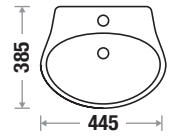

Zone 2 MRP

Crystal White : 25,455/-

Available Color ☐