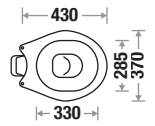

Sandalwood

Gunmetal Gray

Royal Gray

Royal Black

Aldus NXT

Size : L 645 | W 355 | H 710 mm

EWC Code : 445

Cistern Code : 446