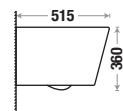

Eddy 427 O

Size : L 490 | W 355 | H 335 mm

Flushing Type : Tornado
Seat Cover : UF

Zone 1 MRP

Crystal White : 13,670/-

Zone 2 MRP

Crystal White : 14,950/-

Features

Available Color

Canton B121

Size : L 490 | W 360 | H 370 mm

Flushing Type : Rimless
Seat Cover : UF

Zone 1 MRP

Crystal White : 14,375/-

Zone 2 MRP

Crystal White : 15,710/-

Features

Available Color

Taurus B520

Size : L 515 | W 360 | H 360 mm

Flushing Type : Rimless
Seat Cover : UF

Zone 1 MRP

Crystal White : 14,375/-

Zone 2 MRP

Crystal White : 15,710/-

Features

Available Color