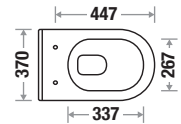

Available Color