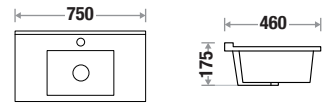

FWB 975A

Size : L 750 | W 460 | H 175 mm

Fixing : Cabinet or Counter Top

Zone 1 MRP

Crystal White : 6,505/-

Zone 2 MRP

Crystal White : 7,130/-

Available Color