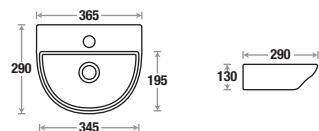

Tiny 228

Size : L 365 | W 290 | H 130 mm
Fixing : Table Top | Wall Hung

Zone 1 MRP

Crystal White : 1,755/-

Zone 2 MRP

Crystal White : 1,895/-

Available Color

Features