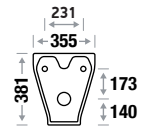

Cistern Aldus /
Camelia Nxt Crystal White : 4,600/-
Standard : 5,290/-

Available Color

Camelia NXT

Size : L 630 | W 350 | H 695 mm

EWC Code : 444

Cistern Code : 446

Seat Cover : Slow Motion PP

Zone 1 MRP