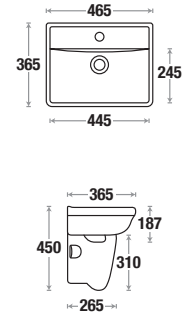

Stuart WB 611 | PD 230

Size : L 465 | W 365 | H 450 mm

Fixing : Rag Bolt

Zone 1 MRP

Crystal White

Wash Basin : 1,720/-
Pedestal : 1,705/-
Complete Set : 3,425/-

Zone 2 MRP

Crystal White

Wash Basin : 1,955/-
Pedestal : 1,850/-
Complete Set : 3,805/-

Available Color ☐