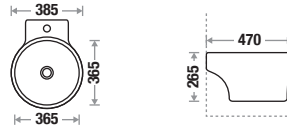

Barrel 9057

Size : L 470 | W 385 | H 265 mm

Zone 1 MRP

Crystal White : 4,285/-

Zone 2 MRP

Crystal White : 4,640/-

Available Color ☐

Features