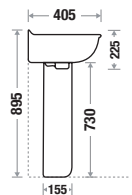

Zone 2 MRP

Crystal White

Wash Basin : 1,720/-

Pedestal : 2,130/-

Complete Set : 3,850/-