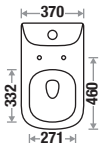

Zone 1 MRP

Crystal White : 12,980/-
With Jet : 14,025/-
Standard : 14,930/-

Zone 2 MRP

Crystal White : 14,055/-
With Jet : 15,190/-
Standard : 16,160/-

Features

Available Color

Jesper 521

Size : L 660 | W 370 | H 745 mm