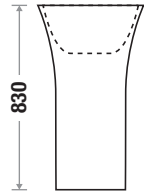

Size : L 380 | W 380 | H 830 mm

Zone 1 MRP

Crystal White : 14,805/-

Zone 2 MRP

Crystal White : 16,045/-

Available Color

Moon G307

Size : L 480 | W 420 | H 830 mm