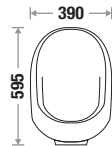

Halfstall NXT 132

Size : L 380 | W 390 | H 595 mm

Fixing : Universal Urinal Bracket