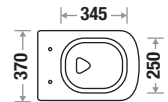

Storm 429 B

Size : L 540 | W 370 | H 340 mm

Flushing Type : Tornado

Seat Cover : UF (White Color) | PP (Rest Color)

Zone 1 MRP

Crystal White : 14,375/-
Special : 22,290/-

Zone 2 MRP

Crystal White : 15,710/-
Special : 24,350/-