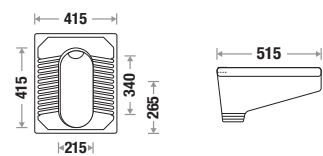

Size : L 535 | W 425 | H 185 mm

Zone 1 MRP

Crystal White : 2,540/-
Standard : 2,925/-

Zone 2 MRP

Crystal White : 2,755/-
Standard : 3,165/-

Available Color

NEW

Ruby City Pan 21" 405