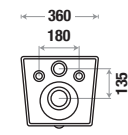

Eddy 427 O

Size : L 490 | W 355 | H 335 mm

Flushing Type : Tornado
Seat Cover : UF

Zone 1 MRP

Crystal White : 13,670/-

Zone 2 MRP

Crystal White : 14,950/-

Features

Available Color

Canton B121

Size : L 490 | W 360 | H 370 mm

Flushing Type : Rimless
Seat Cover : UF

Zone 1 MRP

Crystal White : 14,375/-

Zone 2 MRP

Crystal White : 15,710/-

Features

Available Color

Taurus B520

Size : L 515 | W 360 | H 360 mm

Flushing Type : Rimless
Seat Cover : UF

Zone 1 MRP

Crystal White : 14,375/-

Zone 2 MRP

Crystal White : 15,710/-

Features

Available Color