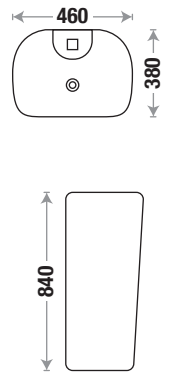

Squirrel P3214

Size : L 460 | W 380 | H 840 mm

Zone 1 MRP

Crystal White : 21,220/-

Zone 2 MRP

Crystal White : 22,885/-

Available Color ☐