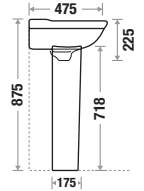

Available Color