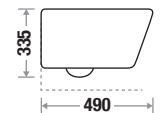

Zone 1 MRP

Crystal White : 14,375/-

Zone 2 MRP

Crystal White : 15,710/-

Features

Available Color

Eddy 427 O

Size : L 490 | W 355 | H 335 mm