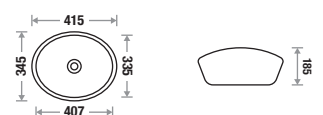

Angel 9083

Size : L 425 | W 425 | H 145 mm

Zone 1 MRP

Crystal White : 4,015/-

Zone 2 MRP

Crystal White : 4,350/-

Available Color ☐

Features

Laura 9047

Size : L 460 | W 360 | H 120 mm

Zone 1 MRP

Crystal White : 3,535/-

Zone 2 MRP

Crystal White : 4,060/-

Available Color ☐

Features

Tavolo A422B

Size : L 500 | W 400 | H 135 mm

Zone 1 MRP

Crystal White : 5,975/-

Zone 2 MRP

Crystal White : 6,475/-

Available Color ☐

Features

Tazzo 8023

Size : L 385 | W 385 | H 140 mm

Zone 1 MRP

Crystal White : 4,015/-

Zone 2 MRP

Crystal White : 4,350/-

Available Color ☐

Features

Voyager 7057

Size : L 415 | W 345 | H 185 mm

Available Color : Crystal White ☐

Zone 1 MRP : 3,320/- | **Zone 2 MRP** : 3,800/-

Available Color : Standard ☐

Zone 1 MRP : 3,815/- | **Zone 2 MRP** : 4,370/-

Available Color : Special

Zone 1 MRP : 5,145/- | **Zone 2 MRP** : 5,895/-

Features

Boat 8006

Size : L 410 | W 330 | H 145 mm

Zone 1 MRP

Crystal White : 3,320/-

Zone 2 MRP

Crystal White : 3,800/-

Available Color ☐

Features