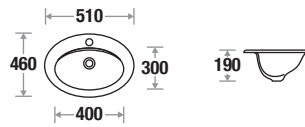

Crystal White : 3,800/-

Zone 2 MRP

Crystal White : 4,050/-

Available Color

Jasmine 308

Size : L 480 | W 420 | H 190 mm

Fixing : Top Counter

Zone 1 MRP