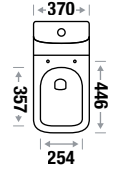

Cistern Aldus /
Camelia Nxt Crystal White : 4,600/-
Standard : 5,290/-

Available Color

Camelia NXT

Size : L 630 | W 350 | H 695 mm

EWC Code : 444

Cistern Code : 446

Seat Cover : Slow Motion PP

Zone 1 MRP