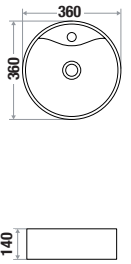

Kids Collection

Doraemon 1001 White

Size : L 530 | W 315 | H 550 mm

S Trap : 180 mm
Flushing Type : Wash Down
Seat Cover : Slow Motion PP

Zone 1 MRP

Crystal White : 12,075/-
Color : 14,030/-

Zone 2 MRP

Crystal White : 13,140/-
Color : 15,255/-