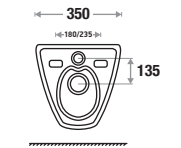

Zone 1 MRP

Crystal White : 9,825/-
With Jet : 10,875/-
Special : 16,315/-

Zone 2 MRP

Crystal White : 10,640/-
With Jet : 11,780/-
Special : 17,670/-

Features

Available Color

Jaguar 963 UF

Size : L 515 | W 370 | H 370 mm