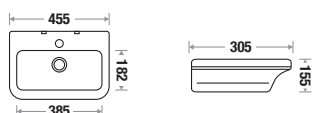

Zone 2 MRP

Crystal White : 1,955/-

Standard : 2,250/-

Available Color