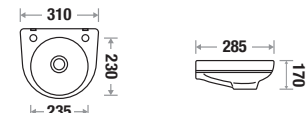

Zone 2 MRP

Crystal White : 1,495/-
Standard : 1,780/-
Special : 2,415/-

Available Color