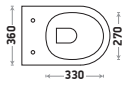

Zone 1 & 2 MRP

Matt Black : 25,299/-

Features