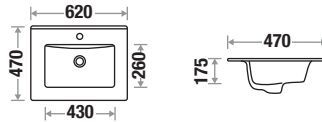

FWB 906A

Size : L 620 | W 470 | H 175 mm

Fixing : Cabinet or Counter Top

Zone 1 MRP

Crystal White : 5,765/-

Zone 2 MRP

Crystal White : 6,325/-

Available Color