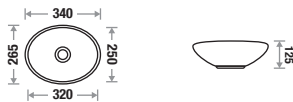

Zone 2 MRP

Crystal White : 2,835/-

Available Color

Features 

Ellipse 8020

Size : L 400 | W 270 | H 90 mm

Zone 1 MRP

Crystal White : 3,320/-