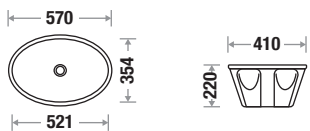

Zone 2 MRP

Crystal White : 2,910/-

Available Color ☐