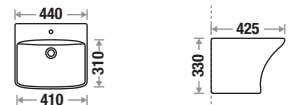

Grace 9012

Size : L 440 | W 425 | H 330 mm

Zone 1 MRP

Crystal White : 5,345/-

Zone 2 MRP

Crystal White : 5,790/-

Available Color

Features 