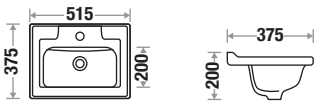

Size : L 515 | W 375 | H 220 mm

Fixing : Cabinet or Counter Top

Zone 1 MRP

Crystal White : 4,065/-

Zone 2 MRP

Crystal White : 4,515/-

Available Color

CB 600