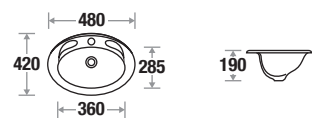

Luciana 306

Size : L 465 | W 320 | H 170 mm

Fixing : Top Counter

Zone 1 MRP

Crystal White : 2,095/-

Zone 2 MRP

Crystal White : 2,550/-

Available Color ☐