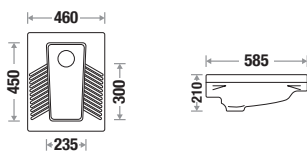

Zone 2 MRP

Crystal White : 2,845/-
Standard : 3,275/-

Available Color