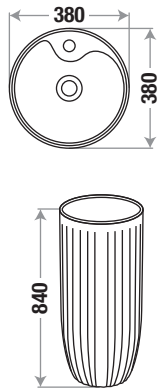

Available Color

Squirrel P3214

Size : L 460 | W 380 | H 840 mm

Zone 1 MRP

Crystal White : 21,220/-

Zone 2 MRP

Crystal White : 22,885/-

Available Color