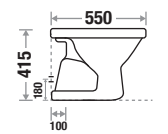

Available Color

Universal Pan Full Set

Size : L 575 | W 460 | H 385 mm

S Trap Code : 416

(Universal Pan + Seat Cover)

Zone 1 MRP

Crystal White : 5,045/-

Standard : 5,800/-