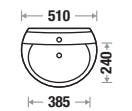

Zone 2 MRP

Crystal White

Wash Basin : 1,720/-

Pedestal : 2,130/-

Complete Set : 3,850/-