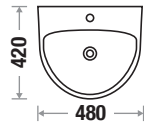

Size : L 380 | W 380 | H 830 mm

Zone 1 MRP

Crystal White : 14,805/-

Zone 2 MRP

Crystal White : 16,045/-

Available Color

Moon G307

Size : L 480 | W 420 | H 830 mm