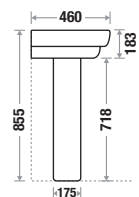

Available Color

Berlin WB 675 | PD 625

Size : L 570 | W 460 | H 855 mm

Fixing : Rag Bolt

Zone 1 MRP

Crystal White
Wash Basin : 2,685/-
Pedestal : 1,775/-
Complete Set : 4,460/-

Zone 2 MRP

Crystal White
Wash Basin : 2,910/-
Pedestal : 2,130/-
Complete Set : 5,040/-