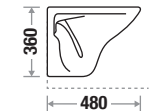

Crystal White : 4,900/-
With Jet : 5,910/-
Standard : 5,635/-

Zone 2 MRP

Crystal White : 5,520/-
With Jet : 6,650/-
Standard : 6,350/-

Features

Available Color

Lexa

Size : L 530 | W 365 | H 395 mm

S Trap Code : 485