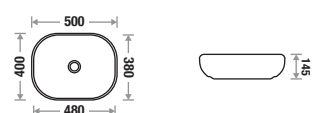

Art Basin

Tiffany 9078

Size : L 565 | W 315 | H 125 mm

Zone 1 MRP

Crystal White : 4,120/-

Zone 2 MRP

Crystal White : 4,470/-

Available Color ☐

Features

Mario 9080

Size : L 465 | W 350 | H 135 mm

Available Color : Crystal White ☐

Zone 1 MRP : 3,535/- | Zone 2 MRP : 4,060/-

Available Color : Special

Zone 1 MRP : 5,940/- | Zone 2 MRP : 6,435/-

Features

Luigi 8030

Size : L 355 | W 250 | H 110 mm

Zone 1 MRP

Crystal White : 2,615/-

Zone 2 MRP

Crystal White : 2,995/-

Available Color ☐

Features

Margo A500B

Size : L 505 | W 390 | H 135 mm

Zone 1 MRP

Crystal White : 4,915/-

Zone 2 MRP

Crystal White : 5,330/-

Available Color ☐

Features

Ana 9082

Size : L 500 | W 400 | H 145 mm

Available Color : Crystal White ☐

Zone 1 MRP : 4,190/- | Zone 2 MRP : 4,545/-

Available Color : Special

Zone 1 MRP : 6,515/- | Zone 2 MRP : 7,055/-

Features

Shifu 8031

Size : L 310 | W 310 | H 135 mm

Zone 1 MRP

Crystal White : 3,445/-

Zone 2 MRP

Crystal White : 3,730/-

Available Color ☐

Features