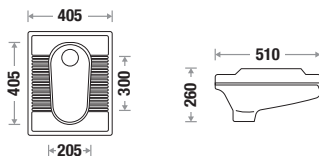

Cello Pan 20" 402

Size : L 510 | W 405 | H 260 mm

Zone 1 MRP

Crystal White : 1,685/-
Standard : 1,940/-

Zone 2 MRP

Crystal White : 1,840/-
Standard : 2,185/-

Available Color

Orissa Pan 20" NXT 407