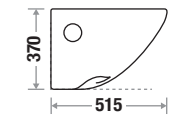

Available Color