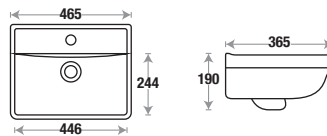

Available Color 

Smile 225

Size : L 445 | W 370 | H 148 mm

Fixing : Rag Bolt

Zone 1 MRP

Crystal White : 1,720/-

Standard : 1,980/-

Zone 2 MRP