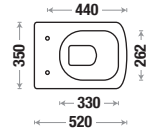

Magma 432

Size : L 520 | W 350 | H 370 mm

Flushing Type : Tornado
Seat Cover : UF

Zone 1 MRP
Crystal White : 13,670/-

Zone 2 MRP
Crystal White : 14,950/-

Available Color ☐

Typhoon 428 B

Size : L 535 | W 370 | H 335 mm

Flushing Type : Tornado
Seat Cover : UF (White Color) | PP (Rest Color)

Zone 1 MRP
Crystal White : 14,375/-
Special : 22,290/-

Zone 2 MRP
Crystal White : 15,710/-
Special : 24,350/-

Available Color ☐

Peach Magenta   Sandalwood   Gunmetal Gray   Royal Gray   Royal Black

Typhoon 428 O

Size : L 535 | W 370 | H 335 mm

Flushing Type : Tornado
Seat Cover : UF (White Color) | PP (Rest Color)

Zone 1 MRP
Crystal White : 13,670/-
With Jet : 14,730/-
Special : 21,210/-

Zone 2 MRP
Crystal White : 14,950/-
With Jet : 15,955/-
Special : 23,170/-

Available Color ☐

Peach Magenta   Sandalwood   Gunmetal Gray   Royal Gray   Royal Black