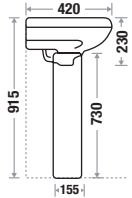

Complete Set : 4,540/-

Available Color

Simas WB 670 | PD 695

Size : L 540 | W 390 | H 865 mm

Fixing : Rag Bolt

Zone 1 MRP

Crystal White

Wash Basin : 1,585/-