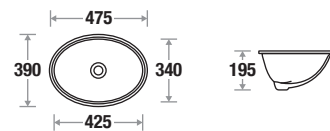

Zone 2 MRP

Crystal White : 3,200/-

Available Color ☐