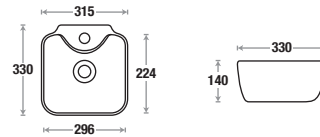

Size : L 315 | W 330 | H 140 mm
Fixing : Table Top | Wall Hung

Zone 1 MRP

Crystal White : 1,755/-

Zone 2 MRP

Crystal White : 1,895/-

Available Color

Features

NEW