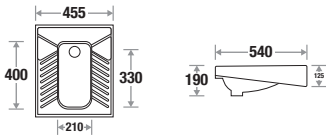

Size : L 540 | W 455 | H 190 mm

Zone 1 MRP

Crystal White : 1,685/-

Zone 2 MRP

Crystal White : 1,840/-

Available Color

City Pan 20" NXT 403

Size : L 520 | W 415 | H 195 mm