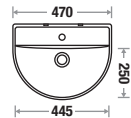

Canon WB 677 | PD 696

Size : L 500 | W 415 | H 825 mm

Fixing : Rag Bolt

Zone 1 MRP

Crystal White
Wash Basin : 1,585/-
Pedestal : 1,775/-
Complete Set : 3,360/-
Special
Wash Basin : 2,460/-
Pedestal : 2,755/-
Complete Set : 5,215/-

Zone 2 MRP

Crystal White
Wash Basin : 1,720/-
Pedestal : 2,130/-
Complete Set : 3,850/-
Special
Wash Basin : 2,665/-
Pedestal : 3,300/-
Complete Set : 5,965/-

Available Color

Eva WB 213 | PD 695

Size : L 470 | W 360 | H 870 mm

Fixing : Rag Bolt

Zone 1 MRP

Crystal White
Wash Basin : 1,275/-
Pedestal : 1,775/-
Complete Set : 3,050/-
Standard
Wash Basin : 1,470/-
Pedestal : 2,045/-
Complete Set : 3,515/-

Zone 2 MRP

Crystal White
Wash Basin : 1,495/-
Pedestal : 2,130/-
Complete Set : 3,625/-
Standard
Wash Basin : 1,780/-
Pedestal : 2,470/-
Complete Set : 4,250/-

Special
Wash Basin : 1,980/-
Pedestal : 2,755/-
Complete Set : 4,735/-

Special
Wash Basin : 2,415/-
Pedestal : 3,175/-
Complete Set : 5,590/-

Available Color

Available Color