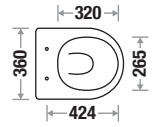

Features

Available Color

Edge BL 16 B

Size : L 520 | W 360 | H 375 mm

Flushing Type : Rimless
Seat Cover : UF

Zone 1 MRP

Crystal White : 10,690/-

Zone 2 MRP