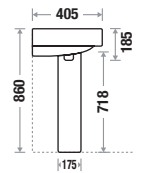

Available Color