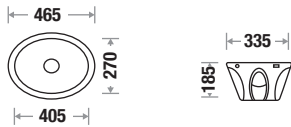

Orchid 309

Size : L 510 | W 460 | H 190 mm

Fixing : Top Counter

Zone 1 MRP

Crystal White : 3,800/-

Zone 2 MRP

Crystal White : 4,050/-

Available Color ☐