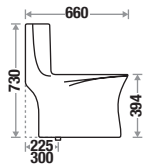

Zone 1 MRP

Crystal White : 12,980/-
With Jet : 14,025/-
Standard : 14,930/-

Zone 2 MRP

Crystal White : 14,055/-
With Jet : 15,190/-
Standard : 16,160/-

Features

Available Color

Jesper 521

Size : L 660 | W 370 | H 745 mm