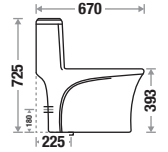

One Piece Closet

Convex 516

Size : L 670 | W 355 | H 725 mm

S Trap : 225 mm (9") | P Trap : 180 mm

Flushing Type : Wash Down

Seat Cover : Slow Motion PP

Zone 1 MRP

Crystal White : 11,280/-

With Jet : 12,310/-

Standard : 12,975/-

Special : 18,465/-

Zone 2 MRP

Crystal White : 12,220/-

With Jet : 13,335/-

Standard : 14,050/-

Special : 19,995/-