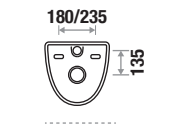

Available Color