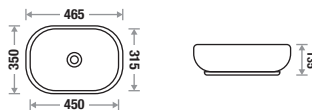

Art Basin

Tiffany 9078

Size : L 565 | W 315 | H 125 mm

Zone 1 MRP

Crystal White : 4,120/-

Zone 2 MRP

Crystal White : 4,470/-

Available Color ☐

Features

Mario 9080

Size : L 465 | W 350 | H 135 mm

Available Color : Crystal White ☐

Zone 1 MRP : 3,535/- | Zone 2 MRP : 4,060/-

Available Color : Special

Zone 1 MRP : 5,940/- | Zone 2 MRP : 6,435/-

Features

Luigi 8030

Size : L 355 | W 250 | H 110 mm

Zone 1 MRP

Crystal White : 2,615/-

Zone 2 MRP

Crystal White : 2,995/-

Available Color ☐

Features

Margo A500B

Size : L 505 | W 390 | H 135 mm

Zone 1 MRP

Crystal White : 4,915/-

Zone 2 MRP

Crystal White : 5,330/-

Available Color ☐

Features

Ana 9082

Size : L 500 | W 400 | H 145 mm

Available Color : Crystal White ☐

Zone 1 MRP : 4,190/- | Zone 2 MRP : 4,545/-

Available Color : Special

Zone 1 MRP : 6,515/- | Zone 2 MRP : 7,055/-

Features

Shifu 8031

Size : L 310 | W 310 | H 135 mm

Zone 1 MRP

Crystal White : 3,445/-

Zone 2 MRP

Crystal White : 3,730/-

Available Color ☐

Features