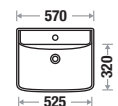

Available Color

Berlin WB 675 | PD 625

Size : L 570 | W 460 | H 855 mm

Fixing : Rag Bolt

Zone 1 MRP

Crystal White
Wash Basin : 2,685/-
Pedestal : 1,775/-
Complete Set : 4,460/-

Zone 2 MRP

Crystal White
Wash Basin : 2,910/-
Pedestal : 2,130/-
Complete Set : 5,040/-