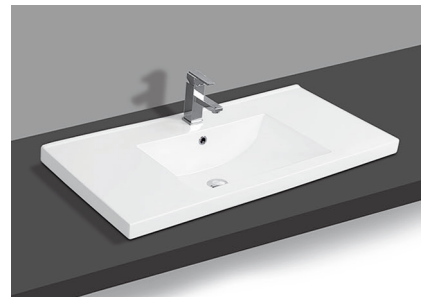

Size : L 1200 | W 460 | H 170 mm

Fixing : Cabinet or Counter Top

Zone 1 MRP

Crystal White : 12,645/-

Zone 2 MRP

Crystal White : 13,800/-

Available Color

FWB 9120AC