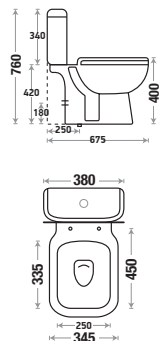

Zone 2 MRP

Crystal White :
Standard : 8,050/-
Special : 4,830/-