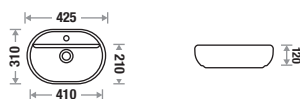

Crystal White : 4,350/-

Available Color

Features

Levi 8010

Size : L 430 | W 430 | H 130 mm

Zone 1 MRP

Crystal White : 4,870/-

Zone 2 MRP