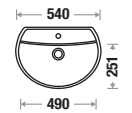

Zone 2 MRP

Crystal White

Wash Basin : 1,720/-

Pedestal : 2,130/-

Complete Set : 3,850/-

Available Color