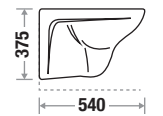

Royal Black

Stuart 459F

Size : L 485 | W 345 | H 370 mm

Seat Cover : Slow Motion PP

Zone 1 MRP

Crystal White : 6,520/-
Standard : 7,500/-

Zone 2 MRP

Crystal White : 7,065/-
Standard : 8,130/-