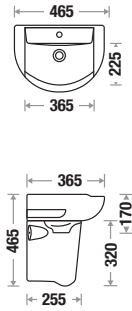

Pedestal : 1,850/-

Complete Set : 3,570/-

Available Color

Emery WB 200 | PD 671

Size : L 465 | W 365 | H 465 mm

Fixing : Rag Bolt

Zone 1 MRP

Crystal White