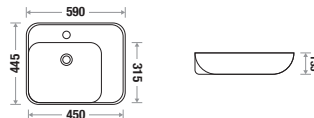

Boston 8041

Size : L 500 | W 450 | H 155 mm
Fixing : Table Top | Wall Hung

Zone 1 MRP

Crystal White : 5,800/-

Zone 2 MRP

Crystal White : 6,280/-

Available Color ☐

Features