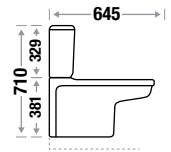

Cistern Aldus /
Camelia Nxt Crystal White : 4,600/-
Standard : 5,290/-

Available Color

Camelia NXT

Size : L 630 | W 350 | H 695 mm

EWC Code : 444

Cistern Code : 446

Seat Cover : Slow Motion PP

Zone 1 MRP