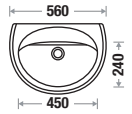

Available Color