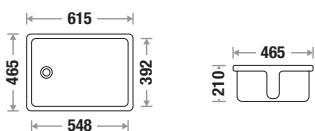

Zone 2 MRP

Crystal White : 5,085/-

Available Color ☐