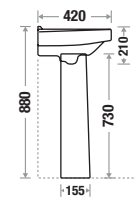

Zone 2 MRP

Crystal White
Wash Basin : 1,900/-
Pedestal : 2,130/-
Complete Set : 4,030/-

Available Color