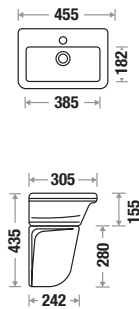

Martin WB 224 | PD 226

Size : L 455 | W 305 | H 435 mm

Fixing : Rag Bolt

Zone 1 MRP

Crystal White

Wash Basin : 1,720/-
Pedestal : 1,705/-
Complete Set : 3,425/-

Zone 2 MRP

Crystal White

Wash Basin : 1,955/-
Pedestal : 1,850/-
Complete Set : 3,805/-

Available Color ☐