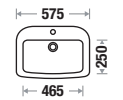

Wash Basin : 2,885/-

Pedestal : 2,470/-

Complete Set : 5,355/-

Available Color

Inova WB 676 | PD 695

Size : L 610 | W 490 | H 885 mm

Fixing : Rag Bolt

Zone 1 MRP