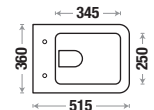

Eddy 427 O

Size : L 490 | W 355 | H 335 mm

Flushing Type : Tornado
Seat Cover : UF

Zone 1 MRP

Crystal White : 13,670/-

Zone 2 MRP

Crystal White : 14,950/-

Features

Available Color

Canton B121

Size : L 490 | W 360 | H 370 mm

Flushing Type : Rimless
Seat Cover : UF

Zone 1 MRP

Crystal White : 14,375/-

Zone 2 MRP

Crystal White : 15,710/-

Features

Available Color

Taurus B520

Size : L 515 | W 360 | H 360 mm

Flushing Type : Rimless
Seat Cover : UF

Zone 1 MRP

Crystal White : 14,375/-

Zone 2 MRP

Crystal White : 15,710/-

Features

Available Color