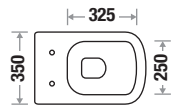

Royal Black

Stuart 459F

Size : L 485 | W 345 | H 370 mm

Seat Cover : Slow Motion PP

Zone 1 MRP

Crystal White : 6,520/-
Standard : 7,500/-

Zone 2 MRP

Crystal White : 7,065/-
Standard : 8,130/-