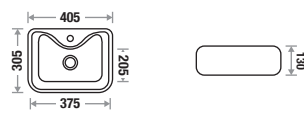

Zone 2 MRP

Crystal White : 4,075/-

Available Color

Features

Snowbell 8003

Size : L 800 | W 400 | H 135 mm

Zone 1 MRP

Crystal White : 11,160/-