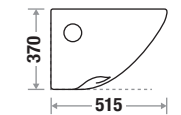

Available Color