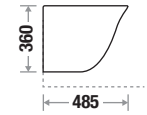

Features

Available Color

Edge BL 16 B

Size : L 520 | W 360 | H 375 mm

Flushing Type : Rimless
Seat Cover : UF

Zone 1 MRP

Crystal White : 10,690/-

Zone 2 MRP