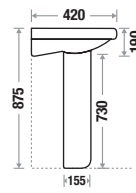

Inova WB 676 | PD 695

Size : L 610 | W 490 | H 885 mm

Fixing : Rag Bolt

Zone 1 MRP

Crystal White
Wash Basin : 1,870/-
Pedestal : 1,775/-
Complete Set : 3,645/-

Zone 2 MRP

Crystal White
Wash Basin : 2,020/-
Pedestal : 2,130/-
Complete Set : 4,150/-

Available Color

Cedar WB 637 | PD 695

Size : L 530 | W 420 | H 880 mm

Fixing : Rag Bolt or 8" Bracket

Zone 1 MRP

Crystal White
Wash Basin : 1,740/-
Pedestal : 1,775/-
Complete Set : 3,515/-

Zone 2 MRP

Crystal White
Wash Basin : 1,900/-
Pedestal : 2,130/-
Complete Set : 4,030/-

Available Color

Adam WB 613 | PD 695

Size : L 520 | W 420 | H 875 mm

Fixing : Rag Bolt or 6" Bracket

Zone 1 MRP

Crystal White
Wash Basin : 1,585/-
Pedestal : 1,775/-
Complete Set : 3,360/-

Zone 2 MRP

Crystal White
Wash Basin : 1,720/-
Pedestal : 2,130/-
Complete Set : 3,850/-

Standard

Wash Basin : 1,825/-
Pedestal : 2,045/-
Complete Set : 3,870/-

Standard

Wash Basin : 2,070/-
Pedestal : 2,470/-
Complete Set : 4,540/-

Special

Wash Basin : 2,460/-
Pedestal : 2,755/-
Complete Set : 5,215/-

Special

Wash Basin : 3,045/-
Pedestal : 3,175/-
Complete Set : 6,220/-

Available Color