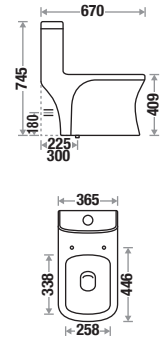

Peach
Magenta

Sandalwood

Gunmetal
Gray

Royal
Gray

Royal
Black

Active 544

Size : L 660 | W 355 | H 745 mm

S Trap : 225 mm (9") | P Trap : 180 mm