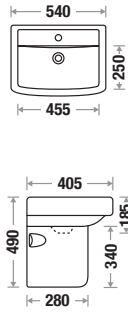

Junior Spacy WB 701 | PD 702

Size : L 540 | W 405 | H 490 mm

Fixing : Rag Bolt

Zone 1 MRP

Crystal White

Wash Basin : 2,550/-
Pedestal : 1,925/-
Complete Set : 4,475/-

Standard

Wash Basin : 2,930/-
Pedestal : 2,215/-
Complete Set : 5,145/-

Zone 2 MRP

Crystal White

Wash Basin : 2,760/-
Pedestal : 2,100/-
Complete Set : 4,860/-

Standard

Wash Basin : 3,175/-
Pedestal : 2,415/-
Complete Set : 5,590/-

Available Color ☐ ☐