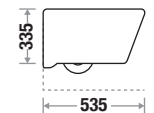

Storm 429 B

Size : L 540 | W 370 | H 340 mm

Flushing Type : Tornado

Seat Cover : UF (White Color) | PP (Rest Color)

Zone 1 MRP

Crystal White : 14,375/-
Special : 22,290/-

Zone 2 MRP

Crystal White : 15,710/-
Special : 24,350/-