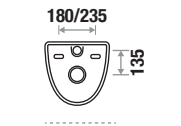

Available Color