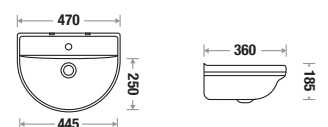

Zone 2 MRP

Crystal White : 1,495/-

Standard : 1,780/-

Special : 2,415/-

Available Color