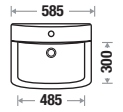

Available Color