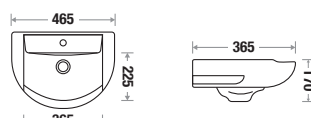

Zone 2 MRP

Crystal White : 1,495/-

Standard : 1,780/-

Available Color