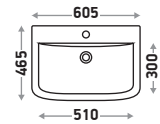

Available Color

Lexa WB 704 | PD 625

Size : L 605 | W 465 | H 865 mm

Fixing : Rag Bolt

Zone 1 MRP

Crystal White
Wash Basin : 2,685/-
Pedestal : 1,775/-
Complete Set : 4,460/-

Zone 2 MRP

Crystal White
Wash Basin : 2,910/-
Pedestal : 2,130/-
Complete Set : 5,040/-