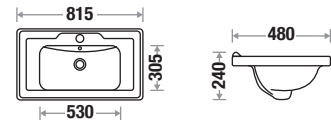

Size : L 815 | W 480 | H 240 mm

Fixing : Cabinet or Counter Top

Zone 1 MRP

Crystal White : 7,650/-

Zone 2 MRP

Crystal White : 8,500/-

Available Color

FWB 9090AB