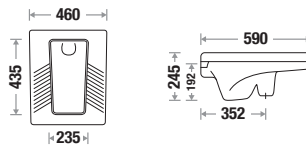

Size : L 590 | W 460 | H 245 mm
Bulit - in S Trap - 352 mm

Zone 1 MRP

Crystal White : 3,720/-

Zone 2 MRP

Crystal White : 4,040/-

Available Color 

Xperia Squatting Pan 23" 397 (Full Deep - Box Rim)

Size : L 590 | W 435 | H 300 mm