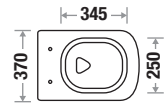

Magma 432

Size : L 520 | W 350 | H 370 mm

Flushing Type : Tornado
Seat Cover : UF

Zone 1 MRP
Crystal White : 13,670/-

Zone 2 MRP
Crystal White : 14,950/-

Available Color ☐

Typhoon 428 B

Size : L 535 | W 370 | H 335 mm

Flushing Type : Tornado
Seat Cover : UF (White Color) | PP (Rest Color)

Zone 1 MRP
Crystal White : 14,375/-
Special : 22,290/-

Zone 2 MRP
Crystal White : 15,710/-
Special : 24,350/-

Available Color ☐

Peach Magenta   Sandalwood   Gunmetal Gray   Royal Gray   Royal Black

Typhoon 428 O

Size : L 535 | W 370 | H 335 mm

Flushing Type : Tornado
Seat Cover : UF (White Color) | PP (Rest Color)

Zone 1 MRP
Crystal White : 13,670/-
With Jet : 14,730/-
Special : 21,210/-

Zone 2 MRP
Crystal White : 14,950/-
With Jet : 15,955/-
Special : 23,170/-

Available Color ☐

Peach Magenta   Sandalwood   Gunmetal Gray   Royal Gray   Royal Black