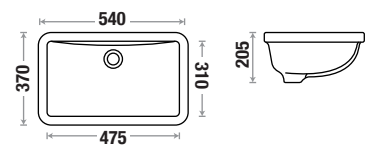

Havana 301

Size : L 540 | W 370 | H 205 mm

Fixing : Under Counter

Zone 1 MRP

Crystal White : 3,000/-

Zone 2 MRP

Crystal White : 3,200/-

Available Color