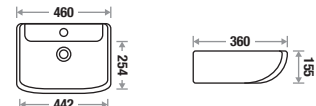

Zone 2 MRP

Crystal White : 3,015/-

Standard : 3,465/-

Available Color ☐ ☐

Features