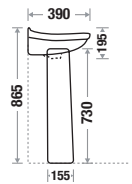

Zone 2 MRP

Crystal White

Wash Basin : 1,720/-

Pedestal : 2,130/-

Complete Set : 3,850/-

Available Color