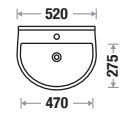

Inova WB 676 | PD 695

Size : L 610 | W 490 | H 885 mm

Fixing : Rag Bolt

Zone 1 MRP

Crystal White
Wash Basin : 1,870/-
Pedestal : 1,775/-
Complete Set : 3,645/-

Zone 2 MRP

Crystal White
Wash Basin : 2,020/-
Pedestal : 2,130/-
Complete Set : 4,150/-

Available Color

Cedar WB 637 | PD 695

Size : L 530 | W 420 | H 880 mm

Fixing : Rag Bolt or 8" Bracket

Zone 1 MRP

Crystal White
Wash Basin : 1,740/-
Pedestal : 1,775/-
Complete Set : 3,515/-

Zone 2 MRP

Crystal White
Wash Basin : 1,900/-
Pedestal : 2,130/-
Complete Set : 4,030/-

Available Color

Adam WB 613 | PD 695

Size : L 520 | W 420 | H 875 mm

Fixing : Rag Bolt or 6" Bracket

Zone 1 MRP

Crystal White
Wash Basin : 1,585/-
Pedestal : 1,775/-
Complete Set : 3,360/-

Zone 2 MRP

Crystal White
Wash Basin : 1,720/-
Pedestal : 2,130/-
Complete Set : 3,850/-

Standard

Wash Basin : 1,825/-
Pedestal : 2,045/-
Complete Set : 3,870/-

Standard

Wash Basin : 2,070/-
Pedestal : 2,470/-
Complete Set : 4,540/-

Special

Wash Basin : 2,460/-
Pedestal : 2,755/-
Complete Set : 5,215/-

Special

Wash Basin : 3,045/-
Pedestal : 3,175/-
Complete Set : 6,220/-

Available Color