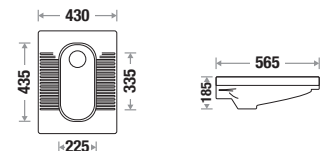

Crystal White : 2,845/-
Standard : 3,270/-

Available Color  

Orissa Pan 23" (ISI) 3981

Size : L 575 | W 445 | H 305 mm

Zone 1 MRP

Crystal White : 2,300/-

Zone 2 MRP

Crystal White : 2,490/-