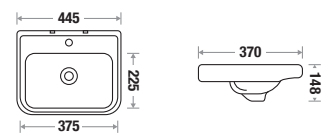

Zone 2 MRP

Crystal White : 1,955/-

Standard : 2,250/-

Available Color