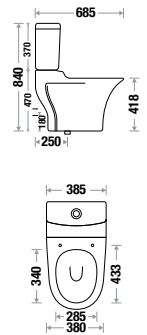

Zone 2 MRP

Crystal White
EWC S/P : 8,050/-
Cistern : 4,830/-