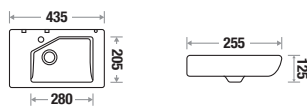

Zone 2 MRP

Crystal White : 1,495/-
Standard : 1,780/-

Available Color