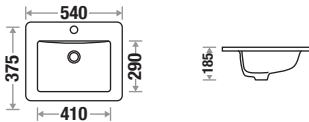

FWB 905

Size : L 525 | W 375 | H 190 mm

Fixing : Cabinet or Counter Top

Zone 1 MRP

Crystal White : 5,765/-

Zone 2 MRP

Crystal White : 6,325/-

Available Color