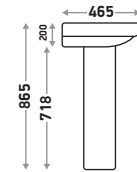

Available Color

Lexa WB 704 | PD 625

Size : L 605 | W 465 | H 865 mm

Fixing : Rag Bolt

Zone 1 MRP

Crystal White
Wash Basin : 2,685/-
Pedestal : 1,775/-
Complete Set : 4,460/-

Zone 2 MRP

Crystal White
Wash Basin : 2,910/-
Pedestal : 2,130/-
Complete Set : 5,040/-