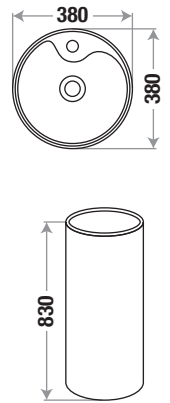

Vessel 420

Size : L 380 | W 380 | H 830 mm

Zone 1 MRP

Crystal White : 14,805/-

Zone 2 MRP

Crystal White : 16,045/-

Available Color ☐