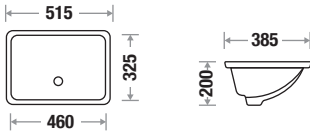

Zone 2 MRP

Crystal White : 2,910/-

Available Color ☐