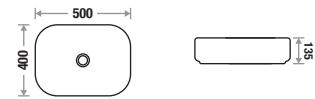

Quadart A442

Size : L 610 | W 335 | H 110 mm

Zone 1 MRP

Crystal White : 7,240/-

Zone 2 MRP

Crystal White : 7,840/-

Available Color ☐

Features

Esagono A465

Size : L 500 | W 370 | H 135 mm

Zone 1 MRP

Crystal White : 5,815/-

Zone 2 MRP

Crystal White : 6,295/-

Available Color ☐

Features

Dexter 8007

Size : L 500 | W 400 | H 135 mm

Available Color : Crystal White ☐

Zone 1 MRP : 5,815/- | **Zone 2 MRP** : 6,295/-

Available Color : Special

Zone 1 MRP : 9,010/- | **Zone 2 MRP** : 9,760/-

Features

Inbox 9087

Size : L 480 | W 380 | H 130 mm

Zone 1 MRP

Crystal White : 5,225/-

Zone 2 MRP

Crystal White : 5,665/-

Available Color ☐

Features

Bleaf 8022

Size : L 560 | W 410 | H 150 mm

Zone 1 MRP

Crystal White : 5,625/-

Zone 2 MRP

Crystal White : 6,090/-

Available Color ☐

Features

Norve 9081

Size : L 645 | W 365 | H 135 mm

Zone 1 MRP

Crystal White : 5,800/-

Zone 2 MRP

Crystal White : 6,280/-

Available Color ☐

Features