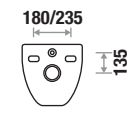

Crystal White : 4,900/-
With Jet : 5,910/-
Standard : 5,635/-

Zone 2 MRP

Crystal White : 5,520/-
With Jet : 6,650/-
Standard : 6,350/-

Features

Available Color

Lexa

Size : L 530 | W 365 | H 395 mm

S Trap Code : 485