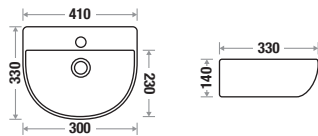

Zone 2 MRP

Crystal White : 1,865/-

Available Color