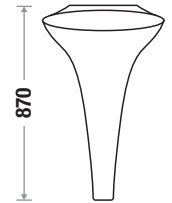

Zone 2 MRP

Crystal White : 25,455/-

Available Color ☐