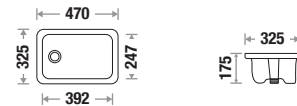

Zone 2 MRP

Crystal White : 3,240/-

Available Color ☐