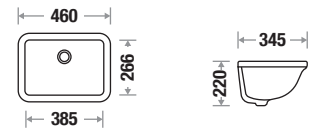

Zone 2 MRP

Crystal White : 2,550/-

Available Color ☐