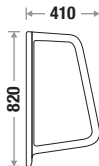

Ladies Urinal 113

Size : L 480 | W 365 | H 110 mm

Zone 1 MRP

Crystal White : 2,050/-
Standard : 2,360/-

Zone 2 MRP

Crystal White : 2,225/-
Standard : 2,560/-

Available Color  

Bristol Urinal Partition 118