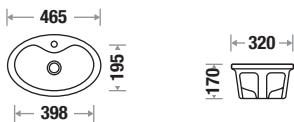

Cabinet & Counter Basin

Monalisa 307

Size : L 465 | W 335 | H 185 mm

Fixing : Under Counter

Zone 1 MRP

Crystal White : 2,095/-

Zone 2 MRP

Crystal White : 2,550/-

Available Color ☐

Orchid 309

Size : L 510 | W 460 | H 190 mm

Fixing : Top Counter

Zone 1 MRP

Crystal White : 3,800/-

Zone 2 MRP

Crystal White : 4,050/-

Available Color ☐

Jasmine 308

Size : L 480 | W 420 | H 190 mm

Fixing : Top Counter

Zone 1 MRP

Crystal White : 3,600/-

Zone 2 MRP

Crystal White : 3,835/-

Available Color ☐

Luciana 306

Size : L 465 | W 320 | H 170 mm

Fixing : Top Counter

Zone 1 MRP

Crystal White : 2,095/-

Zone 2 MRP

Crystal White : 2,550/-

Available Color ☐