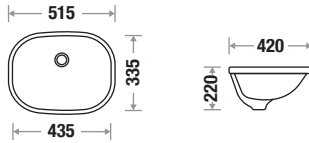

Zone 2 MRP

Crystal White : 2,910/-

Available Color ☐