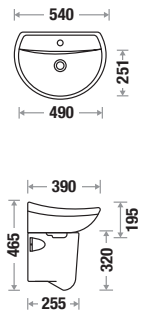

Simas WB 670 | PD 671

Size : L 540 | W 390 | H 465 mm

Fixing : Rag Bolt

Zone 1 MRP

Crystal White

Wash Basin : 1,585/-

Pedestal : 1,705/-

Complete Set : 3,290/-

Zone 2 MRP

Crystal White

Wash Basin : 1,720/-

Pedestal : 1,850/-

Complete Set : 3,570/-

Available Color ☐