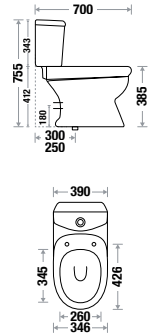

Zone 2 MRP

Crystal White
EWC S/P : 7,650/-
Cistern : 4,430/-