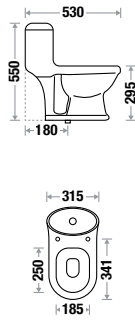

Kids Collection

Doraemon 1001 White

Size : L 530 | W 315 | H 550 mm

S Trap : 180 mm
Flushing Type : Wash Down
Seat Cover : Slow Motion PP

Zone 1 MRP

Crystal White : 12,075/-
Color : 14,030/-

Zone 2 MRP

Crystal White : 13,140/-
Color : 15,255/-