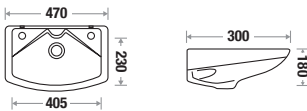

Zone 2 MRP

Crystal White : 1,495/-
Standard : 1,780/-
Special : 2,415/-

Available Color