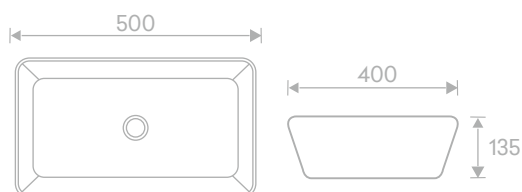

Code :

DE-1006

Size :

500L X 400W X 135H mm

MRP ₹ :

Zone-1 : 7,380/-

Zone-2 : 8,815/-

Code :

DE-1007

Size :

500L X 400W X 135H mm

MRP ₹ :

Zone-1 : 7,380/-

Zone-2 : 8,815/-

Decorative Art Basin

Code :

DE-1004

Size :

500L X 400W X 135H mm

MRP ₹ :

Zone-1 : 7,380/-

Zone-2 : 8,815/-

Code :

DE-1005