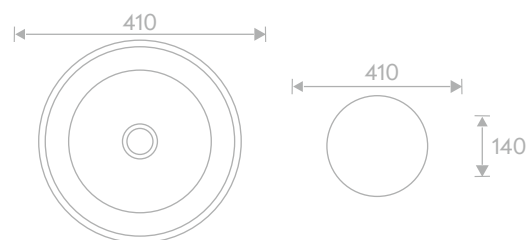

Code :

HM-0037

Size :

405L X 405W X 150H mm

MRP ₹ :

Zone-1 : 6,200/-

Zone-2 : 7,000/-

Porcelain Art Basin

Code :
HM-0038

Size :
410L X 410W X 140H mm

MRP ₹ :
Zone-1 : 6,200/-
Zone-2 : 7,000/-

Code :

HM-0039

Size :
405L X 405W X 150H mm

MRP ₹ :
Zone-1 : 6,200/-
Zone-2 : 7,000/-

Porcelain Art Basin