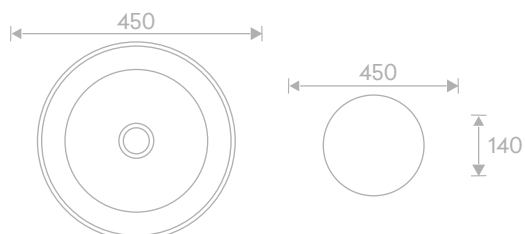

Code :
LU-1003

Size :
450L X 450W X 140H mm

MRP ₹ :
Zone-1 : 7,380/-
Zone-2 : 8,815/-