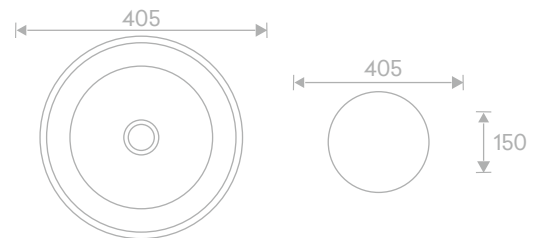

Code :
HM-0038

Size :
410L X 410W X 140H mm

MRP ₹ :
Zone-1 : 6,200/-
Zone-2 : 7,000/-

Code :

HM-0039

Size :
405L X 405W X 150H mm

MRP ₹ :
Zone-1 : 6,200/-
Zone-2 : 7,000/-

Porcelain Art Basin

Code :

HM-0048

Size :

405L X 405W X 150H mm

MRP ₹ :

Zone-1 : 8,780/-

Zone-2 : 9,900/-

Code :

HM-0049

Size :

405L X 405W X 150H mm

MRP ₹ :

Zone-1 : 8,780/-

Zone-2 : 9,900/-

PORCELAIN

One Piece