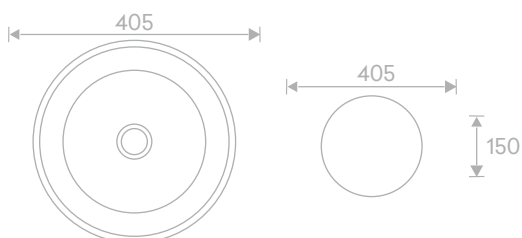

Code :

HM-0037

Size :

405L X 405W X 150H mm

MRP ₹ :

Zone-1 : 6,200/-

Zone-2 : 7,000/-

Porcelain Art Basin

Code :
HM-0038

Size :
410L X 410W X 140H mm

MRP ₹ :
Zone-1 : 6,200/-
Zone-2 : 7,000/-

Code :

HM-0039

Size :
405L X 405W X 150H mm

MRP ₹ :
Zone-1 : 6,200/-
Zone-2 : 7,000/-

Porcelain Art Basin