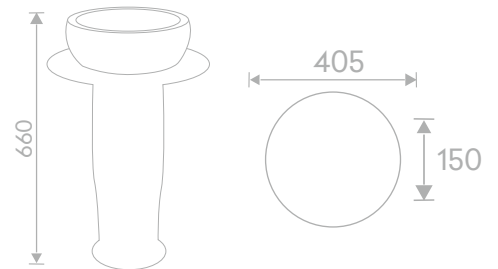

Code :
HMP-0012

Size :
405 DIA mm | 150 H mm
Pedestal Height - 660 mm

MRP ₹ :
Zone-1 : 24,900/-
Zone-2 : 28,000/-