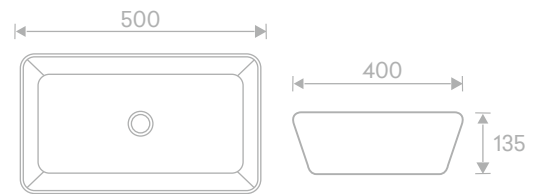

DE-1004

Size :

500L X 400W X 135H mm

MRP ₹ :

Zone-1 : 7,380/-

Zone-2 : 8,815/-

Code :

DE-1005

Size :

500L X 400W X 135H mm

MRP ₹ :

Zone-1 : 7,380/-

Zone-2 : 8,815/-

Decorative Art Basin

Code :

DE-1008

Size :

500L X 400W X 135H mm

MRP ₹ :

Zone-1 : 7,380/-

Zone-2 : 8,815/-

Code :

DE-1017

Size :