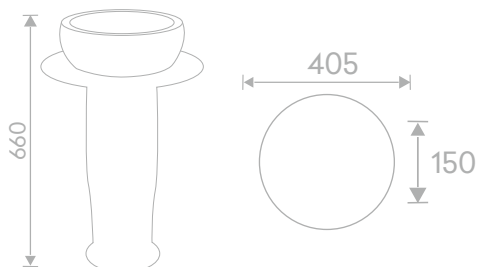

Code :

HMP-0005

Size :
405 DIA mm | 150 H mm
Pedestal Height - 660 mm

MRP ₹ :
Zone-1 : 24,900/-
Zone-2 : 28,000/-