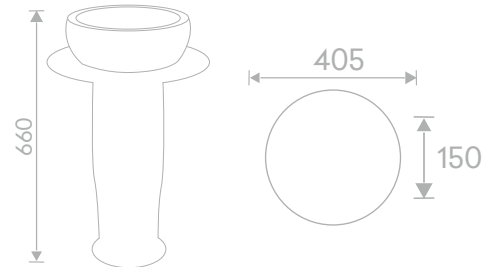

Code :

HMP-0008

Size :

405 DIA mm | 150 H mm
Pedestal Height - 660 mm

MRP ₹ :

Zone-1 : 24,900/-
Zone-2 : 28,000/-

Porcelain Basin With Stand

Code :
HMP-0012

Size :
405 DIA mm | 150 H mm
Pedestal Height - 660 mm

MRP ₹ :
Zone-1 : 24,900/-
Zone-2 : 28,000/-

Code :

HMP-0014

Size :
405 DIA mm | 150 H mm
Pedestal Height - 660 mm

MRP ₹ :
Zone-1 : 24,900/-
Zone-2 : 28,000/-

Porcelain Basin With Stand

Code :
HMP-0018

Size :
405 DIA mm | 150 H mm
Pedestal Height - 660 mm

MRP ₹ :
Zone-1 : 24,900/-
Zone-2 : 28,000/-

Code :

HMP-0027

Size :
405 DIA mm | 150 H mm
Pedestal Height - 660 mm