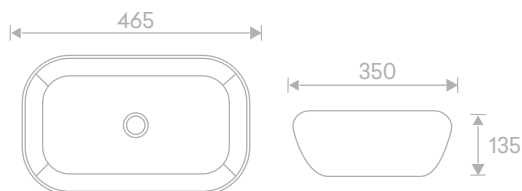

Code :

MA-1025

Size :

465L X 350W X 135H mm

MRP ₹ :

Zone-1 : 7,380/-

Zone-2 : 8,815/-