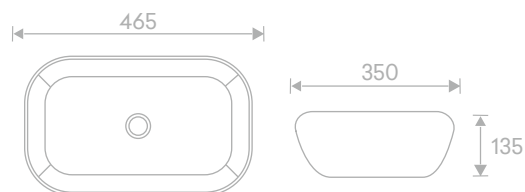

MRP ₹ :

Zone-1 : 7,380/-

Zone-2 : 8,815/-

Decorative Art Basin

Code :
MA-1030

Size :
465L X 350W X 135H mm

MRP ₹ :
Zone-1 : 7,380/-
Zone-2 : 8,815/-

Code :
OB-1022

Size :
550L X 420W X 140H mm

MRP ₹ :
Zone-1 : 7,380/-
Zone-2 : 8,815/-

Decorative Art Basin

Code :
OB-1012

Size :
550L X 420W X 140H mm

MRP ₹ :
Zone-1 : 7,380/-
Zone-2 : 8,815/-

Code :

CA-1001