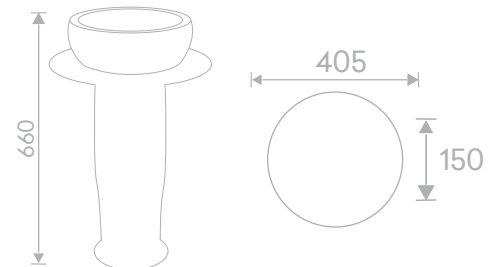

Code :

HMP-0007

Size :

405 DIA mm | 150 H mm
Pedestal Height - 660 mm

MRP ₹ :

Zone-1 : 24,900/-
Zone-2 : 28,000/-