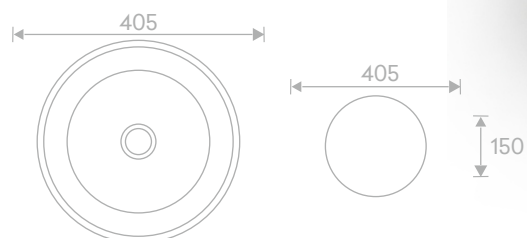

Code :
HM-0038

Size :
410L X 410W X 140H mm

MRP ₹ :
Zone-1 : 6,200/-
Zone-2 : 7,000/-

Code :

HM-0039

Size :
405L X 405W X 150H mm

MRP ₹ :
Zone-1 : 6,200/-
Zone-2 : 7,000/-

Porcelain Art Basin