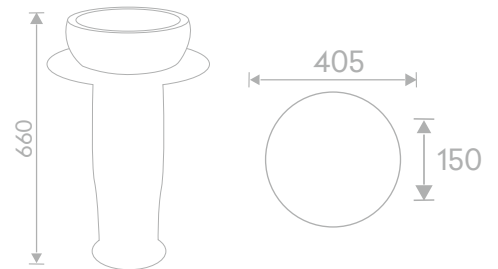

Code :
HMP-0044

Size :
405 DIA mm | 150 H mm
Pedestal Height - 660 mm

MRP ₹ :
Zone-1 : 24,900/-
Zone-2 : 28,000/-