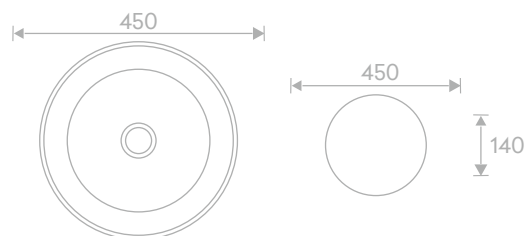

Size :
550L X 420W X 140H mm

MRP ₹ :
Zone-1 : 7,380/-
Zone-2 : 8,815/-

Decorative Art Basin

Code :
OB-1012

Size :
550L X 420W X 140H mm

MRP ₹ :
Zone-1 : 7,380/-
Zone-2 : 8,815/-

Code :

CA-1001

Size :
510L X 370W X 135H mm

MRP ₹ :
Zone-1 : 7,380/-
Zone-2 : 8,815/-

Decorative Art Basin

Code :
LU-1002

Size :
450L X 450W X 140H mm

MRP ₹ :
Zone-1 : 7,380/-
Zone-2 : 8,815/-

Code :
LU-1003

Size :
450L X 450W X 140H mm