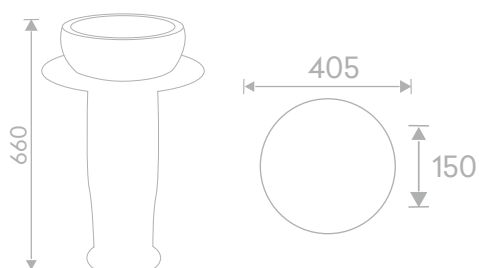

Code :

HMP-0038

Size :
405 DIA mm | 150 H mm
Pedestal Height - 660 mm

MRP ₹ :
Zone-1 : 24,900/-
Zone-2 : 28,000/-