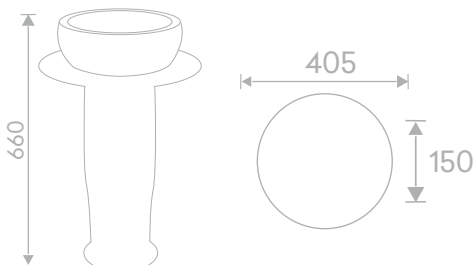

Code :

HMP-0062

Size :
405 DIA mm | 150 H mm
Pedestal Height - 660 mm

MRP ₹ :
Zone-1 : 24,900/-
Zone-2 : 28,000/-