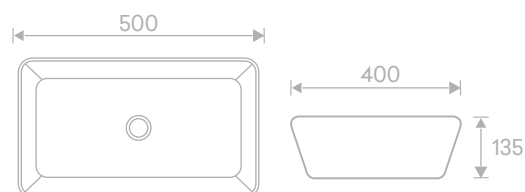

Code :

DE-1005

Size :

500L X 400W X 135H mm

MRP ₹ :

Zone-1 : 7,380/-

Zone-2 : 8,815/-