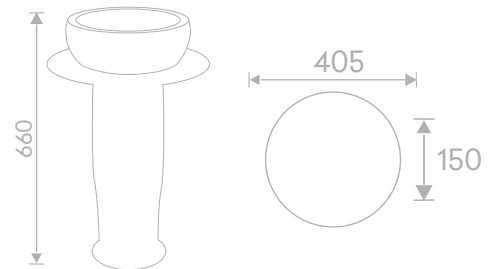

Code :

HMP-0042

Size :

405 DIA mm | 150 H mm
Pedestal Height - 660 mm

MRP ₹ :

Zone-1 : 24,900/-
Zone-2 : 28,000/-