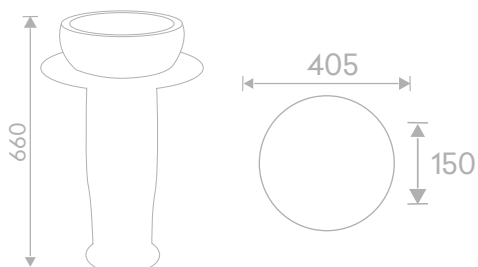

Code :

HMP-0043

Size :

405 DIA mm | 150 H mm
Pedestal Height - 660 mm

MRP ₹ :

Zone-1 : 24,900/-
Zone-2 : 28,000/-