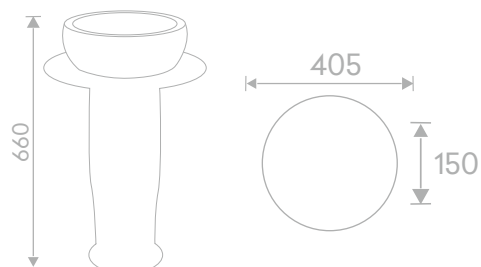

Code :

HMP-0041

Size :
405 DIA mm | 150 H mm
Pedestal Height - 660 mm

MRP ₹ :
Zone-1 : 24,900/-
Zone-2 : 28,000/-