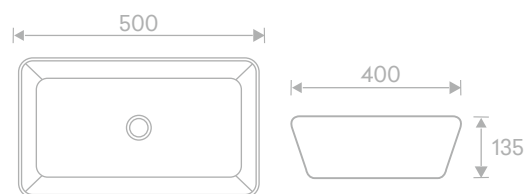

DE-1004

Size :

500L X 400W X 135H mm

MRP ₹ :

Zone-1 : 7,380/-

Zone-2 : 8,815/-

Code :

DE-1005