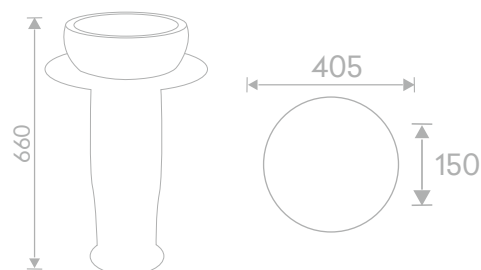

Code :
HMP-0040

Size :
405 DIA mm | 150 H mm
Pedestal Height - 660 mm

MRP ₹ :
Zone-1 : 24,900/-
Zone-2 : 28,000/-