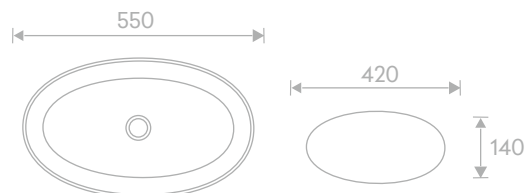

MRP ₹ :

Zone-1 : 7,380/-

Zone-2 : 8,815/-

Decorative Art Basin

Code :
MA-1030

Size :
465L X 350W X 135H mm

MRP ₹ :
Zone-1 : 7,380/-
Zone-2 : 8,815/-

Code :
OB-1022

Size :
550L X 420W X 140H mm

MRP ₹ :
Zone-1 : 7,380/-
Zone-2 : 8,815/-

Decorative Art Basin

Code :
OB-1012

Size :
550L X 420W X 140H mm

MRP ₹ :
Zone-1 : 7,380/-
Zone-2 : 8,815/-

Code :

CA-1001