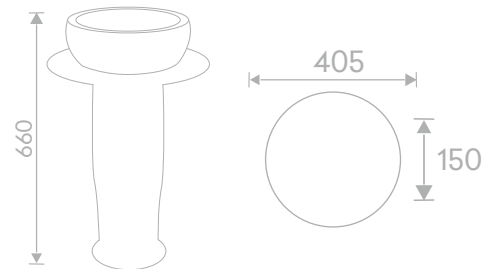

Code :
HMP-0028

Size :
405 DIA mm | 150 H mm
Pedestal Height - 660 mm

MRP ₹ :
Zone-1 : 24,900/-
Zone-2 : 28,000/-