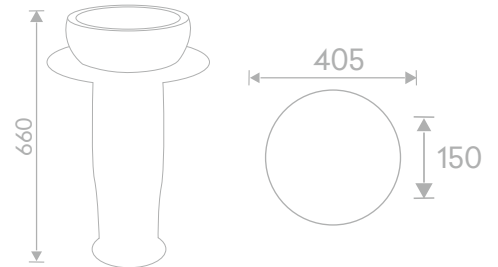

Code :

HMP-0043

Size :

405 DIA mm | 150 H mm
Pedestal Height - 660 mm

MRP ₹ :

Zone-1 : 24,900/-
Zone-2 : 28,000/-

Porcelain Basin With Stand

Code :
HMP-0044

Size :
405 DIA mm | 150 H mm
Pedestal Height - 660 mm

MRP ₹ :
Zone-1 : 24,900/-
Zone-2 : 28,000/-

Code :

HMP-0058

Size :
405 DIA mm | 150 H mm
Pedestal Height - 660 mm

MRP ₹ :
Zone-1 : 24,900/-
Zone-2 : 28,000/-

Porcelain Basin With Stand

Code :
HMP-0060

Size :
405 DIA mm | 150 H mm
Pedestal Height - 660 mm

MRP ₹ :
Zone-1 : 24,900/-
Zone-2 : 28,000/-

Code :

HMP-0062

Size :
405 DIA mm | 150 H mm
Pedestal Height - 660 mm