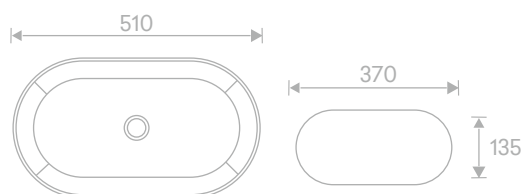

Size :
550L X 420W X 140H mm

MRP ₹ :
Zone-1 : 7,380/-
Zone-2 : 8,815/-

Decorative Art Basin

Code :
OB-1012

Size :
550L X 420W X 140H mm

MRP ₹ :
Zone-1 : 7,380/-
Zone-2 : 8,815/-

Code :

CA-1001

Size :
510L X 370W X 135H mm

MRP ₹ :
Zone-1 : 7,380/-
Zone-2 : 8,815/-

Decorative Art Basin

Code :
LU-1002

Size :
450L X 450W X 140H mm

MRP ₹ :
Zone-1 : 7,380/-
Zone-2 : 8,815/-

Code :
LU-1003

Size :
450L X 450W X 140H mm