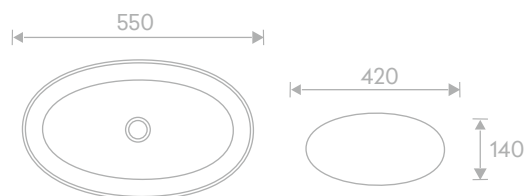

Size :
550L X 420W X 140H mm

MRP ₹ :
Zone-1 : 7,380/-
Zone-2 : 8,815/-

Decorative Art Basin

Code :
OB-1012

Size :
550L X 420W X 140H mm

MRP ₹ :
Zone-1 : 7,380/-
Zone-2 : 8,815/-

Code :

CA-1001

Size :
510L X 370W X 135H mm

MRP ₹ :
Zone-1 : 7,380/-
Zone-2 : 8,815/-

Decorative Art Basin

Code :
LU-1002

Size :
450L X 450W X 140H mm

MRP ₹ :
Zone-1 : 7,380/-
Zone-2 : 8,815/-

Code :
LU-1003

Size :
450L X 450W X 140H mm