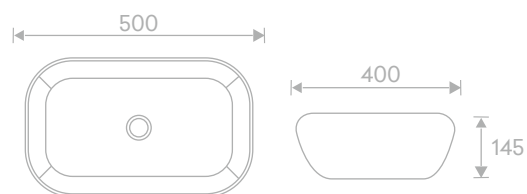

Code :
AN-1026

Size :
500L X 400W X 145H mm

MRP ₹ :
Zone-1 : 7,380/-
Zone-2 : 8,815/-

Code :

DE-1027

Size :
500L X 400W X 135H mm

MRP ₹ :
Zone-1 : 7,380/-
Zone-2 : 8,815/-

Decorative Art Basin