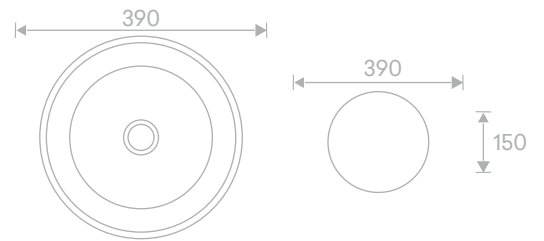

Porcelain Art Basin

Code :
HM-0001

Size :
410L X 410W X 150H mm

MRP ₹ :
Zone-1 : 9,295/-
Zone-2 : 10,500/-

Code :

HM-0002

Size :
410L X 410W X 150H mm

MRP ₹ :
Zone-1 : 9,295/-
Zone-2 : 10,500/-

Porcelain Art Basin

Code :
HM-0003

Size :
390L X 390W X 150H mm

MRP ₹ :
Zone-1 : 9,295/-
Zone-2 : 10,500/-

Code :

HM-0015

Size :
410L X 410W X 150H mm

MRP ₹ :
Zone-1 : 7,750/-
Zone-2 : 8,700/-

Porcelain Art Basin

Code :
HM-0023

Size :
390L X 390W X 150H mm

MRP ₹ :
Zone-1 : 7,235/-
Zone-2 : 8,200/-

Code :

HM-0033

Size :
390L X 390W X 150H mm

MRP ₹ :
Zone-1 : 6,200/-
Zone-2 : 7,000/-