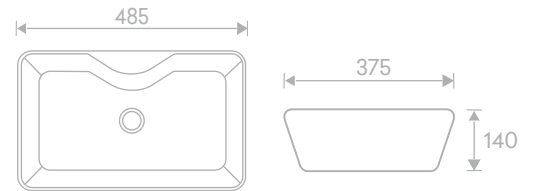

Size :

500L X 400W X 135H mm

MRP ₹ :

Zone-1 : 7,380/-

Zone-2 : 8,815/-

Code :

DE-1017

Size :

500L X 400W X 135H mm

MRP ₹ :

Zone-1 : 7,380/-

Zone-2 : 8,815/-

Decorative Art Basin

Code :

MR-1013

Size :

485L X 375W X 140H mm

MRP ₹ :

Zone-1 : 7,380/-

Zone-2 : 8,815/-

Code :

MA-1025

Size :

465L X 350W X 135H mm