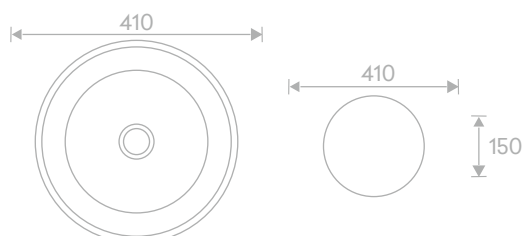

Porcelain Art Basin

Code :
HM-0003

Size :
390L X 390W X 150H mm

MRP ₹ :
Zone-1 : 9,295/-
Zone-2 : 10,500/-

Code :

HM-0015

Size :
410L X 410W X 150H mm

MRP ₹ :
Zone-1 : 7,750/-
Zone-2 : 8,700/-

Porcelain Art Basin

Code :
HM-0023

Size :
390L X 390W X 150H mm

MRP ₹ :
Zone-1 : 7,235/-
Zone-2 : 8,200/-

Code :

HM-0033

Size :
390L X 390W X 150H mm

MRP ₹ :
Zone-1 : 6,200/-
Zone-2 : 7,000/-