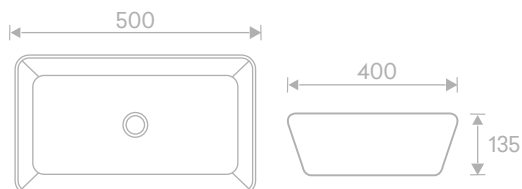

Code :

DE-1017

Size :

500L X 400W X 135H mm

MRP ₹ :

Zone-1 : 7,380/-

Zone-2 : 8,815/-