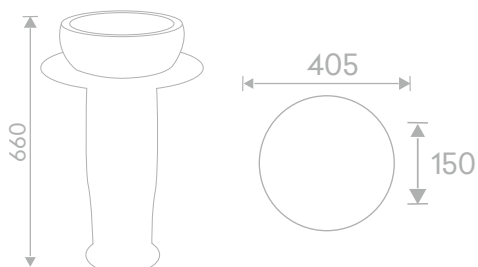

Code :

HMP-0043

Size :

405 DIA mm | 150 H mm
Pedestal Height - 660 mm

MRP ₹ :

Zone-1 : 24,900/-
Zone-2 : 28,000/-

Porcelain Basin With Stand

Code :
HMP-0044

Size :
405 DIA mm | 150 H mm
Pedestal Height - 660 mm

MRP ₹ :
Zone-1 : 24,900/-
Zone-2 : 28,000/-

Code :

HMP-0058

Size :
405 DIA mm | 150 H mm
Pedestal Height - 660 mm

MRP ₹ :
Zone-1 : 24,900/-
Zone-2 : 28,000/-

Porcelain Basin With Stand

Code :
HMP-0060

Size :
405 DIA mm | 150 H mm
Pedestal Height - 660 mm

MRP ₹ :
Zone-1 : 24,900/-
Zone-2 : 28,000/-

Code :

HMP-0062

Size :
405 DIA mm | 150 H mm
Pedestal Height - 660 mm