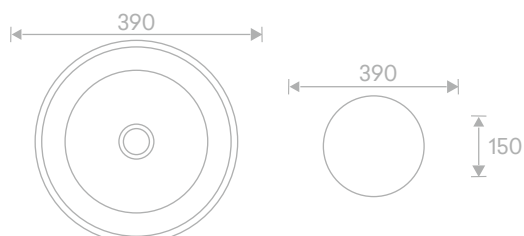

Porcelain Art Basin

Code :
HM-0023

Size :
390L X 390W X 150H mm

MRP ₹ :
Zone-1 : 7,235/-
Zone-2 : 8,200/-

Code :

HM-0033

Size :
390L X 390W X 150H mm

MRP ₹ :
Zone-1 : 6,200/-
Zone-2 : 7,000/-