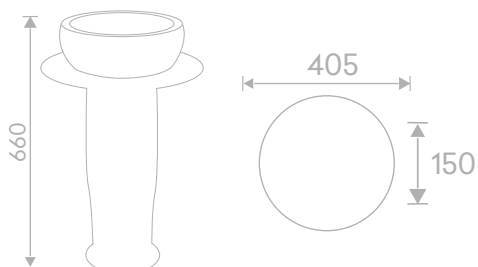

Code :

HMP-0008

Size :

405 DIA mm | 150 H mm
Pedestal Height - 660 mm

MRP ₹ :

Zone-1 : 24,900/-
Zone-2 : 28,000/-