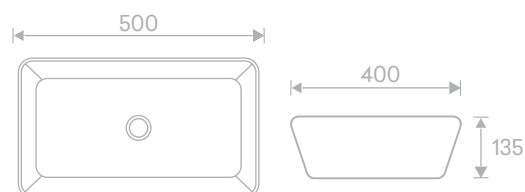

Code :
AN-1026

Size :
500L X 400W X 145H mm

MRP ₹ :
Zone-1 : 7,380/-
Zone-2 : 8,815/-

Code :

DE-1027

Size :
500L X 400W X 135H mm

MRP ₹ :
Zone-1 : 7,380/-
Zone-2 : 8,815/-

Decorative Art Basin

Code :

DE-1006

Size :

500L X 400W X 135H mm

MRP ₹ :

Zone-1 : 7,380/-

Zone-2 : 8,815/-

Code :