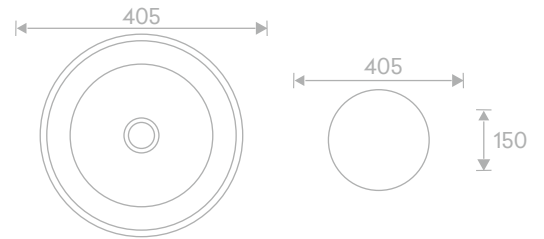

Porcelain Art Basin

Code :
HM-0023

Size :
390L X 390W X 150H mm

MRP ₹ :
Zone-1 : 7,235/-
Zone-2 : 8,200/-

Code :

HM-0033

Size :
390L X 390W X 150H mm

MRP ₹ :
Zone-1 : 6,200/-
Zone-2 : 7,000/-

Porcelain Art Basin

Code :

HM-0036

Size :

405L X 405W X 150H mm

MRP ₹ :

Zone-1 : 6,200/-

Zone-2 : 7,000/-