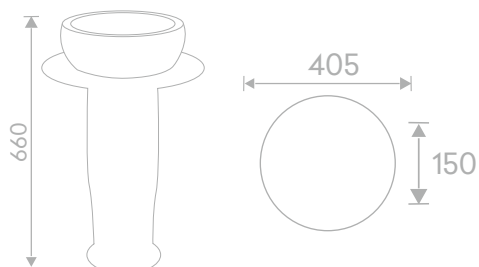

Code :

HMP-0008

Size :

405 DIA mm | 150 H mm
Pedestal Height - 660 mm

MRP ₹ :

Zone-1 : 24,900/-
Zone-2 : 28,000/-

Porcelain Basin With Stand

Code :
HMP-0012

Size :
405 DIA mm | 150 H mm
Pedestal Height - 660 mm

MRP ₹ :
Zone-1 : 24,900/-
Zone-2 : 28,000/-

Code :

HMP-0014

Size :
405 DIA mm | 150 H mm
Pedestal Height - 660 mm

MRP ₹ :
Zone-1 : 24,900/-
Zone-2 : 28,000/-

Porcelain Basin With Stand

Code :
HMP-0018

Size :
405 DIA mm | 150 H mm
Pedestal Height - 660 mm

MRP ₹ :
Zone-1 : 24,900/-
Zone-2 : 28,000/-

Code :

HMP-0027

Size :
405 DIA mm | 150 H mm
Pedestal Height - 660 mm