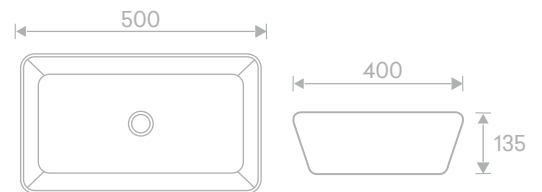

Code :
AN-1026

Size :
500L X 400W X 145H mm

MRP ₹ :
Zone-1 : 7,380/-
Zone-2 : 8,815/-

Code :

DE-1027

Size :
500L X 400W X 135H mm

MRP ₹ :
Zone-1 : 7,380/-
Zone-2 : 8,815/-

Decorative Art Basin

Code :

DE-1006

Size :

500L X 400W X 135H mm

MRP ₹ :

Zone-1 : 7,380/-

Zone-2 : 8,815/-

Code :

DE-1007

Size :

500L X 400W X 135H mm

MRP ₹ :

Zone-1 : 7,380/-

Zone-2 : 8,815/-

Decorative Art Basin

Code :