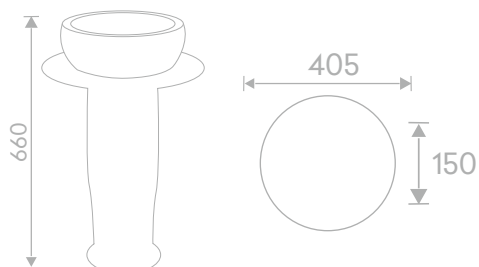

Code :

HMP-0027

Size :
405 DIA mm | 150 H mm
Pedestal Height - 660 mm

MRP ₹ :
Zone-1 : 24,900/-
Zone-2 : 28,000/-