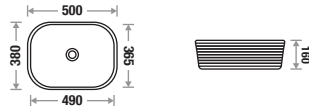

Bellus 9004

Size : L 410 | W 410 | H 180 mm

Zone 1 MRP

Crystal White : 6,170/-

Zone 2 MRP

Crystal White : 6,680/-

Available Color ☐

Features

Trace 8009

Size : L 500 | W 380 | H 160 mm

Available Color : Crystal White

Zone 1 MRP : 5,625/- | **Zone 2 MRP** : 6,095/-

Available Color : Special

Zone 2 MRP : 9,450/-

Features

Greek 9084

Size : L 605 | W 395 | H 135 mm

Zone 1 MRP

Crystal White : 5,800/-

Zone 2 MRP

Crystal White : 6,280/-

Available Color ☐

Features

Fusion 8008

Size : L 470 | W 370 | H 130 mm

Zone 1 MRP

Crystal White : 4,860/-

Zone 2 MRP

Crystal White : 5,275/-

Available Color ☐

Features

Gabon 8019

Size : L 425 | W 310 | H 120 mm

Zone 1 MRP

Crystal White : 4,015/-

Zone 2 MRP

Crystal White : 4,350/-

Available Color ☐

Features

Levi 8010

Size : L 430 | W 430 | H 130 mm

Zone 1 MRP

Crystal White : 4,870/-

Zone 2 MRP

Crystal White : 5,275/-

Available Color ☐

Features