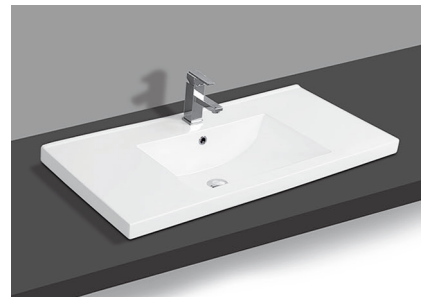

FWB 9120AC

Size : L 1210 | W 470 | H 170 mm

Fixing : Cabinet or Counter Top

Zone 1 MRP

Crystal White : 12,645/-

Zone 2 MRP

Crystal White : 13,800/-

Available Color ☐