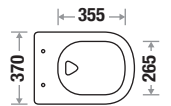

Size : L 540 | W 370 | H 340 mm

Flushing Type : Tornado  
Seat Cover : UF

**Zone 1 MRP**

Crystal White : 13,670/-  
Special : 14,730/-

**Zone 2 MRP**

Crystal White : 14,950/-  
Special : 23,170/-

Features

Available Color