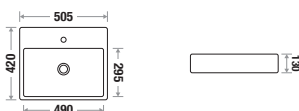

Cubic 8002

Size : L 420 | W 420 | H 130 mm
Fixing : Table Top | Wall Hung

Zone 1 MRP

Crystal White : 4,015/-

Zone 2 MRP

Crystal White : 4,350/-

Available Color ☐

Features