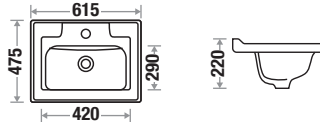

CB 800

Size : L 815 | W 480 | H 240 mm

Fixing : Cabinet or Counter Top

Zone 1 MRP

Crystal White : 7,650/-

Zone 2 MRP

Crystal White : 8,500/-

Available Color ☐