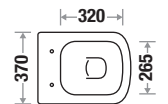

Blaze BL17

Size : L 485 | W 350 | H 335 mm

Flushing Type : Tornado
Seat Cover : UF

Zone 1 MRP
Crystal White : 13,800/-

Zone 2 MRP
Crystal White : 15,195/-

Features

Available Color ☐

Element Nxt 438 B

Size : L 490 | W 370 | H 370 mm

Flushing Type : Rimless
Seat Cover : UF

Zone 1 MRP
Crystal White : 13,915/-

Zone 2 MRP
Crystal White : 15,710/-

Features

Available Color ☐

Element Nxt 438 N

Size : L 490 | W 370 | H 370 mm

Flushing Type : Rimless
Seat Cover : UF

Zone 1 MRP
Crystal White : 13,565/-
With Jet : 14,610/-

Zone 2 MRP
Crystal White : 14,950/-
With Jet : 15,915/-

Features

Available Color ☐