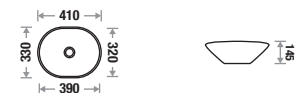

Zone 2 MRP

Crystal White : 3,800/-

Available Color ☐

Features