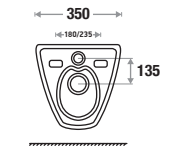

**Zone 1 MRP**

Crystal White : 9,825/-  
With Jet : 10,875/-  
Special :

**Zone 2 MRP**

Crystal White : 10,640/-  
With Jet : 11,780/-  
Special :

Features

Available Color

**Jaguar 963 UF**

Size : L 515 | W 370 | H 370 mm