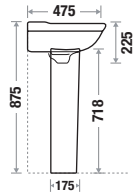

Available Color