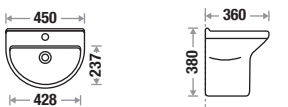

Sophi 9043

Size : L 480 | W 375 | H 270 mm

Zone 1 MRP

Crystal White : 3,780/-

Zone 2 MRP

Crystal White : 4,265/-

Available Color

Features