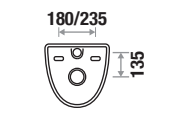

Available Color