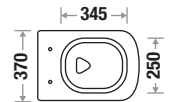

Magma 432

Size : L 520 | W 350 | H 370 mm

Flushing Type : Tornado
Seat Cover : UF

Zone 1 MRP
Crystal White : 13,670/-

Zone 2 MRP
Crystal White : 14,950/-

Available Color ☐

Typhoon 428 B

Size : L 535 | W 370 | H 335 mm

Flushing Type : Tornado
Seat Cover : UF

Zone 1 MRP
Crystal White : 14,375/-
Special : 22,290/-

Zone 2 MRP
Crystal White : 15,710/-
Special : 24,350/-

Available Color

Peach Magenta   Sandalwood   Gunmetal Gray   Royal Gray   Royal Black

Typhoon 428 O

Size : L 535 | W 370 | H 335 mm

Flushing Type : Tornado
Seat Cover : UF

Zone 1 MRP
Crystal White : 13,670/-
With Jet : 14,730/-
Special : 21,210/-

Zone 2 MRP
Crystal White : 14,950/-
With Jet : 15,955/-
Special : 23,170/-

Available Color

Peach Magenta   Sandalwood   Gunmetal Gray   Royal Gray   Royal Black