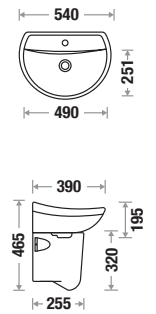

### Simas WB 670 | PD 671

Size : L 540 | W 390 | H 465 mm

Fixing : Rag Bolt