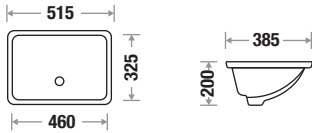

Zone 2 MRP

Crystal White : 2,910/-

Available Color