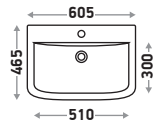

Available Color