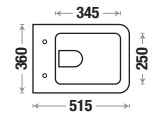

**Zone 2 MRP**

Crystal White : 15,710/-

Features

Available Color

**Blaze BL17**

Size : L 485 | W 350 | H 335 mm

Flushing Type : Tornado  
Seat Cover : UF

**Zone 1 MRP**  
Crystal White : 13,800/-