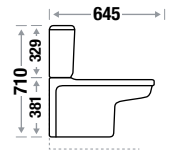

Aldus NXT

Size : L 645 | W 355 | H 710 mm

EWC Code : 445

Cistern Code : 446

Seat Cover : Slow Motion Slim

Zone 1 MRP

EWC Aldus NXT   Crystal White : 7,935/-
Standard   : 9,125/-

Cistern Aldus /   Crystal White : 3,835/-
Camelia Nxt   Standard   : 4,410/-

Zone 2 MRP

EWC Aldus NXT   Crystal White : 9,430/-
Standard   : 10,845/-

Cistern Aldus /   Crystal White : 4,600/-
Camelia Nxt   Standard   : 5,290/-

Available Color ☐

Camelia NXT

Size : L 630 | W 350 | H 695 mm

EWC Code : 444

Cistern Code : 446

Seat Cover : Slow Motion Slim

Zone 1 MRP

EWC Camelia NXT   Crystal White : 7,935/-
Standard   : 9,125/-

Cistern Aldus /   Crystal White : 3,335/-
Camelia Nxt   Standard   : 3,835/-

Zone 2 MRP

EWC Camelia NXT   Crystal White : 9,430/-
Standard   : 10,845/-

Cistern Aldus /   Crystal White : 4,600/-
Camelia Nxt   Standard   : 5,290/-

Available Color ☐