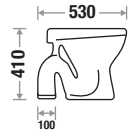

Sandalwood

Gunmetal Gray

Royal Gray

Royal Black

**Classic P Trap**

Size : L 520 | W 370 | H 410 mm

P Trap Code : 411  
(MRP Without Seat Cover)

**Zone 1 MRP**