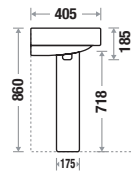

Available Color