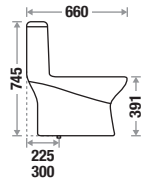

### Available Color

Peach Magenta

Sandalwood

Gunmetal Gray

Royal Gray

Royal Black

**Desire 540**

Size : L 665 | W 370 | H 750 mm