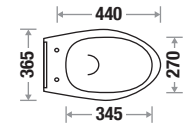

Crystal White : 4,900/-  
Standard : 5,635/-

**Zone 2 MRP**

Crystal White : 5,310/-  
Standard : 6,105/-

Features

Available Color

**Cub 425**

Size : L 480 | W 340 | H 360 mm

Seat Cover : Slow Motion