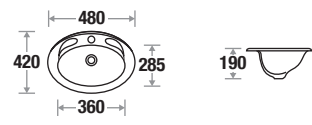

Cabinet & Counter Basin

Monalisa 307

Size : L 465 | W 335 | H 185 mm

Fixing : Under Counter

Zone 1 MRP

Crystal White : 2,095/-
Standard : 2,405/-

Zone 2 MRP

Crystal White : 2,550/-
Standard : 2,930/-

Available Color ☐ ☐

Orchid 309

Size : L 510 | W 460 | H 190 mm

Fixing : Top Counter

Zone 1 MRP

Crystal White : 4,370/-

Zone 2 MRP

Crystal White : /-

Available Color ☐

Jasmine 308

Size : L 480 | W 420 | H 190 mm

Fixing : Top Counter

Zone 1 MRP

Crystal White : 4,140/-

Zone 2 MRP

Crystal White : /-

Available Color ☐

Luciana 306

Size : L 465 | W 320 | H 170 mm

Fixing : Top Counter

Zone 1 MRP

Crystal White : 2,095/-
Standard : 2,405/-

Zone 2 MRP

Crystal White : 2,550/-
Standard : 2,930/-

Available Color ☐ ☐