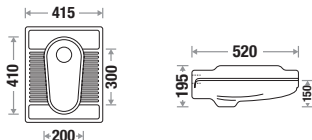

Zone 2 MRP

Crystal White : 1,840/-
Standard : 2,185/-
Special : 2,990/-

Available Color