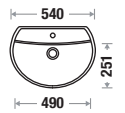

Available Color