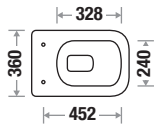

Silo Nxt 454

Size : L 500 | W 390 | H 360 mm

Flushing Type : Rimless
Seat Cover : UF

Zone 1 MRP

Crystal White : 12,870/-
With Jet : 13,910/-
Special :