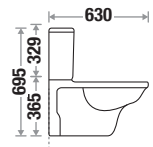

Available Color ☐