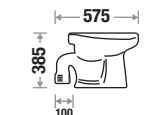

### Zone 2 MRP

Crystal White : 5,980/-

Standard : 6,880/-

Special : 9,270/-

Features

Available Color

**Universal Pan Full Set**

Size : L 560 | W 460 | H 385 mm