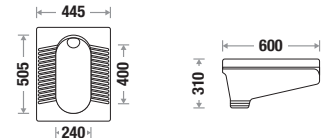

Zone 2 MRP

Crystal White : 2,380/-
Standard : 2,735/-
Special : 3,690/-

Available Color