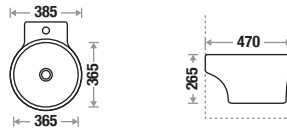

Barrel 9057

Size : L 470 | W 385 | H 265 mm

Zone 1 MRP

Crystal White : 4,285/-

Zone 2 MRP

Crystal White : 4,640/-

Available Color

Features