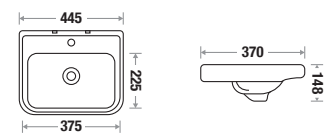

Zone 2 MRP

Crystal White : 1,955/-

Standard : 2,250/-

Available Color