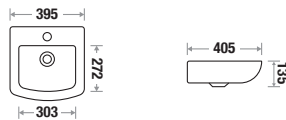

Zone 2 MRP

Crystal White : 1,495/-
Standard : 1,780/-