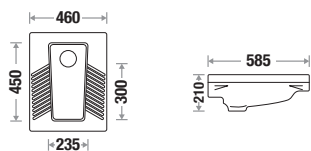

Zone 2 MRP

Crystal White : 2,845/-
Standard : 3,275/-

Available Color