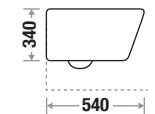

Size : L 540 | W 370 | H 340 mm

Flushing Type : Tornado  
Seat Cover : UF

**Zone 1 MRP**

Crystal White : 13,670/-  
Special : 14,730/-

**Zone 2 MRP**

Crystal White : 14,950/-  
Special : 23,170/-

Features

Available Color