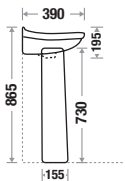

Available Color