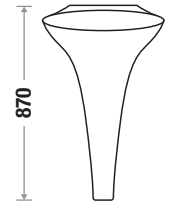

Zone 2 MRP

Crystal White : 25,455/-

Available Color ☐