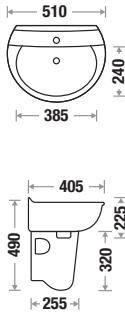

Avtaar WB 614 | PD 671

Size : L 510 | W 405 | H 490 mm

Fixing : Rag Bolt

Zone 1 MRP

Crystal White

Wash Basin : 1,585/-
Pedestal : 1,705/-
Complete Set : 3,290/-

Standard

Wash Basin : 1,825/-
Pedestal : 1,965/-
Complete Set : 3,790/-

Zone 2 MRP

Crystal White

Wash Basin : 1,720/-
Pedestal : 1,850/-
Complete Set : 3,570/-

Standard

Wash Basin : 1,980/-
Pedestal : 2,130/-
Complete Set : 4,110/-

Available Color ☐ ☐