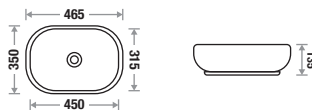

## Mario 9080

Size : L 465 | W 350 | H 135 mm

Available Color : Crystal White

Zone 1 MRP : 3,535/- | Zone 2 MRP : 4,060/-

Available Color : Special

Zone 1 MRP : 5,940/- | Zone 2 MRP : 6,435/-

Features 