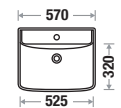

Available Color