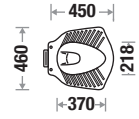

Available Color