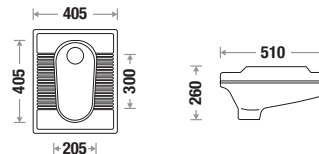

Zone 2 MRP

Crystal White : 1,840/-
Standard : 2,185/-

Available Color