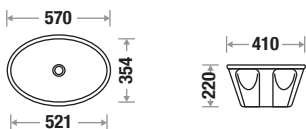

Zone 2 MRP

Crystal White : 2,910/-

Standard : 3,345/-

Available Color