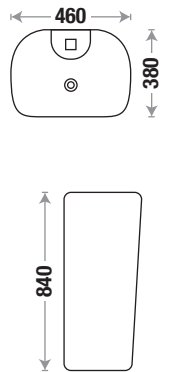

Squirrelle P3214

Size : L 460 | W 380 | H 840 mm

Zone 1 MRP

Crystal White : 21,220/-

Zone 2 MRP

Crystal White : 22,885/-

Available Color ☐