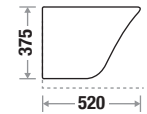

Available Color