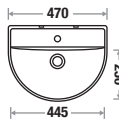

Canon WB 677 | PD 696

Size : L 500 | W 415 | H 825 mm

Fixing : Rag Bolt

Zone 1 MRP

Crystal White
Wash Basin : 1,585/-
Pedestal : 1,775/-
Complete Set : 3,360/-
Special
Wash Basin : 2,460/-
Pedestal : 2,755/-
Complete Set : 5,215/-

Zone 2 MRP

Crystal White
Wash Basin : 1,720/-
Pedestal : 2,130/-
Complete Set : 3,850/-
Special
Wash Basin : 2,665/-
Pedestal : 3,300/-
Complete Set : 5,965/-

Available Color

Eva WB 213 | PD 695

Size : L 470 | W 360 | H 870 mm

Fixing : Rag Bolt

Zone 1 MRP

Crystal White
Wash Basin : 1,275/-
Pedestal : 1,775/-
Complete Set : 3,050/-
Standard
Wash Basin : 1,470/-
Pedestal : 2,045/-
Complete Set : 3,515/-

Zone 2 MRP

Crystal White
Wash Basin : 1,495/-
Pedestal : 2,130/-
Complete Set : 3,625/-
Standard
Wash Basin : 1,780/-
Pedestal : 2,470/-
Complete Set : 4,250/-

Special

Wash Basin : 1,980/-
Pedestal : 2,755/-
Complete Set : 4,735/-

Special

Wash Basin : 2,415/-
Pedestal : 3,175/-
Complete Set : 5,590/-

Available Color

Available Color