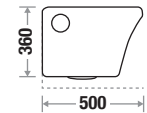

Available Color