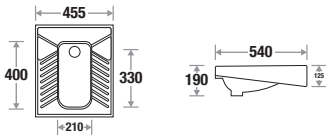

Zone 2 MRP

Crystal White : 1,840/-

Available Color ☐