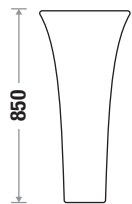

Zone 2 MRP

Crystal White : 27,305/-

Available Color ☐