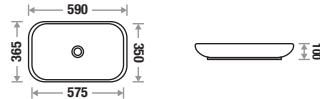

Ovaltina 8029

Size : L 500 | W 380 | H 125 mm

Zone 1 MRP

Crystal White : 5,815/-

Zone 2 MRP

Crystal White : 6,295/-

Available Color

Features