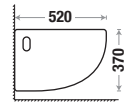

Available Color

**Typhoon 428 B**

Size : L 535 | W 370 | H 335 mm

Flushing Type : Tornado  
Seat Cover : UF

**Zone 1 MRP**  
Crystal White : 14,375/-  
Special : 22,290/-

**Zone 2 MRP**  
Crystal White : 15,710/-  
Special : 24,350/-