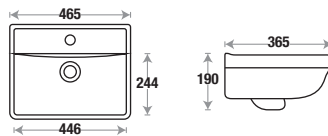

## Smile 225

Size : L 445 | W 370 | H 148 mm

Fixing : Rag Bolt