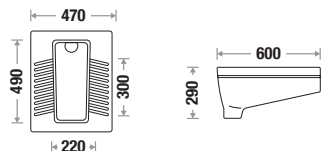

Zone 2 MRP

Crystal White : 2,960/-
Standard : 3,405/-

Available Color