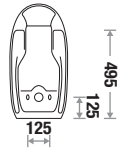

Accessories Include :

1. Universal Urinal Bracket
2. Outlet Accessories

Zone 1 MRP

Crystal White : 6,225/-

Zone 2 MRP

Crystal White : 6,745/-

Available Color ☐