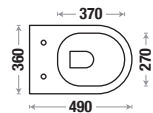

Eddy 427 O

Size : L 490 | W 355 | H 335 mm

Flushing Type : Tornado
Seat Cover : UF

Zone 1 MRP

Crystal White : 13,670/-

Zone 2 MRP

Crystal White : 14,950/-

Features

Available Color

Canton B121

Size : L 490 | W 360 | H 370 mm

Flushing Type : Rimless
Seat Cover : UF

Zone 1 MRP

Crystal White : 14,375/-

Zone 2 MRP

Crystal White : 15,710/-

Features

Available Color

Taurus B520

Size : L 515 | W 360 | H 360 mm

Flushing Type : Rimless
Seat Cover : UF

Zone 1 MRP

Crystal White : 14,375/-

Zone 2 MRP

Crystal White : 15,710/-

Features

Available Color