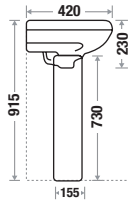

Available Color