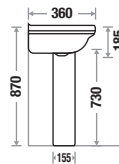

Canon WB 677 | PD 696

Size : L 500 | W 415 | H 825 mm

Fixing : Rag Bolt

Zone 1 MRP

Crystal White
Wash Basin : 1,585/-
Pedestal : 1,775/-
Complete Set : 3,360/-
Special
Wash Basin : 2,460/-
Pedestal : 2,755/-
Complete Set : 5,215/-

Zone 2 MRP

Crystal White
Wash Basin : 1,720/-
Pedestal : 2,130/-
Complete Set : 3,850/-
Special
Wash Basin : 2,665/-
Pedestal : 3,300/-
Complete Set : 5,965/-

Available Color

Eva WB 213 | PD 695

Size : L 470 | W 360 | H 870 mm

Fixing : Rag Bolt

Zone 1 MRP

Crystal White
Wash Basin : 1,275/-
Pedestal : 1,775/-
Complete Set : 3,050/-
Standard
Wash Basin : 1,470/-
Pedestal : 2,045/-
Complete Set : 3,515/-

Zone 2 MRP

Crystal White
Wash Basin : 1,495/-
Pedestal : 2,130/-
Complete Set : 3,625/-
Standard
Wash Basin : 1,780/-
Pedestal : 2,470/-
Complete Set : 4,250/-

Special

Wash Basin : 1,980/-
Pedestal : 2,755/-
Complete Set : 4,735/-

Special

Wash Basin : 2,415/-
Pedestal : 3,175/-
Complete Set : 5,590/-

Available Color

Available Color