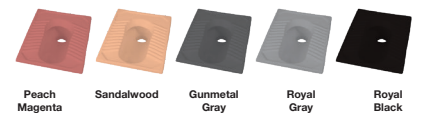

**Zone 2 MRP**

Crystal White : 1,840/-  
Standard : 2,185/-  
Special : 2,990/-

Available Color

**Ruby City Pan 21" 405**

Size : L 540 | W 455 | H 190 mm

**Zone 1 MRP**

Crystal White : 1,685/-

**Zone 2 MRP**