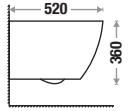

Arch B012

Size : L 520 | W 370 | H 360 mm

Flushing Type : Rimless
Seat Cover : UF

Zone 1 MRP
Crystal White : 14,950/-

Zone 2 MRP
Crystal White : 16,275/-

Available Color ☐

Regalia 439

Size : L 520 | W 360 | H 340 mm

Flushing Type : Rimless (Single Vortex)
Seat Cover : UF

Zone 1 MRP
Crystal White : 13,670/-
Special : 21,210/-

Zone 2 MRP
Crystal White : 14,950/-
Special : 23,170/-

Available Color

Cyclone 431

Size : L 510 | W 365 | H 350 mm

Flushing Type : Rimless (Single Vortex)
Seat Cover : UF

Zone 1 MRP
Crystal White : 13,670/-

Zone 2 MRP
Crystal White : 14,950/-

Available Color ☐