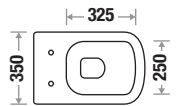

Available Color ☐