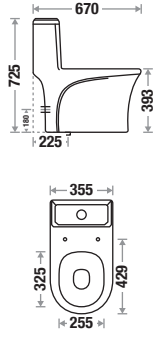

Jucar 520

Size : L 630 | W 340 | H 750 mm
S Trap : 225 mm (9") | P Trap : 180 mm
Flushing Type : Wash Down
Seat Cover : Slow Motion PP

Zone 1 MRP		Zone 2 MRP
Crystal White : 9,920/-		Crystal White : 10,735/-