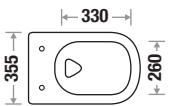

Storm 429 B

Size : L 540 | W 370 | H 340 mm

Flushing Type : Tornado
Seat Cover : UF

Zone 1 MRP

Crystal White : 14,375/-
Special : 22,290/-

Zone 2 MRP

Crystal White : 15,710/-
Special : 24,350/-

Features

Available Color

Storm 429 O

Size : L 540 | W 370 | H 340 mm

Flushing Type : Tornado
Seat Cover : UF

Zone 1 MRP

Crystal White : 13,670/-
Special : 14,730/-

Zone 2 MRP

Crystal White : 14,950/-
Special : 23,170/-

Features

Available Color

Eddy 427 B

Size : L 490 | W 355 | H 335 mm

Flushing Type : Tornado
Seat Cover : UF

Zone 1 MRP

Crystal White : 14,375/-

Zone 2 MRP

Crystal White : 15,710/-

Features

Available Color