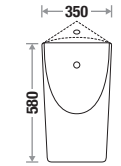

Urinal

7004 Sensor Urinal
Size : L 290 | W 360 | H 690 mm
Fixing : Wall Mounted Outlet

1. Accessories Include :
1. Universal Urinal Bracket
  2. Outlet Accessories
  3. Sensor

Zone 1 MRP
Crystal White : 15,380/-

Zone 2 MRP
Crystal White : 16,660/-

Available Color ☐

Corner Urinal Java 134
Size : L 380 | W 350 | H 580 mm
Fixing : Universal Urinal Bracket

1. Accessories Include :
1. Universal Urinal Bracket
  2. Urinal Spreader (Brass)

Zone 1 MRP
Crystal White : 5,610/-

Zone 2 MRP
Crystal White : 6,180/-

Available Color ☐

Halfstall NXT 132
Size : L 380 | W 390 | H 595 mm
Fixing : Universal Urinal Bracket

1. Accessories Include :
1. Universal Urinal Bracket

Zone 1 MRP
Crystal White : 4,525/-

Zone 2 MRP
Crystal White : 5,500/-

Available Color ☐

Petal 128
Size : L 260 | W 310 | H 430 mm
Fixing : Universal Urinal Bracket

1. Accessories Include :
1. Universal Urinal Bracket

Zone 1 MRP
Crystal White : 2,500/-
Standard : 2,875/-
Special : 3,875/-

Zone 2 MRP
Crystal White : 2,715/-
Standard : 3,120/-
Special : 4,210/-

Available Color ☐ **Royal Black**