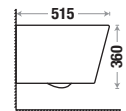

**Zone 2 MRP**

Crystal White : 15,710/-

Features

Available Color

**Blaze BL17**

Size : L 485 | W 350 | H 335 mm

Flushing Type : Tornado  
Seat Cover : UF

**Zone 1 MRP**  
Crystal White : 13,800/-