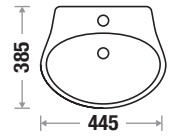

Zone 2 MRP

Crystal White : 25,455/-

Available Color ☐