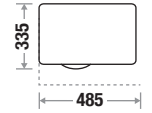

Blaze BL17

Size : L 485 | W 350 | H 335 mm

Flushing Type : Tornado
Seat Cover : UF

Zone 1 MRP
Crystal White : 13,800/-

Zone 2 MRP
Crystal White : 15,195/-

Features

Available Color ☐

Element Nxt 438 B

Size : L 490 | W 370 | H 370 mm

Flushing Type : Rimless
Seat Cover : UF

Zone 1 MRP
Crystal White : 13,915/-

Zone 2 MRP
Crystal White : 15,710/-

Features

Available Color ☐

Element Nxt 438 N

Size : L 490 | W 370 | H 370 mm

Flushing Type : Rimless
Seat Cover : UF

Zone 1 MRP
Crystal White : 13,565/-
With Jet : 14,610/-

Zone 2 MRP
Crystal White : 14,950/-
With Jet : 15,915/-

Features

Available Color ☐