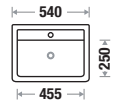

Available Color