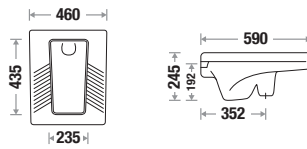

Zone 2 MRP

Crystal White : 4,040/-

Available Color