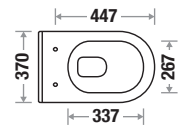

Available Color