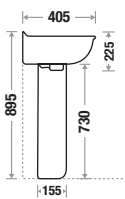

Available Color