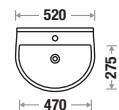

Inova WB 676 | PD 695

Size : L 610 | W 490 | H 885 mm

Fixing : Rag Bolt

Zone 1 MRP

Crystal White
Wash Basin : 1,870/-
Pedestal : 1,775/-
Complete Set : 3,645/-

Standard

Wash Basin : 2,020/-
Pedestal : 2,130/-
Complete Set : 4,150/-

Zone 2 MRP

Crystal White
Wash Basin : 2,150/-
Pedestal : 2,045/-
Complete Set : 4,195/-

Standard

Wash Basin : 2,325/-
Pedestal : 2,470/-
Complete Set : 4,795/-

Available Color

Cedar WB 637 | PD 695

Size : L 530 | W 420 | H 880 mm

Fixing : Rag Bolt or 8" Bracket

Zone 1 MRP

Crystal White
Wash Basin : 1,740/-
Pedestal : 1,775/-
Complete Set : 3,515/-

Standard

Wash Basin : 1,900/-
Pedestal : 2,130/-
Complete Set : 4,030/-

Zone 2 MRP

Crystal White
Wash Basin : 2,005/-
Pedestal : 2,045/-
Complete Set : 4,050/-

Standard

Wash Basin : 2,180/-
Pedestal : 2,470/-
Complete Set : 4,650/-

Available Color

Adam WB 613 | PD 695

Size : L 520 | W 420 | H 875 mm

Fixing : Rag Bolt or 6" Bracket

Zone 1 MRP

Crystal White
Wash Basin : 1,585/-
Pedestal : 1,775/-
Complete Set : 3,360/-

Standard

Wash Basin : 1,825/-
Pedestal : 2,045/-
Complete Set : 3,870/-

Special

Wash Basin : 2,460/-
Pedestal : 2,755/-
Complete Set : 5,215/-

Zone 2 MRP

Crystal White
Wash Basin : 1,720/-
Pedestal : 2,130/-
Complete Set : 3,850/-

Standard

Wash Basin : 2,070/-
Pedestal : 2,470/-
Complete Set : 4,540/-

Special

Wash Basin : 3,045/-
Pedestal : 3,175/-
Complete Set : 6,220/-

Available Color