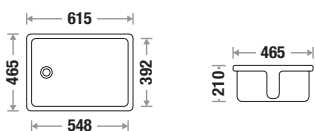

Zone 2 MRP

Crystal White : 5,085/-

Available Color ☐

P Trap (Regular) 101 (4 PCS)

Size : L 345 | W 155 | H 205 mm

Zone 1 MRP : 1,250/-

Zone 2 MRP : 1,355/-