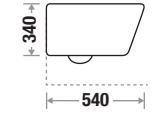

Available Color