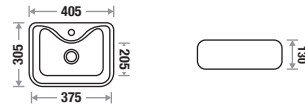

## Snowbell 8003

Size : L 800 | W 400 | H 135 mm