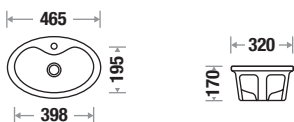

Zone 2 MRP

Crystal White : 2,550/-
Standard : 2,930/-

Available Color ☐ ☐