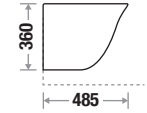

Available Color