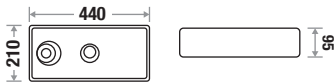

**Zone 2 MRP**

Crystal White : 2,375/-

Available Color

Features

**Troy 8034**

Size : L 450 | W 280 | H 160 mm

Fixing : Rag Bolt

**Zone 1 MRP**