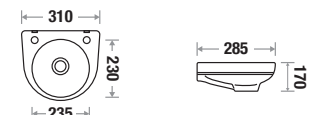

Zone 2 MRP

Crystal White : 1,495/-
Standard : 1,780/-
Special : 2,415/-