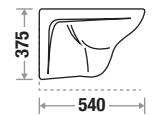

Available Color ☐