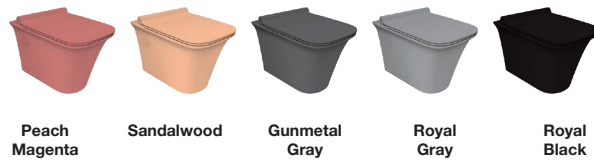

Regalia 439

Size : L 520 | W 360 | H 340 mm

Flushing Type : Rimless (Single Vortex)
Seat Cover : UF

Zone 1 MRP
Crystal White : 13,670/-
Special : 21,210/-

Zone 2 MRP
Crystal White : 14,950/-
Special : 23,170/-

Available Color