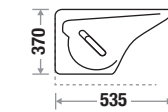

Crystal White : 4,900/-  
Standard : 5,635/-

**Zone 2 MRP**

Crystal White : 5,310/-  
Standard : 6,105/-

Features

Available Color

**Cub 425**

Size : L 480 | W 340 | H 360 mm

Seat Cover : Slow Motion