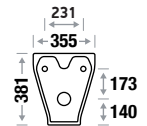

Aldus NXT

Size : L 645 | W 355 | H 710 mm

EWC Code : 445

Cistern Code : 446

Seat Cover : Slow Motion Slim

Zone 1 MRP

EWC Aldus NXT   Crystal White : 7,935/-
Standard   : 9,125/-

Cistern Aldus /   Crystal White : 3,835/-
Camelia Nxt   Standard   : 4,410/-

Zone 2 MRP

EWC Aldus NXT   Crystal White : 9,430/-
Standard   : 10,845/-

Cistern Aldus /   Crystal White : 4,600/-
Camelia Nxt   Standard   : 5,290/-

Available Color ☐

Camelia NXT

Size : L 630 | W 350 | H 695 mm

EWC Code : 444

Cistern Code : 446

Seat Cover : Slow Motion Slim

Zone 1 MRP

EWC Camelia NXT   Crystal White : 7,935/-
Standard   : 9,125/-

Cistern Aldus /   Crystal White : 3,335/-
Camelia Nxt   Standard   : 3,835/-

Zone 2 MRP

EWC Camelia NXT   Crystal White : 9,430/-
Standard   : 10,845/-

Cistern Aldus /   Crystal White : 4,600/-
Camelia Nxt   Standard   : 5,290/-

Available Color ☐