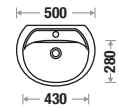

Canon WB 677 | PD 696

Size : L 500 | W 415 | H 825 mm

Fixing : Rag Bolt

Zone 1 MRP

Crystal White
Wash Basin : 1,585/-
Pedestal : 1,775/-
Complete Set : 3,360/-
Special
Wash Basin : 2,460/-
Pedestal : 2,755/-
Complete Set : 5,215/-

Zone 2 MRP

Crystal White
Wash Basin : 1,720/-
Pedestal : 2,130/-
Complete Set : 3,850/-
Special
Wash Basin : 2,665/-
Pedestal : 3,300/-
Complete Set : 5,965/-

Available Color

Eva WB 213 | PD 695

Size : L 470 | W 360 | H 870 mm

Fixing : Rag Bolt

Zone 1 MRP

Crystal White
Wash Basin : 1,275/-
Pedestal : 1,775/-
Complete Set : 3,050/-
Standard
Wash Basin : 1,470/-
Pedestal : 2,045/-
Complete Set : 3,515/-

Zone 2 MRP

Crystal White
Wash Basin : 1,495/-
Pedestal : 2,130/-
Complete Set : 3,625/-
Standard
Wash Basin : 1,780/-
Pedestal : 2,470/-
Complete Set : 4,250/-

Special

Wash Basin : 1,980/-
Pedestal : 2,755/-
Complete Set : 4,735/-

Special

Wash Basin : 2,415/-
Pedestal : 3,175/-
Complete Set : 5,590/-

Available Color

Available Color