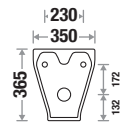

Available Color ☐