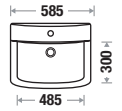

Available Color