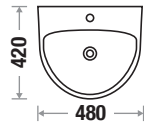

One Pc Pedestal Basin