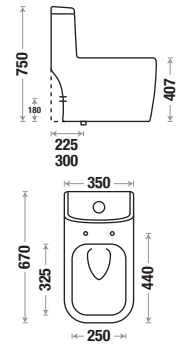

Crystal White : 17,020/-

With Jet : 18,160/-

Special : 26,380/-

Features

Available Color

**Eddy 534**

Size : L 680 | W 380 | H 760 mm

S Trap : 225 mm (9") | 300 mm (12") | P Trap : 180 mm