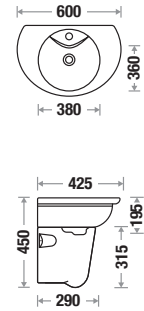

Niegra WB 609 | PD 610

Size : L 600 | W 425 | H 450 mm

Fixing : Rag Bolt

Zone 1 MRP

Crystal White

Wash Basin : 1,515/-
Pedestal : 1,515/-
Complete Set : 3,030/-

Standard

Wash Basin : 1,742/-
Pedestal : 1,742/-
Complete Set : 3,484/-

Zone 2 MRP

Crystal White

Wash Basin : 1,645/-
Pedestal : 1,645/-
Complete Set : 3,290/-

Standard

Wash Basin : 1,892/-
Pedestal : 1,892/-
Complete Set : 3,784/-

Available Color ☐ ☐