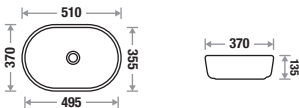

Capsule 8043

Size : L 510 | W 370 | H 135 mm

Available Color : Crystal White

Zone 1 MRP : 5,815/- | Zone 2 MRP : 6,295/-

Available Color : Special

Zone 2 MRP : 9,760/-

Features

Slab 8026

Size : L 590 | W 365 | H 100 mm

Zone 1 MRP

Crystal White : 4,915/-

Zone 2 MRP

Crystal White : 5,355/-

Available Color

Features