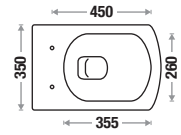

**Zone 1 MRP**

Crystal White : 9,825/-  
With Jet : 10,875/-  
Special :

**Zone 2 MRP**

Crystal White : 10,640/-  
With Jet : 11,780/-  
Special :

Features

Available Color

**Jaguar 963 UF**

Size : L 515 | W 370 | H 370 mm