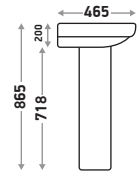

Available Color