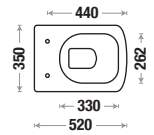

Available Color

**Typhoon 428 B**

Size : L 535 | W 370 | H 335 mm

Flushing Type : Tornado  
Seat Cover : UF

**Zone 1 MRP**  
Crystal White : 14,375/-  
Special : 22,290/-

**Zone 2 MRP**  
Crystal White : 15,710/-  
Special : 24,350/-