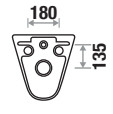

Available Color