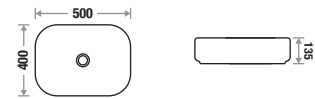

Quadart A442

Size : L 610 | W 335 | H 110 mm

Zone 1 MRP

Crystal White : 7,240/-

Zone 2 MRP

Crystal White : 7,840/-

Available Color ☐

Features

Esagono A465

Size : L 500 | W 370 | H 135 mm

Zone 1 MRP

Crystal White : 5,815/-

Zone 2 MRP

Crystal White : 6,295/-

Available Color ☐

Features

Dexter 8007

Size : L 500 | W 400 | H 135 mm

Available Color : Crystal White

Zone 1 MRP : 5,815/- | **Zone 2 MRP** : 6,295/-

Available Color : Special

Zone 1 MRP : 9,010/- | **Zone 2 MRP** : 9,760/-

Features

Inbox 9087

Size : L 480 | W 380 | H 130 mm

Zone 1 MRP

Crystal White : 5,225/-

Zone 2 MRP

Crystal White : 5,665/-

Available Color ☐

Features

Bleaf 8022

Size : L 560 | W 410 | H 150 mm

Zone 1 MRP

Crystal White : 5,625/-

Zone 2 MRP

Crystal White : 6,090/-

Available Color ☐

Features

Norve 9081

Size : L 645 | W 365 | H 135 mm

Zone 1 MRP

Crystal White : 5,800/-

Zone 2 MRP

Crystal White : 6,280/-

Available Color ☐

Features