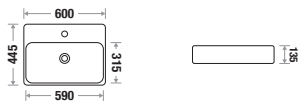

Bonito 8018

Size : L 590 | W 445 | H 135 mm
Fixing : Table Top | Wall Hung

Zone 1 MRP

Crystal White : 5,980/-

Zone 2 MRP

Crystal White : 6,470/-

Available Color ☐

Features