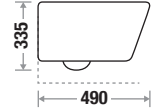

Eddy 427 O

Size : L 490 | W 355 | H 335 mm

Flushing Type : Tornado
Seat Cover : UF

Zone 1 MRP

Crystal White : 13,670/-

Zone 2 MRP

Crystal White : 14,950/-

Features

Available Color

Canton B121

Size : L 490 | W 360 | H 370 mm

Flushing Type : Rimless
Seat Cover : UF

Zone 1 MRP

Crystal White : 14,375/-

Zone 2 MRP

Crystal White : 15,710/-

Features

Available Color

Taurus B520

Size : L 515 | W 360 | H 360 mm

Flushing Type : Rimless
Seat Cover : UF

Zone 1 MRP

Crystal White : 14,375/-

Zone 2 MRP

Crystal White : 15,710/-

Features

Available Color