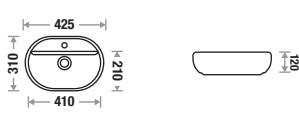

Crystal White : 4,350/-

Available Color

Features

**Levi 8010**

Size : L 430 | W 430 | H 130 mm

**Zone 1 MRP**

Crystal White : 4,870/-

**Zone 2 MRP**