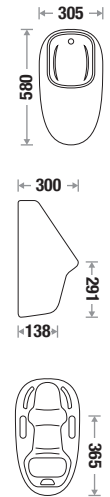

Sigma Urinal 131

Size : L 300 | W 305 | H 580 mm

Fixing : Universal Urinal Bracket