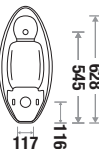

Accessories Include :

1. Universal Urinal Bracket
2. Outlet Accessories
3. Urinal Spreader (Brass)

Zone 1 MRP

Crystal White : 6,225/-

Zone 2 MRP

Crystal White : 6,745/-

Available Color ☐