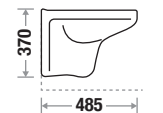

Available Color ☐ ☐