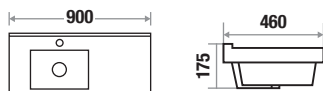

FWB 9120AG

Size : L 1200 | W 460 | H 170 mm

Fixing : Cabinet or Counter Top

Zone 1 MRP

Crystal White : 12,645/-

Zone 2 MRP

Crystal White : 13,800/-

Available Color ☐