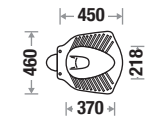

### Zone 2 MRP

Crystal White : 5,980/-

Standard : 6,880/-

Special : 9,270/-

Features

Available Color

**Universal Pan Full Set**

Size : L 560 | W 460 | H 385 mm