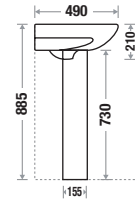

Available Color