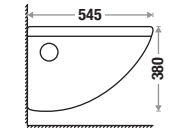

**Zone 1 MRP**

Crystal White : 9,825/-  
With Jet : 10,875/-  
Special :

**Zone 2 MRP**

Crystal White : 10,640/-  
With Jet : 11,780/-  
Special :

Features

Available Color

**Jaguar 963 UF**

Size : L 515 | W 370 | H 370 mm