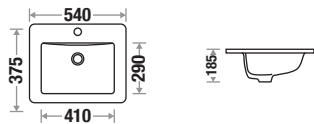

FBW 906A

Size : L 620 | W 470 | H 175 mm

Fixing : Cabinet or Counter Top

Zone 1 MRP

Crystal White : 5,765/-

Zone 2 MRP

Crystal White : 6,325/-

Available Color ☐