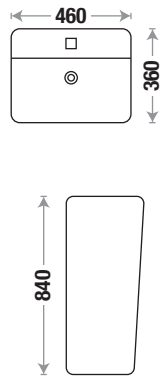

One Pc Pedestal Basin

Cuadrado P3201

Size : L 460 | W 360 | H 840 mm

Zone 1 MRP

Crystal White : 21,735/-

Zone 2 MRP

Crystal White : 23,565/-

Available Color ☐