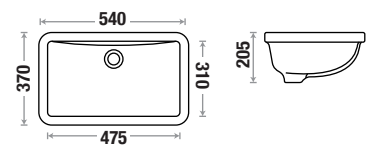

Zone 2 MRP

Crystal White :

Available Color ☐