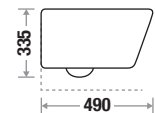

Storm 429 B

Size : L 540 | W 370 | H 340 mm

Flushing Type : Tornado
Seat Cover : UF

Zone 1 MRP

Crystal White : 14,375/-
Special : 22,290/-

Zone 2 MRP

Crystal White : 15,710/-
Special : 24,350/-

Features

Available Color

Storm 429 O

Size : L 540 | W 370 | H 340 mm

Flushing Type : Tornado
Seat Cover : UF

Zone 1 MRP

Crystal White : 13,670/-
Special : 14,730/-

Zone 2 MRP

Crystal White : 14,950/-
Special : 23,170/-

Features

Available Color

Eddy 427 B

Size : L 490 | W 355 | H 335 mm

Flushing Type : Tornado
Seat Cover : UF

Zone 1 MRP

Crystal White : 14,375/-

Zone 2 MRP

Crystal White : 15,710/-

Features

Available Color