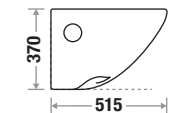

Available Color