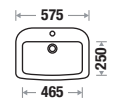

Available Color