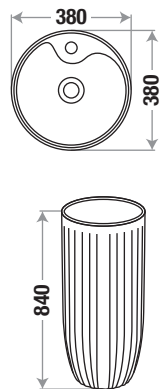

Ripple 301

Size : L 380 | W 380 | H 840 mm

Zone 1 MRP

Crystal White : 18,515/-

Zone 2 MRP

Crystal White : 20,070/-

Available Color ☐