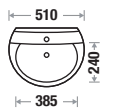

Available Color