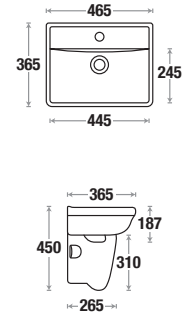

Stuart WB 611 | PD 230

Size : L 465 | W 365 | H 450 mm

Fixing : Rag Bolt

Zone 1 MRP

Crystal White

Wash Basin : 1,740/-
Pedestal : 1,740/-
Complete Set : 3,480/-

Standard

Wash Basin : 2,005/-
Pedestal : 2,005/-
Complete Set : 4,010/-

Zone 2 MRP

Crystal White

Wash Basin : 1,875/-
Pedestal : 1,875/-
Complete Set : 3,790/-

Standard

Wash Basin : 2,175/-
Pedestal : 2,175/-
Complete Set : 4,350/-

Available Color ☐ ☐