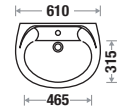

Available Color