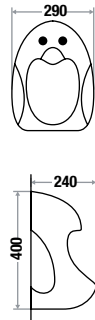

Zone 2 MRP

Crystal White : 4,250/-
Color : 5,310/-

Penguin 301 White

Size : L 240 | W 290 | H 400 mm

Zone 1 MRP

Crystal White : 4,640/-
Color : 5,480/-