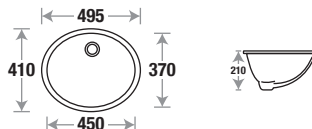

Available Color 

**Daisy 303**

Size : L 475 | W 390 | H 195 mm

Fixing : Under Counter

**Zone 1 MRP**

Crystal White : 3,450/-

**Zone 2 MRP**

Crystal White : /-