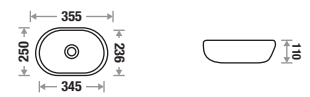

## Margo A500B

Size : L 505 | W 390 | H 135 mm