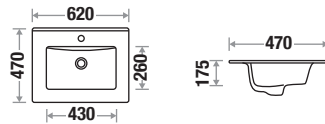

FBW 975A

Size : L 750 | W 460 | H 175 mm

Fixing : Cabinet or Counter Top

Zone 1 MRP

Crystal White : 6,505/-

Zone 2 MRP

Crystal White : 7,130/-

Available Color ☐