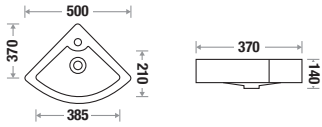

### Zone 1 MRP

Crystal White : 1,275/-

Standard : 1,470/-

Special : 1,980/-

Available Color

**Luxury Pan 24" 102**

Size : L 620 | W 460 | H 255 mm  
Bulit - in S Trap - 405 mm

**Zone 1 MRP**