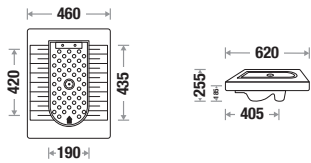

Zone 2 MRP

Crystal White : 7,705/-

Available Color