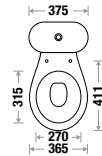

EWC Coddy

Size : L 700 | W 390 | H 755 mm

Code : S Trap 469 | P Trap 470 | Cistern 471
Trap : S Trap 250 & 300 mm | P Trap 180 mm
Flushing Type : Wash Down (Box Rim)
Seat Cover : Slow Motion

Zone 1 MRP

Crystal White : 6,780/-
EWC S/P : 3,930/-
Cistern :

Zone 2 MRP

Crystal White : 7,650/-
EWC S/P : 4,430/-
Cistern :

Features

Available Color

EWC Caliber

Size : L 655 | W 365 | H 785 mm

Code : S Trap 466 | P Trap 467 | Cistern 468
Trap : S Trap 230 mm | P Trap 180 mm
Flushing Type : Wash Down (Box Rim)
Seat Cover : Slow Motion Slim

Zone 1 MRP

Crystal White : 6065/-
EWC S/P : 3565/-
Cistern :

Zone 2 MRP

Crystal White : 6845/-
EWC S/P : 4025/-
Cistern :

Features

Available Color