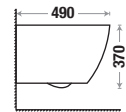

Eddy 427 O

Size : L 490 | W 355 | H 335 mm

Flushing Type : Tornado
Seat Cover : UF

Zone 1 MRP

Crystal White : 13,670/-

Zone 2 MRP

Crystal White : 14,950/-

Features

Available Color

Canton B121

Size : L 490 | W 360 | H 370 mm

Flushing Type : Rimless
Seat Cover : UF

Zone 1 MRP

Crystal White : 14,375/-

Zone 2 MRP

Crystal White : 15,710/-

Features

Available Color

Taurus B520

Size : L 515 | W 360 | H 360 mm

Flushing Type : Rimless
Seat Cover : UF

Zone 1 MRP

Crystal White : 14,375/-

Zone 2 MRP

Crystal White : 15,710/-

Features

Available Color