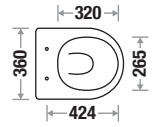

Edge BL 16 B

Size : L 520 | W 360 | H 375 mm

Flushing Type : Rimless
Seat Cover : UF

Zone 1 MRP

Crystal White : 10,690/-