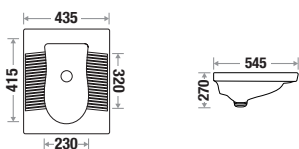

Zone 2 MRP

Crystal White : 2,845/-
Standard : 3,270/-

Available Color