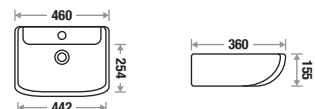

Zone 2 MRP

Crystal White : 3,015/-

Standard : 3,465/-

Available Color ☐ ☐

Features