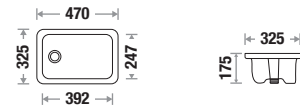

Zone 2 MRP

Crystal White : 3,240/-

Available Color ☐