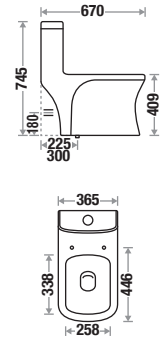

Active 544

Size : L 660 | W 355 | H 745 mm

S Trap : 225 mm (9") | P Trap : 180 mm

Flushing Type : Wash Down

Seat Cover : Slow Motion PP

Zone 1 MRP

Crystal White : 10,265/-

Zone 2 MRP

Crystal White : 11,115/-
With Jet : :
Standard : :
Special : :

Features

Available Color