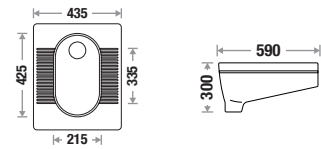

Zone 2 MRP

Crystal White : 3,145/-
Standard : 3,620/-

Available Color