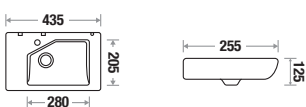

Zone 2 MRP

Crystal White : 1,560/-
Standard : 1,790/-