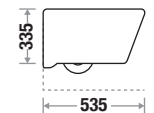

Magma 432

Size : L 520 | W 350 | H 370 mm

Flushing Type : Tornado
Seat Cover : UF

Zone 1 MRP
Crystal White : 13,670/-

Zone 2 MRP
Crystal White : 14,950/-

Available Color ☐

Typhoon 428 B

Size : L 535 | W 370 | H 335 mm

Flushing Type : Tornado
Seat Cover : UF

Zone 1 MRP
Crystal White : 14,375/-
Special : 22,290/-

Zone 2 MRP
Crystal White : 15,710/-
Special : 24,350/-

Available Color

Peach Magenta   Sandalwood   Gunmetal Gray   Royal Gray   Royal Black

Typhoon 428 O

Size : L 535 | W 370 | H 335 mm

Flushing Type : Tornado
Seat Cover : UF

Zone 1 MRP
Crystal White : 13,670/-
With Jet : 14,730/-
Special : 21,210/-

Zone 2 MRP
Crystal White : 14,950/-
With Jet : 15,955/-
Special : 23,170/-

Available Color

Peach Magenta   Sandalwood   Gunmetal Gray   Royal Gray   Royal Black