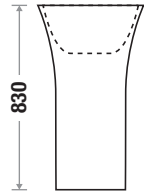

One Pc Pedestal Basin