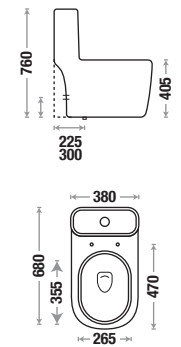

Typhoon 532

Size : L 670 | W 350 | H 750 mm

S Trap : 225 mm (9") | 300 mm (12") | P Trap : 180 mm

Flushing Type : Double Vortex Wash Down

Seat Cover : UF

Zone 1 MRP

Crystal White : 15,050/-

With Jet : 16,050/-

Special : 23,330/-

Zone 2 MRP

Crystal White : 17,020/-

With Jet : 18,160/-

Special : 26,380/-

Features

Available Color

Eddy 534

Size : L 680 | W 380 | H 760 mm

S Trap : 225 mm (9") | 300 mm (12") | P Trap : 180 mm

Flushing Type : Double Vortex Wash Down

Seat Cover : UF

Zone 1 MRP

Crystal White : 15,050/-

With Jet : 16,050/-

Zone 2 MRP

Crystal White : 16,300/-

With Jet : 17,965/-

Features

Available Color

Indigo 535

Size : L 605 | W 365 | H 730 mm

S Trap : 225 mm (9") | P Trap : 180 mm

Flushing Type : Double Vortex Wash Down

Seat Cover : UF

Zone 1 MRP

Crystal White : 13,400/-

With Jet : 14,380/-

Zone 2 MRP

Crystal White : 14,490/-

With Jet : 15,580/-

Features

Available Color