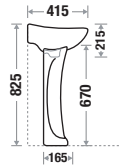

Canon WB 677 | PD 696

Size : L 500 | W 415 | H 825 mm

Fixing : Rag Bolt

Zone 1 MRP

Crystal White
Wash Basin : 1,585/-
Pedestal : 1,775/-
Complete Set : 3,360/-
Special
Wash Basin : 2,460/-
Pedestal : 2,755/-
Complete Set : 5,215/-

Zone 2 MRP

Crystal White
Wash Basin : 1,720/-
Pedestal : 2,130/-
Complete Set : 3,850/-
Special
Wash Basin : 2,665/-
Pedestal : 3,300/-
Complete Set : 5,965/-

Available Color

Eva WB 213 | PD 695

Size : L 470 | W 360 | H 870 mm

Fixing : Rag Bolt

Zone 1 MRP

Crystal White
Wash Basin : 1,275/-
Pedestal : 1,775/-
Complete Set : 3,050/-
Standard
Wash Basin : 1,470/-
Pedestal : 2,045/-
Complete Set : 3,515/-

Zone 2 MRP

Crystal White
Wash Basin : 1,495/-
Pedestal : 2,130/-
Complete Set : 3,625/-
Standard
Wash Basin : 1,780/-
Pedestal : 2,470/-
Complete Set : 4,250/-

Special

Wash Basin : 1,980/-
Pedestal : 2,755/-
Complete Set : 4,735/-

Special

Wash Basin : 2,415/-
Pedestal : 3,175/-
Complete Set : 5,590/-

Available Color

Available Color