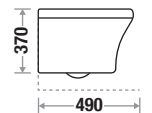

Blaze BL17

Size : L 485 | W 350 | H 335 mm

Flushing Type : Tornado
Seat Cover : UF

Zone 1 MRP
Crystal White : 13,800/-

Zone 2 MRP
Crystal White : 15,195/-

Features

Available Color ☐

Element Nxt 438 B

Size : L 490 | W 370 | H 370 mm

Flushing Type : Rimless
Seat Cover : UF

Zone 1 MRP
Crystal White : 13,915/-

Zone 2 MRP
Crystal White : 15,710/-

Features

Available Color ☐

Element Nxt 438 N

Size : L 490 | W 370 | H 370 mm

Flushing Type : Rimless
Seat Cover : UF

Zone 1 MRP
Crystal White : 13,565/-
With Jet : 14,610/-

Zone 2 MRP
Crystal White : 14,950/-
With Jet : 15,915/-

Features

Available Color ☐