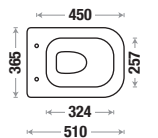

Arch B012

Size : L 520 | W 370 | H 360 mm

Flushing Type : Rimless
Seat Cover : UF

Zone 1 MRP
Crystal White : 14,950/-

Zone 2 MRP
Crystal White : 16,275/-

Available Color ☐

Regalia 439

Size : L 520 | W 360 | H 340 mm

Flushing Type : Rimless (Single Vortex)
Seat Cover : UF

Zone 1 MRP
Crystal White : 13,670/-
Special : 21,210/-

Zone 2 MRP
Crystal White : 14,950/-
Special : 23,170/-

Available Color

Cyclone 431

Size : L 510 | W 365 | H 350 mm

Flushing Type : Rimless (Single Vortex)
Seat Cover : UF

Zone 1 MRP
Crystal White : 13,670/-

Zone 2 MRP
Crystal White : 14,950/-

Available Color ☐