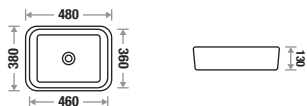

Crystal White : 5,665/-

Available Color

Features

**Bleaf 8022**

Size : L 560 | W 410 | H 150 mm

**Zone 1 MRP**

Crystal White : 5,625/-

**Zone 2 MRP**