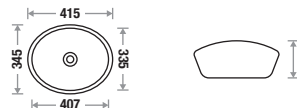

Available Color : Standard

**Zone 1 MRP** : 3,815/- | **Zone 2 MRP** : 4,370/-

Available Color : Special

**Zone 1 MRP** : 5,145/- | **Zone 2 MRP** : 5,895/-

Features

**Boat 8006**

Size : L 410 | W 330 | H 145 mm