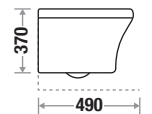

Blaze BL17

Size : L 485 | W 350 | H 335 mm

Flushing Type : Tornado
Seat Cover : UF

Zone 1 MRP
Crystal White : 13,800/-

Zone 2 MRP
Crystal White : 15,195/-

Features

Available Color ☐

Element Nxt 438 B

Size : L 490 | W 370 | H 370 mm

Flushing Type : Rimless
Seat Cover : UF

Zone 1 MRP
Crystal White : 13,915/-

Zone 2 MRP
Crystal White : 15,710/-

Features

Available Color ☐

Element Nxt 438 N

Size : L 490 | W 370 | H 370 mm

Flushing Type : Rimless
Seat Cover : UF

Zone 1 MRP
Crystal White : 13,565/-
With Jet : 14,610/-

Zone 2 MRP
Crystal White : 14,950/-
With Jet : 15,915/-

Features

Available Color ☐