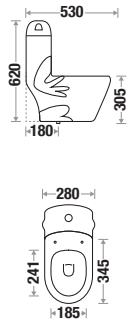

Zone 2 MRP

Crystal White : 5,020/-
Color : 5,930/-

Froggy 1003

Size : L 530 | W 280 | H 620 mm

S Trap 180mm
Flushing Type : Wash Down
Seat Cover : Slow Motion PP

Zone 1 MRP

Crystal White : 18,115/-

Zone 2 MRP

Crystal White : 19,705/-