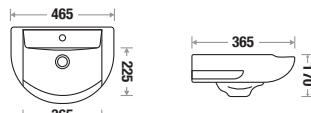

Zone 2 MRP

Crystal White : 1,495/-

Standard : 1,780/-

Special : 2,415/-

Available Color