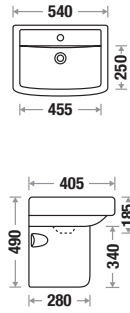

Junior Spacy WB 701 | PD 702

Size : L 540 | W 405 | H 490 mm

Fixing : Rag Bolt

Zone 1 MRP

Crystal White

Wash Basin : 2,550/-
Pedestal : 1,925/-
Complete Set : 4,475/-

Standard

Wash Basin : 2930
Pedestal : 2215
Complete Set : 5145

Zone 2 MRP

Crystal White

Wash Basin : 2,760/-
Pedestal : 2,100/-
Complete Set : 4,800/-

Standard

Wash Basin : 3,175/-
Pedestal : 2,415/-
Complete Set : 5,590/-

Available Color ☐ ☐