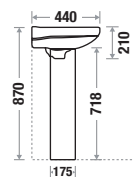

Available Color