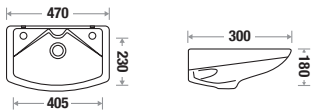

Zone 2 MRP

Crystal White : 2,170/-
Standard : 2,490/-
Special :