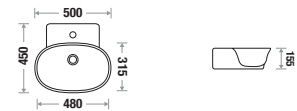

## Cuboid 8001

Size : L 505 | W 420 | H 130 mm  
Fixing : Table Top | Wall Hung