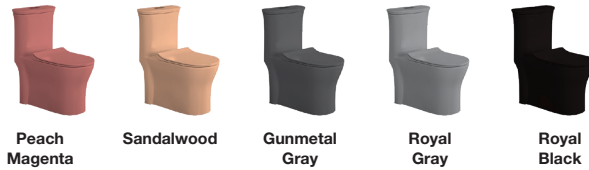

Features

Available Color

NEW

Aqualine 543

Size : L 715 | W 385 | H 775 mm
S Trap : 300mm (12") | 225mm (9") | P Trap : 180mm
Flushing Type : Single Vortex Wash Down
Seat Cover : UF

Zone 1 MRP

Crystal White : 14,715/-

Zone 2 MRP

Crystal White : 15,935/-

Features

Available Color