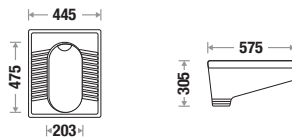

Zone 2 MRP

Crystal White : 2,490/-

Available Color