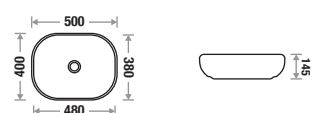

## Ana 9082

Size : L 500 | W 400 | H 145 mm

Available Color : Crystal White

Zone 1 MRP : 4,190/- | Zone 2 MRP : 4,545/-

Available Color : Special

Zone 1 MRP : 6,515/- | Zone 2 MRP : 7,055/-

Features 