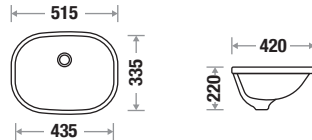

Zone 2 MRP

Crystal White : 2,910/-

Standard : 3,345/-

Available Color