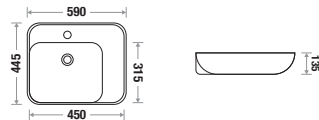

Boston 8041

Size : L 500 | W 450 | H 155 mm
Fixing : Table Top | Wall Hung

Zone 1 MRP

Crystal White : 5,800/-

Zone 2 MRP

Crystal White : 6,280/-

Available Color ☐

Features