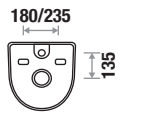

Available Color ☐ ☐