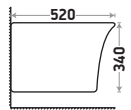

Available Color