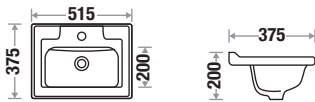

CB 600

Size : L 615 | W 475 | H 220 mm

Fixing : Cabinet or Counter Top

Zone 1 MRP

Crystal White : 5,260/-

Zone 2 MRP

Crystal White : 5,845/-

Available Color ☐