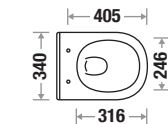

**Zone 1 MRP**

Crystal White : 4,900/-  
With Jet : 5,910/-  
Standard : 5,635/-

**Zone 2 MRP**

Crystal White : 5,520/-  
With Jet : 6,650/-  
Standard : 6,350/-

Features

Available Color

**Lexa**

Size : L 530 | W 365 | H 395 mm