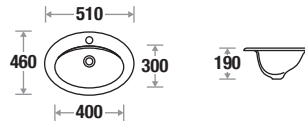

Jasmine 308

Size : L 480 | W 420 | H 190 mm

Fixing : Top Counter

Zone 1 MRP

Crystal White : 4,140/-

Zone 2 MRP

Crystal White : /-

Available Color ☐