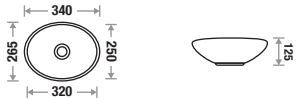

## Ellipse 8020

Size : L 400 | W 270 | H 90 mm