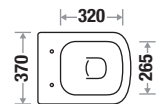

Blaze BL17

Size : L 485 | W 350 | H 335 mm

Flushing Type : Tornado
Seat Cover : UF

Zone 1 MRP
Crystal White : 13,800/-

Zone 2 MRP
Crystal White : 15,195/-

Features

Available Color ☐

Element Nxt 438 B

Size : L 490 | W 370 | H 370 mm

Flushing Type : Rimless
Seat Cover : UF

Zone 1 MRP
Crystal White : 13,915/-

Zone 2 MRP
Crystal White : 15,710/-

Features

Available Color ☐

Element Nxt 438 N

Size : L 490 | W 370 | H 370 mm

Flushing Type : Rimless
Seat Cover : UF

Zone 1 MRP
Crystal White : 13,565/-
With Jet : 14,610/-

Zone 2 MRP
Crystal White : 14,950/-
With Jet : 15,915/-

Features

Available Color ☐