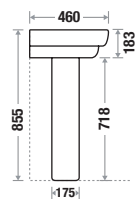

Available Color