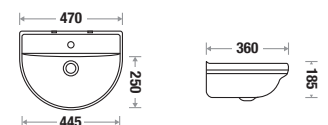

### Zone 2 MRP

Crystal White : 1,495/-

Standard : 1,780/-

Special : 2,415/-

Available Color      

**Evita 221**

Size : L 470 | W 300 | H 180 mm

Fixing : Rag Bolt or 6" Bracket