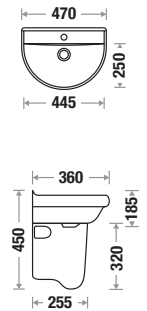

Eva WB 213 | PD 671

Size : L 470 | W 360 | H 450 mm

Fixing : Rag Bolt

Zone 1 MRP

Crystal White

Wash Basin : 1,275/-
Pedestal : 1,705/-
Complete Set : 2,980/-

Standard

Wash Basin : 1,470/-
Pedestal : 1,905/-
Complete Set : 3,375/-

Available Color

Zone 2 MRP

Crystal White

Wash Basin : 1,495/-
Pedestal : 1,850/-
Complete Set : 3,345/-

Standard

Wash Basin : 1,780/-
Pedestal : 2,130/-
Complete Set : 3,910/-