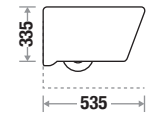

Magma 432

Size : L 520 | W 350 | H 370 mm

Flushing Type : Tornado
Seat Cover : UF

Zone 1 MRP
Crystal White : 13,670/-

Zone 2 MRP
Crystal White : 14,950/-

Available Color ☐

Typhoon 428 B

Size : L 535 | W 370 | H 335 mm

Flushing Type : Tornado
Seat Cover : UF

Zone 1 MRP
Crystal White : 14,375/-
Special : 22,290/-

Zone 2 MRP
Crystal White : 15,710/-
Special : 24,350/-

Available Color

Peach Magenta   Sandalwood   Gunmetal Gray   Royal Gray   Royal Black

Typhoon 428 O

Size : L 535 | W 370 | H 335 mm

Flushing Type : Tornado
Seat Cover : UF

Zone 1 MRP
Crystal White : 13,670/-
With Jet : 14,730/-
Special : 21,210/-

Zone 2 MRP
Crystal White : 14,950/-
With Jet : 15,955/-
Special : 23,170/-

Available Color

Peach Magenta   Sandalwood   Gunmetal Gray   Royal Gray   Royal Black