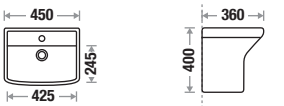

Magma 8028

Size : L 480 | W 460 | H 370 mm

Available Color : Crystal White

Zone 1 MRP : 5,345/- | Zone 2 MRP : 8,295/-

Available Color : Special

Zone 1 MRP : 5,790/- | Zone 2 MRP : 8,990/-

Peach Magenta Sandalwood Gunmetal Gray Royal Gray Royal Black

Features

Barrel 9057

Size : L 470 | W 385 | H 265 mm

Zone 1 MRP

Crystal White : 4,285/-

Zone 2 MRP

Crystal White : 4,640/-

Available Color

Features

Riva 9056

Size : L 450 | W 360 | H 400 mm

Available Color : Crystal White

Zone 1 MRP : 4,285/- | Zone 2 MRP : 4,640/-

Available Color : Special

Zone 1 MRP : 6,635/- | Zone 2 MRP : 7,180/-

Peach Magenta Sandalwood Gunmetal Gray Royal Gray Royal Black

Features

Viva 9055

Size : L 450 | W 360 | H 380 mm

Zone 1 MRP

Crystal White : 4,100/-

Zone 2 MRP

Crystal White : 4,445/-

Available Color

Features

Sophi 9043

Size : L 480 | W 375 | H 270 mm

Zone 1 MRP

Crystal White : 3,780/-

Zone 2 MRP

Crystal White : 4,265/-

Available Color

Features