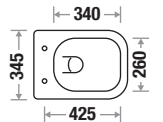

Available Color ☐ ☐