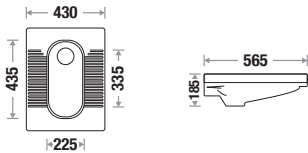

Size : L 565 | W 430 | H 185 mm

**Zone 1 MRP**

Crystal White : 2,675/-  
Standard : 3,075/-

**Zone 2 MRP**

Crystal White : 2,845/-  
Standard : 3,270/-

Available Color

**Orissa Pan 23'' (ISI) 3981**

Size : L 575 | W 445 | H 305 mm