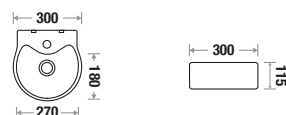

Zone 2 MRP

Crystal White : 1,495/-
Standard : 1,780/-
Special : 2,415/-