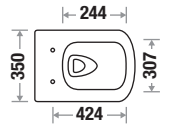

Blaze BL17

Size : L 485 | W 350 | H 335 mm

Flushing Type : Tornado
Seat Cover : UF

Zone 1 MRP
Crystal White : 13,800/-

Zone 2 MRP
Crystal White : 15,195/-

Features

Available Color ☐

Element Nxt 438 B

Size : L 490 | W 370 | H 370 mm

Flushing Type : Rimless
Seat Cover : UF

Zone 1 MRP
Crystal White : 13,915/-

Zone 2 MRP
Crystal White : 15,710/-

Features

Available Color ☐

Element Nxt 438 N

Size : L 490 | W 370 | H 370 mm

Flushing Type : Rimless
Seat Cover : UF

Zone 1 MRP
Crystal White : 13,565/-
With Jet : 14,610/-

Zone 2 MRP
Crystal White : 14,950/-
With Jet : 15,915/-

Features

Available Color ☐