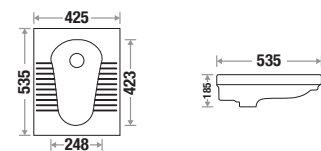

Zone 2 MRP

Crystal White : 2,755/-
Standard : 3,165/-

Available Color