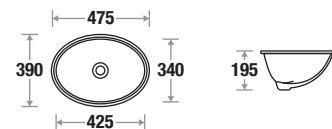

Zone 2 MRP

Crystal White : /-

Available Color