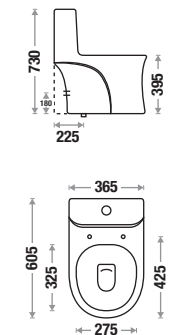

Typhoon 532

Size : L 670 | W 350 | H 750 mm

S Trap : 225 mm (9") | 300 mm (12") | P Trap : 180 mm

Flushing Type : Double Vortex Wash Down

Seat Cover : UF

Zone 1 MRP

Crystal White : 15,050/-

With Jet : 16,050/-

Special : 23,330/-

Zone 2 MRP

Crystal White : 17,020/-

With Jet : 18,160/-

Special : 26,380/-

Features

Available Color

Eddy 534

Size : L 680 | W 380 | H 760 mm

S Trap : 225 mm (9") | 300 mm (12") | P Trap : 180 mm

Flushing Type : Double Vortex Wash Down

Seat Cover : UF

Zone 1 MRP

Crystal White : 15,050/-

With Jet : 16,050/-

Zone 2 MRP

Crystal White : 16,300/-

With Jet : 17,965/-

Features

Available Color

Indigo 535

Size : L 605 | W 365 | H 730 mm

S Trap : 225 mm (9") | P Trap : 180 mm

Flushing Type : Double Vortex Wash Down

Seat Cover : UF

Zone 1 MRP

Crystal White : 13,400/-

With Jet : 14,380/-

Zone 2 MRP

Crystal White : 14,490/-

With Jet : 15,580/-

Features

Available Color