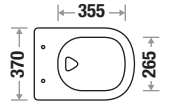

Available Color