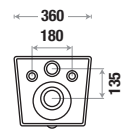

**Zone 2 MRP**

Crystal White : 15,710/-

Features

Available Color

**Blaze BL17**

Size : L 485 | W 350 | H 335 mm

Flushing Type : Tornado  
Seat Cover : UF

**Zone 1 MRP**  
Crystal White : 13,800/-