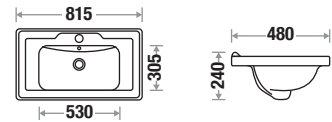

FWB 9090AB

Size : L 900 | W 460 | H 175 mm

Fixing : Cabinet or Counter Top

Zone 1 MRP

Crystal White : 8,920/-

Zone 2 MRP

Crystal White : 9,660/-

Available Color ☐