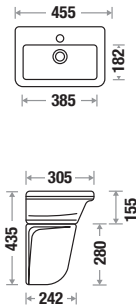

Martin WB 224 | PD 226

Size : L 455 | W 305 | H 435 mm

Fixing : Rag Bolt

Zone 1 MRP

Crystal White

Wash Basin : 2,215/-
Pedestal : 1,675/-
Complete Set : 3,890/-

Standard

Wash Basin : 2,547/-
Pedestal : 1,926/-
Complete Set : 4,473/-

Zone 2 MRP

Crystal White

Wash Basin : 2,400/-
Pedestal : 1,825/-
Complete Set : 4,225/-

Standard

Wash Basin : 2,760/-
Pedestal : 2,099/-
Complete Set : 4,859/-

Available Color ☐ ☐