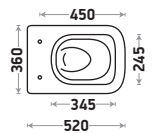

Available Color