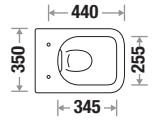

**Zone 1 MRP**

Crystal White : 8,240/-  
With Jet : 9,270/-

**Zone 2 MRP**

Crystal White : 9,315/-  
With Jet : 10,465/-

Features

Available Color

**Enigmatic 424**

Size : L 540 | W 350 | H 375 mm