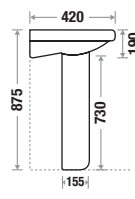

Inova WB 676 | PD 695

Size : L 610 | W 490 | H 885 mm

Fixing : Rag Bolt

Zone 1 MRP

Crystal White
Wash Basin : 1,870/-
Pedestal : 1,775/-
Complete Set : 3,645/-

Standard

Wash Basin : 2,020/-
Pedestal : 2,130/-
Complete Set : 4,150/-

Zone 2 MRP

Crystal White
Wash Basin : 2,150/-
Pedestal : 2,045/-
Complete Set : 4,195/-

Standard

Wash Basin : 2,325/-
Pedestal : 2,470/-
Complete Set : 4,795/-

Available Color

Cedar WB 637 | PD 695

Size : L 530 | W 420 | H 880 mm

Fixing : Rag Bolt or 8" Bracket

Zone 1 MRP

Crystal White
Wash Basin : 1,740/-
Pedestal : 1,775/-
Complete Set : 3,515/-

Standard

Wash Basin : 1,900/-
Pedestal : 2,130/-
Complete Set : 4,030/-

Zone 2 MRP

Crystal White
Wash Basin : 2,005/-
Pedestal : 2,045/-
Complete Set : 4,050/-

Standard

Wash Basin : 2,180/-
Pedestal : 2,470/-
Complete Set : 4,650/-

Available Color

Adam WB 613 | PD 695

Size : L 520 | W 420 | H 875 mm

Fixing : Rag Bolt or 6" Bracket

Zone 1 MRP

Crystal White
Wash Basin : 1,585/-
Pedestal : 1,775/-
Complete Set : 3,360/-

Standard

Wash Basin : 1,825/-
Pedestal : 2,045/-
Complete Set : 3,870/-

Special

Wash Basin : 2,460/-
Pedestal : 2,755/-
Complete Set : 5,215/-

Zone 2 MRP

Crystal White
Wash Basin : 1,720/-
Pedestal : 2,130/-
Complete Set : 3,850/-

Standard

Wash Basin : 2,070/-
Pedestal : 2,470/-
Complete Set : 4,540/-

Special

Wash Basin : 3,045/-
Pedestal : 3,175/-
Complete Set : 6,220/-

Available Color