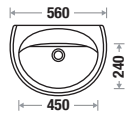

Available Color