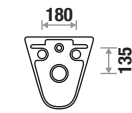

Available Color