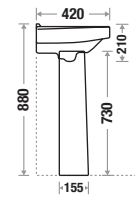

Available Color

**Adam WB 613 | PD 695**

Size : L 520 | W 420 | H 875 mm

Fixing : Rag Bolt or 6" Bracket

**Zone 1 MRP**

**Crystal White**  
Wash Basin : 1,585/-  
Pedestal : 1,775/-  
Complete Set : 3,360/-