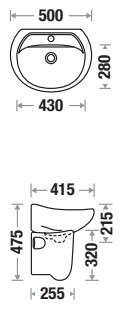

Canon WB 677 | PD 671

Size : L 500 | W 415 | H 475 mm

Fixing : Rag Bolt

Zone 1 MRP

Crystal White

Wash Basin : 1,585/-
Pedestal : 1,705/-
Complete Set : 3,290/-

Zone 2 MRP

Crystal White

Wash Basin : 1,720/-
Pedestal : 1,850/-
Complete Set : 3,570/-

Available Color ☐