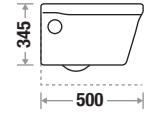

**Zone 1 MRP**

Crystal White : 8,240/-  
With Jet : 9,270/-

**Zone 2 MRP**

Crystal White : 9,315/-  
With Jet : 10,465/-

Features

Available Color

**Enigmatic 424**

Size : L 540 | W 350 | H 375 mm