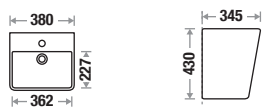

## Liscio 8033

Size : L 380 | W 345 | H 430 mm

Available Color : Crystal White

Zone 1 MRP : 7,135/- | Zone 2 MRP : 7,725/-

Available Color : Special

Zone 1 MRP : 11,060/- | Zone 2 MRP : 11,975/-

Features 