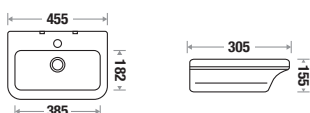

Zone 2 MRP

Crystal White : 1,955/-

Standard : 2,250/-

Available Color