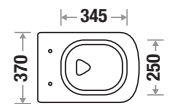

Magma 432

Size : L 520 | W 350 | H 370 mm

Flushing Type : Tornado
Seat Cover : UF

Zone 1 MRP
Crystal White : 13,670/-

Zone 2 MRP
Crystal White : 14,950/-

Available Color ☐

Typhoon 428 B

Size : L 535 | W 370 | H 335 mm

Flushing Type : Tornado
Seat Cover : UF

Zone 1 MRP
Crystal White : 14,375/-
Special : 22,290/-

Zone 2 MRP
Crystal White : 15,710/-
Special : 24,350/-

Available Color

Peach Magenta   Sandalwood   Gunmetal Gray   Royal Gray   Royal Black

Typhoon 428 O

Size : L 535 | W 370 | H 335 mm

Flushing Type : Tornado
Seat Cover : UF

Zone 1 MRP
Crystal White : 13,670/-
With Jet : 14,730/-
Special : 21,210/-

Zone 2 MRP
Crystal White : 14,950/-
With Jet : 15,955/-
Special : 23,170/-

Available Color

Peach Magenta   Sandalwood   Gunmetal Gray   Royal Gray   Royal Black