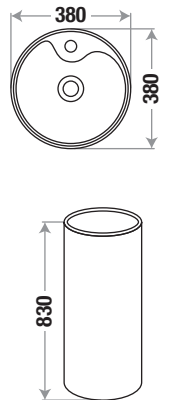

Vessel 420

Size : L 380 | W 380 | H 830 mm

Zone 1 MRP

Crystal White : 14,805/-

Zone 2 MRP

Crystal White : 16,045/-

Available Color ☐