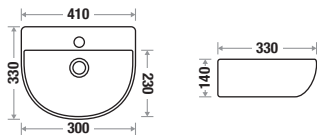

## Stuart 611

Size : L 465 | W 365 | H 190 mm

Fixing : Rag Bolt