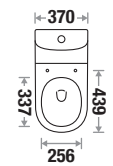

Available Color ☐