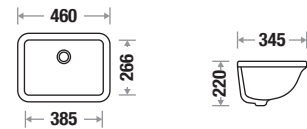

Zone 2 MRP

Crystal White : 2,550/-

Standard : 2,930/-

Available Color