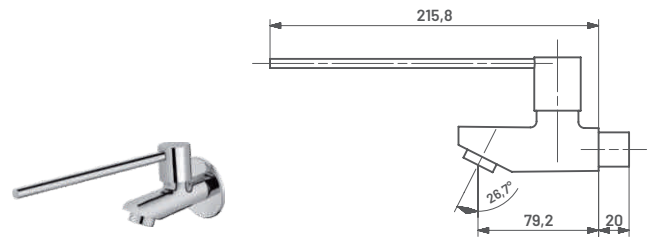

# MEDICARE COLLECTION

**MD01** M.R.P. ₹ : 2145/-  
Pillar Cock

**MD02** M.R.P. ₹ : 1875/-  
Bib Cock

**MD04** M.R.P. ₹ : 2045/-  
Bib Cock Long Body

**MD24** M.R.P. ₹ : 3315/-  
Medium Pillar Cock with Long Nose