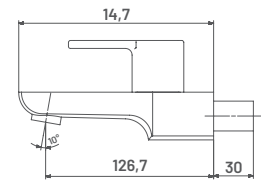

# CUBOID COLLECTION

20 MM CARTRIDGE

**CU01** M.R.P. ₹ : 3195/-  
Pillar Cock

**CU02** M.R.P. ₹ : 2385/-  
Bib Cock

**CU03** M.R.P. ₹ : 1995/-  
Angular Stop Cock

**CU04** M.R.P. ₹ : 2680/-  
Bib Cock Long Body