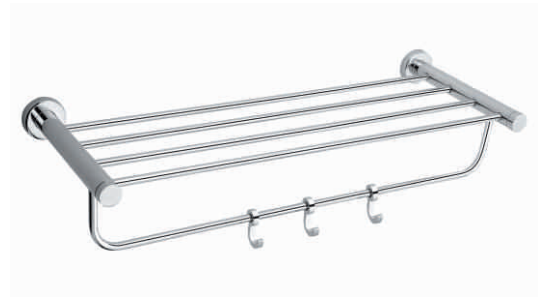

GA6006 M.R.P. ₹ : 2885/-
Towel Rack - 24"