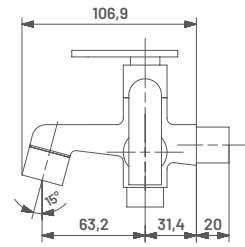

PBR08 M.R.P. ₹ : 2060/-
2 Way Bib Cock