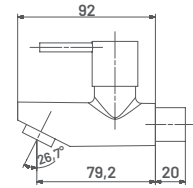

# NORVE COLLECTION

15 MM CARTRIDGE

**NV01** M.R.P. ₹ : 1615/-  
Pillar Cock

**NV02** M.R.P. ₹ : 1365/-  
Bib Cock

**NV03** M.R.P. ₹ : 965/-  
Angular Stop Cock  
02 Pcs.

**NV04** M.R.P. ₹ : 1565/-  
Bib Cock Long Body