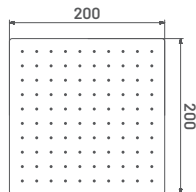

**LAG32** M.R.P. ₹ : 1995/-  
Bath tub Spout

**ELG150** M.R.P. ₹ : 4205/-  
S.S. Shower  
150 X 150 MM

**ELG200** M.R.P. ₹ : 6865/-  
S.S. Shower  
200 X 200 MM

**ELG300** M.R.P. ₹ : 15705/-  
S.S. Shower  
300 X 300 MM