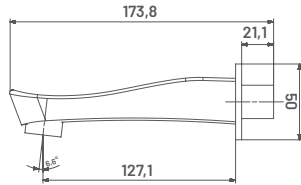

LAG32 M.R.P. ₹ : 1995/-
Bath tub Spout