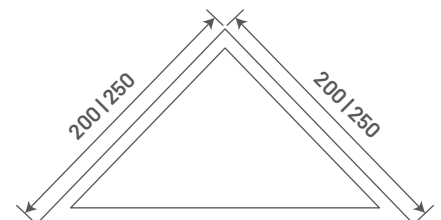

TRIANGLE FLOOR DRAINER (SS 304) SATIN FINISH COLLECTION

SS304
STAINLESS STEEL

50-60 LITER PER
MINUTE FLOW RATE

MADE FROM
THICK STAINLESS STEEL

Easy to
Clean

Prevent
Pests

It Come With SS 304
Anti Cockroach Trap

TRI 2010-250 M.R.P. ₹ : 2420/-
250 X 250 mm

TRI 2010-200 M.R.P. ₹ : 2220/-
200 X 200 mm

TRI 3010-250 M.R.P. ₹ : 2420/-
250 X 250 mm

TRI 3010-200 M.R.P. ₹ : 2220/-
200 X 200 mm