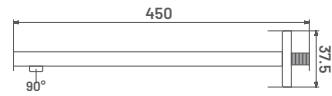

15 MM CARTRIDGE

SAG018 M.R.P. ₹ : 1445/-
S.S. Shower Arm with Flange 18"