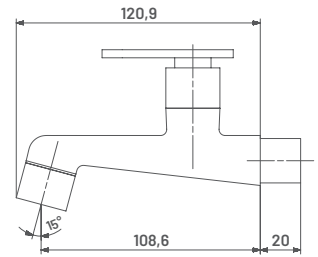

# BROOK PRIME COLLECTION

15 MM CARTRIDGE

**PBR01** M.R.P. ₹ : 1350/-  
Pillar Cock

**PBR02** M.R.P. ₹ : 1025/-  
Bib Cock

**PBR03** M.R.P. ₹ : 905/-  
Angular Stop Cock  
02 Pcs.

**PBR04** M.R.P. ₹ : 1225/-  
Bib Cock Long Body