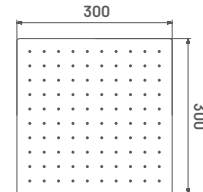

**LARG32** M.R.P. ₹ : 1995/-  
Bath tub Spout

**ELRG150** M.R.P. ₹ : 4205/-  
S.S. Shower  
150 X 150 MM

**ELRG200** M.R.P. ₹ : 6865/-  
S.S. Shower  
200 X 200 MM

**ELRG300** M.R.P. ₹ : 15705/-  
S.S. Shower  
300 X 300 MM