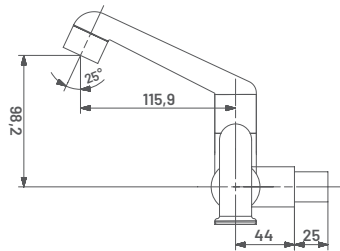

# BROOK PRIME COLLECTION

15 MM CARTRIDGE

**PBR01** M.R.P. ₹ : 1350/-  
Pillar Cock

**PBR02** M.R.P. ₹ : 1025/-  
Bib Cock

**PBR03** M.R.P. ₹ : 905/-  
Angular Stop Cock  
02 Pcs.

**PBR04** M.R.P. ₹ : 1225/-  
Bib Cock Long Body