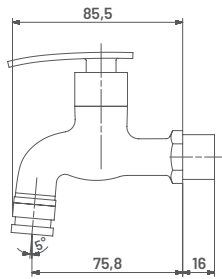

BR35 M.R.P. ₹ : 1050/-
Washing Machine Bib Cock