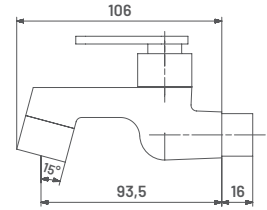

# BALLOT COLLECTION

15 MM CARTRIDGE

**BL01** M.R.P. ₹ : 1540/-  
Pillar Cock

**BL02** M.R.P. ₹ : 1220/-  
Bib Cock

**BL03** M.R.P. ₹ : 980/-  
Angular Stop Cock  
02 Pcs.

**BL04** M.R.P. ₹ : 1395/-  
Bib Cock Long Body