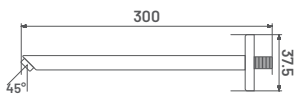

**LABK32** M.R.P. ₹ : 2590/-  
Bath tub Spout

**ELBK150** M.R.P. ₹ : 5625/-  
S.S. Shower  
150 X 150 MM

**ELBK200** M.R.P. ₹ : 9345/-  
S.S. Shower  
200 X 200 MM

**ELBK300** M.R.P. ₹ : 18485/-  
S.S. Shower  
300 X 300 MM