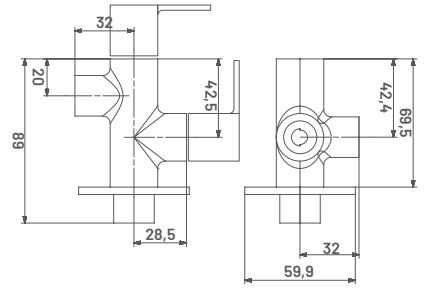

FU26 M.R.P. ₹ : 1435/-
2-Way Angular Stop Cock