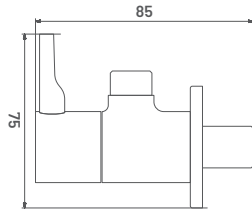

# VALENTINE PRIME COLLECTION

20 MM CARTRIDGE

**PV01**

M.R.P. ₹ : 2135/-

Pillar Cock

**PV02**

M.R.P. ₹ : 1735/-

Bib Cock