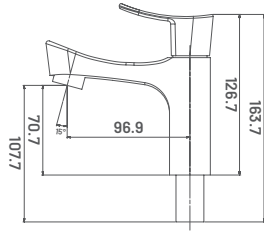

# LA PERLA PVD ROSE GOLD COLLECTION

15 MM CARTRIDGE

**LARG01** M.R.P. ₹ : 3140/-  
Pillar Cock

**LARG02** M.R.P. ₹ : 2195/-  
Bib Cock

**LARG03** M.R.P. ₹ : 1715/-  
Angular Stop Cock

**LARG04** M.R.P. ₹ : 2535/-  
Bib Cock Long Body