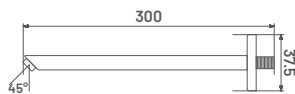

**LAG32** M.R.P. ₹ : 1995/-  
Bath tub Spout

**ELG150** M.R.P. ₹ : 4205/-  
S.S. Shower  
150 X 150 MM

**ELG200** M.R.P. ₹ : 6865/-  
S.S. Shower  
200 X 200 MM

**ELG300** M.R.P. ₹ : 15705/-  
S.S. Shower  
300 X 300 MM