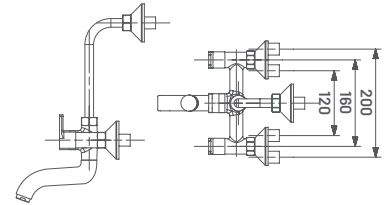

# FUSION COLLECTION

**FU08** M.R.P. ₹ : 1685/-  
2 Way Bib Cock

**FU09** M.R.P. ₹ : 545/-  
Concealed Stop Cock Upper Part  
(Suitable for 09L / 09M / 010H Body)

**FU12** M.R.P. ₹ : 545/-  
Concealed Flush Cock Upper Part  
(Suitable for 012L / 012M / 012H Body)