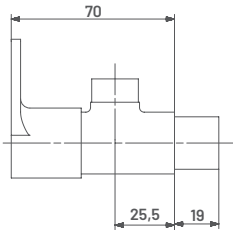

# LEXA COLLECTION

**LX01** M.R.P. ₹ : 1525/-  
Pillar Cock

**LX02** M.R.P. ₹ : 1145/-  
Bib Cock

**LX03** M.R.P. ₹ : 945/-  
Angular Stop Cock  
02 Pcs.

**LX04** M.R.P. ₹ : 1325/-  
Bib Cock Long Body

**LX05** M.R.P. ₹ : 2225/-  
Sink Cock (Table Mounted) with Swinging Spout