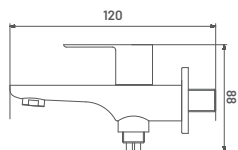

QU08 M.R.P. ₹ : 1405/-
2 Way Bib Cock