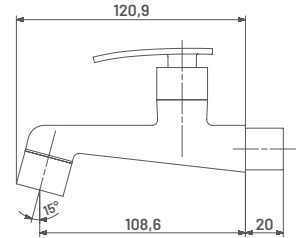

# BROOK COLLECTION

15 MM CARTRIDGE

**BR01** M.R.P. ₹ : 1350/-  
Pillar Cock

**BR02** M.R.P. ₹ : 1025/-  
Bib Cock

**BR03** M.R.P. ₹ : 905/-  
Angular Stop Cock  
02 Pcs.

**BR04** M.R.P. ₹ : 1225/-  
Bib Cock Long Body