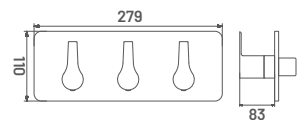

FU41 M.R.P. ₹ : 5955/-
Concealed Diverter Mixer