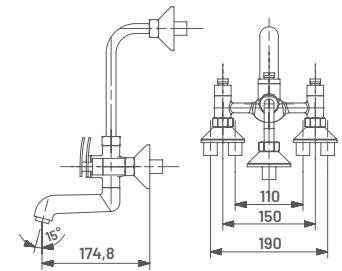

# BROOK COLLECTION

**BR08** M.R.P. ₹ : 2060/-  
2 Way Bib Cock

**BR09** M.R.P. ₹ : 600/-  
Concealed Stop Cock Upper Part  
(Suitable for 09L / 09M / 010H Body)

**BR12** M.R.P. ₹ : 600/-  
Concealed Flush Cock Upper Part  
(Suitable for 012 L/ 012 M Body)