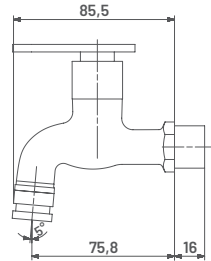

**PBR25A** M.R.P. ₹ : 4030/-

Tall Body (Table Mounted)

**PBR26** M.R.P. ₹ : 1970/-

2 Way Angular Stop Cock

**PBR34** M.R.P. ₹ : 1050/-

Nozzle Bib Cock

**PBR35** M.R.P. ₹ : 1050/-

Washing Machine Bib Cook