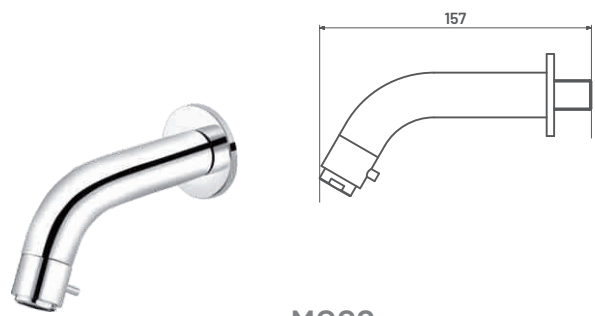

MG02 M.R.P. ₹ : 2085/-
Bib Cock Long Body