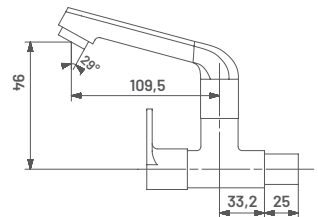

# LEXA COLLECTION

**LX01** M.R.P. ₹ : 1525/-  
Pillar Cock

**LX02** M.R.P. ₹ : 1145/-  
Bib Cock

**LX03** M.R.P. ₹ : 945/-  
Angular Stop Cock  
02 Pcs.

**LX04** M.R.P. ₹ : 1325/-  
Bib Cock Long Body

**LX05** M.R.P. ₹ : 2225/-  
Sink Cock (Table Mounted) with Swinging Spout