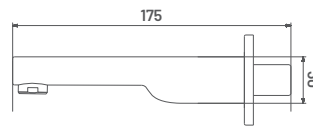

PV32 M.R.P. ₹ : 1925/-
Bath Tub Spout