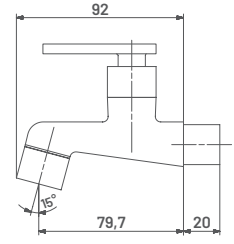

# BROOK PRIME COLLECTION

15 MM CARTRIDGE

**PBR01** M.R.P. ₹ : 1350/-  
Pillar Cock

**PBR02** M.R.P. ₹ : 1025/-  
Bib Cock

**PBR03** M.R.P. ₹ : 905/-  
Angular Stop Cock  
02 Pcs.

**PBR04** M.R.P. ₹ : 1225/-  
Bib Cock Long Body