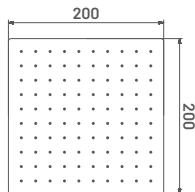

**LARG32** M.R.P. ₹ : 1995/-  
Bath tub Spout

**ELRG150** M.R.P. ₹ : 4205/-  
S.S. Shower  
150 X 150 MM

**ELRG200** M.R.P. ₹ : 6865/-  
S.S. Shower  
200 X 200 MM

**ELRG300** M.R.P. ₹ : 15705/-  
S.S. Shower  
300 X 300 MM