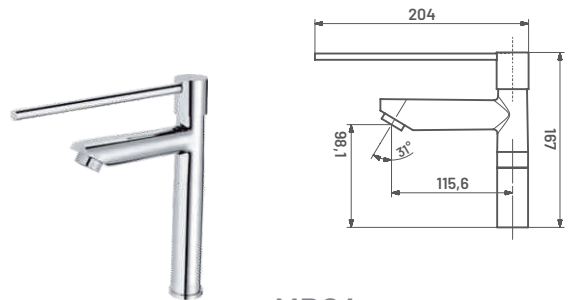

# MEDICARE COLLECTION

**MD01** M.R.P. ₹ : 2145/-  
Pillar Cock

**MD02** M.R.P. ₹ : 1875/-  
Bib Cock

**MD04** M.R.P. ₹ : 2045/-  
Bib Cock Long Body

**MD24** M.R.P. ₹ : 3315/-  
Medium Pillar Cock with Long Nose