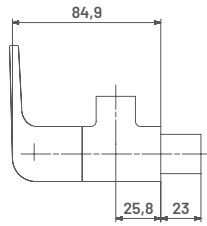

# INOX COLLECTION

15 MM CARTRIDGE

**IN01** M.R.P. ₹ : 2120/-  
Pillar Cock

**IN02** M.R.P. ₹ : 1545/-  
Bib Cock

**IN03** M.R.P. ₹ : 1275/-  
Angular Stop Cock

**IN04** M.R.P. ₹ : 1715/-  
Bib Cock Long Body