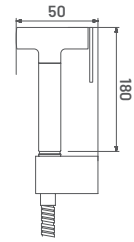

**SAG012** M.R.P. ₹ : 1010/-  
S.S. Shower Arm with Flange 12"

**SAG015** M.R.P. ₹ : 1225/-  
S.S. Shower Arm with Flange 15"

15 MM CARTRIDGE

**SAG018** M.R.P. ₹ : 1445/-  
S.S. Shower Arm with Flange 18"