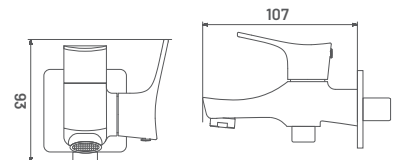

**LAG02** M.R.P. ₹ : 2195/-  
Bib Cock

**LAG03** M.R.P. ₹ : 1715/-  
Angular Stop Cock

**LAG04** M.R.P. ₹ : 2535/-  
Bib Cock Long Body

**LAG06** M.R.P. ₹ : 3385/-  
Sink Cock (Wall Mounted)  
with Swinging Spout