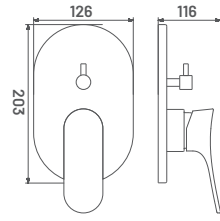

LAG30_{BODY} M.R.P. ₹ : 6185/- **LAG30**_{TRIM} M.R.P. ₹ : 3865/-
High Flow Diverter Body High Flow Diverter Trim