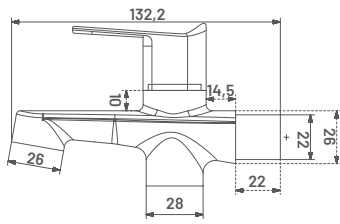

HELIOSS COLLECTION

HE08 M.R.P. ₹ : 1455/-
2 Way Bib Cock