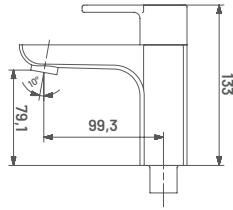

# CUBOID COLLECTION

20 MM CARTRIDGE

**CU01** M.R.P. ₹ : 3195/-  
Pillar Cock

**CU02** M.R.P. ₹ : 2385/-  
Bib Cock

**CU03** M.R.P. ₹ : 1995/-  
Angular Stop Cock

**CU04** M.R.P. ₹ : 2680/-  
Bib Cock Long Body