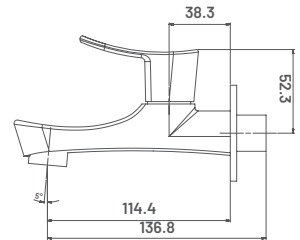

# LA PERLA PVD BLACK COLLECTION

15 MM CARTRIDGE

**LABK01** M.R.P. ₹ : 3755/-  
Pillar Cock

**LABK02** M.R.P. ₹ : 2700/-  
Bib Cock

**LABK03** M.R.P. ₹ : 2015/-  
Angular Stop Cock

**LABK04** M.R.P. ₹ : 3100/-  
Bib Cock Long Body