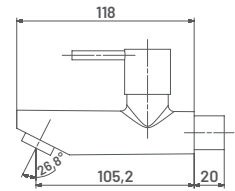

# NORVE COLLECTION

15 MM CARTRIDGE

**NV01** M.R.P. ₹ : 1615/-  
Pillar Cock

**NV02** M.R.P. ₹ : 1365/-  
Bib Cock

**NV03** M.R.P. ₹ : 965/-  
Angular Stop Cock  
02 Pcs.

**NV04** M.R.P. ₹ : 1565/-  
Bib Cock Long Body