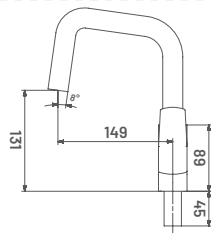

# CUBOID COLLECTION

20 MM CARTRIDGE

**CU01** M.R.P. ₹ : 3195/-  
Pillar Cock

**CU02** M.R.P. ₹ : 2385/-  
Bib Cock

**CU03** M.R.P. ₹ : 1995/-  
Angular Stop Cock

**CU04** M.R.P. ₹ : 2680/-  
Bib Cock Long Body