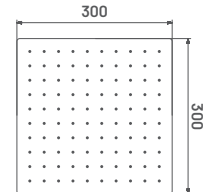

**LABK32** M.R.P. ₹ : 2590/-  
Bath tub Spout

**ELBK150** M.R.P. ₹ : 5625/-  
S.S. Shower  
150 X 150 MM

**ELBK200** M.R.P. ₹ : 9345/-  
S.S. Shower  
200 X 200 MM

**ELBK300** M.R.P. ₹ : 18485/-  
S.S. Shower  
300 X 300 MM