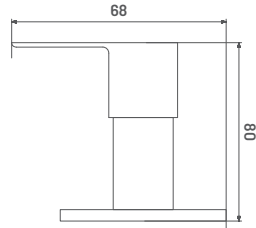

QUBIC COLLECTION

QU12 M.R.P. ₹ : 515/-
Concealed Flush Cock Upper Part
(Suitable for 012L / 012M / 012H Body)