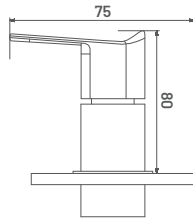

# HELIOSS COLLECTION

**HE08** M.R.P. ₹ : 1455/-  
2 Way Bib Cock

**HE09** M.R.P. ₹ : 545/-  
Concealed Stop Cock Upper Part  
(Suitable for 09L / 09M / 010H Body)

**HE12** M.R.P. ₹ : 545/-  
Concealed Flush Cock Upper Part  
(Suitable for 012L / 012M / 012H Body)