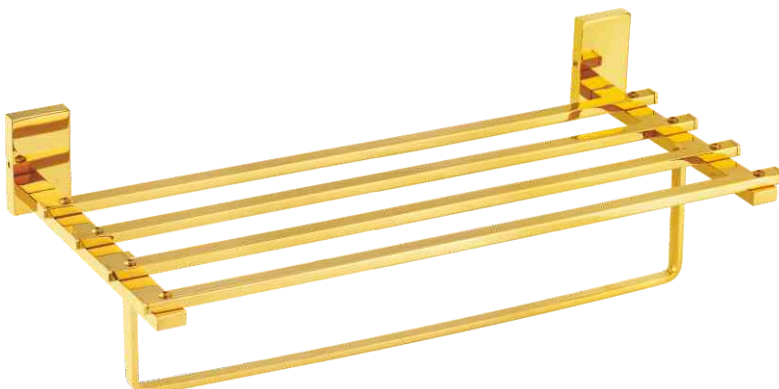

**MR945G**

M.R.P. ₹ : 960/-

Rob Hook

**MR949G** M.R.P. ₹ : 1585/-  
Liquid Dispenser

**MR948G** M.R.P. ₹ : 2045/-  
Paper Holder

**MR944G** M.R.P. ₹ : 2360/-  
Towel Rod

**MR946G** M.R.P. ₹ : 6110/-  
Towel Rack 24"