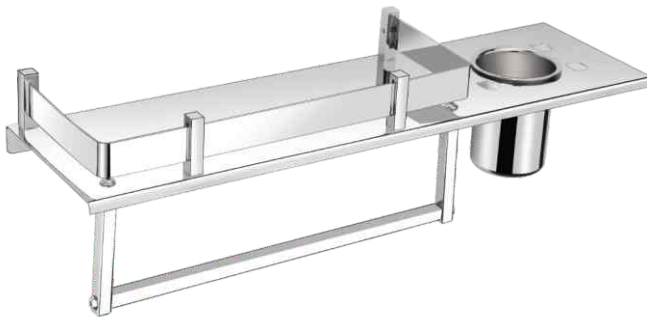

SQUARE S.S. 304 SHELF (3 In 1)

SS - 13415	5" X 15"	M.R.P. ₹ :1990/-
SS - 13718	5" X 18"	M.R.P. ₹ :2090/-