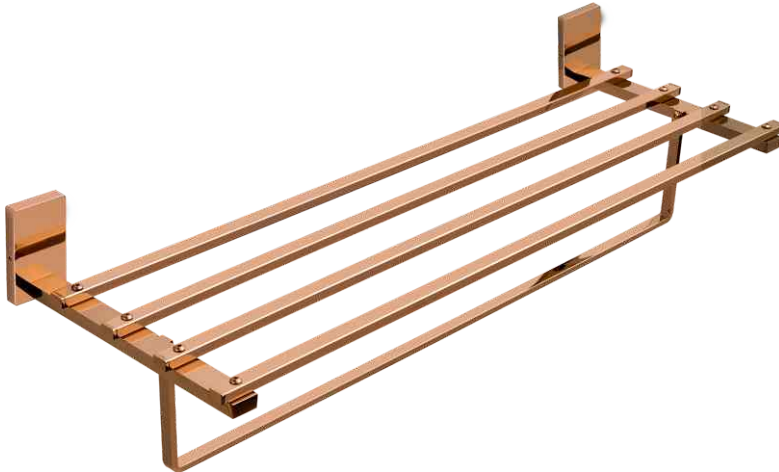

**MR963RG** M.R.P. ₹ : 1460/-  
Napkin Ring

**MR965RG** M.R.P. ₹ : 960/-  
Rob Hook

**MR969RG** M.R.P. ₹ : 1585/-  
Liquid Dispenser

**MR968RG** M.R.P. ₹ : 2045/-  
Paper Holder

**MR964RG** M.R.P. ₹ : 2360/-  
Towel Rod