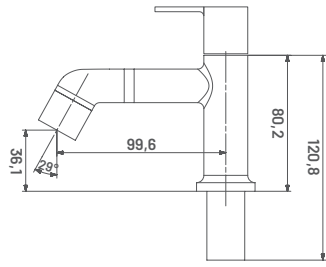

# FUSION COLLECTION

15 MM CARTRIDGE

**FU01** M.R.P. ₹ : 1475/-  
Pillar Cock

**FU02** M.R.P. ₹ : 1055/-  
Bib Cock

**FU03** M.R.P. ₹ : 705/-  
Angular Stop Cock

**FU04** M.R.P. ₹ : 1195/-  
Bib Cock Long Body