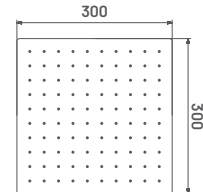

**LAG32** M.R.P. ₹ : 1995/-  
Bath tub Spout

**ELG150** M.R.P. ₹ : 4205/-  
S.S. Shower  
150 X 150 MM

**ELG200** M.R.P. ₹ : 6865/-  
S.S. Shower  
200 X 200 MM

**ELG300** M.R.P. ₹ : 15705/-  
S.S. Shower  
300 X 300 MM