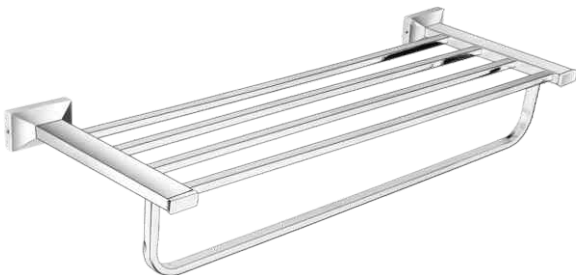

QU1018 M.R.P. ₹ : 3365/-
Towel Rack 18"