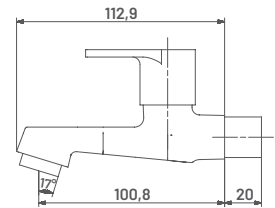

# LEXA COLLECTION

**LX01** M.R.P. ₹ : 1525/-  
Pillar Cock

**LX02** M.R.P. ₹ : 1145/-  
Bib Cock

**LX03** M.R.P. ₹ : 945/-  
Angular Stop Cock  
02 Pcs.

**LX04** M.R.P. ₹ : 1325/-  
Bib Cock Long Body

**LX05** M.R.P. ₹ : 2225/-  
Sink Cock (Table Mounted) with Swinging Spout