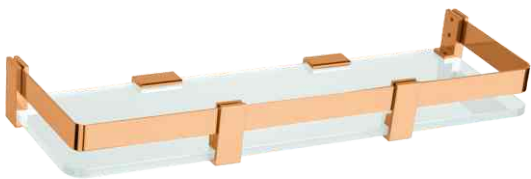

GLASS SHELF PVD ROSE GOLD

GS - 11812RG	5" X 12"	M.R.P. ₹ :1820/-
GS - 11915RG	5" X 15"	M.R.P. ₹ :1965/-
GS - 12018RG	5" X 18"	M.R.P. ₹ :2100/-