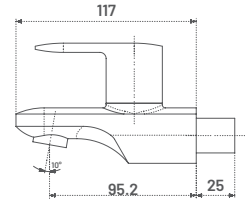

# SILO COLLECTION

20 MM CARTRIDGE

**SI01** M.R.P. ₹ : 2975/-  
Pillar Cock

**SI02** M.R.P. ₹ : 2210/-  
Bib Cock

**SI03** M.R.P. ₹ : 1805/-  
Angular Stop Cock

**SI04** M.R.P. ₹ : 2600/-  
Bib Cock Long Body