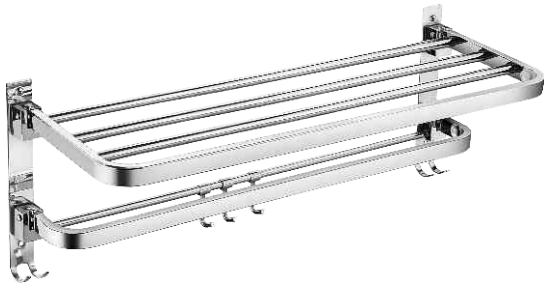

**TZ7008** M.R.P. ₹ : 1005/-  
Paper Holder

**TZ7004** M.R.P. ₹ : 1020/-  
 Towel Rod - 24"

**TZ7006** M.R.P. ₹ : 3130/-  
 Towel Rack - 24"

**TZ7018** M.R.P. ₹ : 2940/-  
 Towel Rack - 18"

**TZ7014** M.R.P. ₹ : 3835/-  
 Folding Rack - 24"