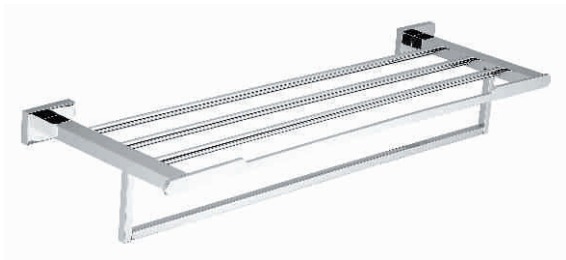

EC3013 M.R.P. ₹ : 7180/-
Towel Rack - 24"