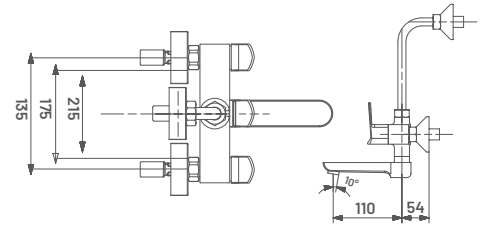

# HELIOSS COLLECTION

**HE08** M.R.P. ₹ : 1455/-  
2 Way Bib Cock

**HE09** M.R.P. ₹ : 545/-  
Concealed Stop Cock Upper Part  
(Suitable for 09L / 09M / 010H Body)

**HE12** M.R.P. ₹ : 545/-  
Concealed Flush Cock Upper Part  
(Suitable for 012L / 012M / 012H Body)