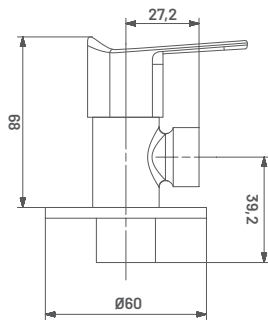

# HELIOSS COLLECTION

15 MM CARTRIDGE

**HE01** M.R.P. ₹ : 1655/-  
Pillar Cock

**HE02** M.R.P. ₹ : 1245/-  
Bib Cock

**HE03** M.R.P. ₹ : 865/-  
Angular Stop Cock

**HE04** M.R.P. ₹ : 1365/-  
Bib Cock Long Body