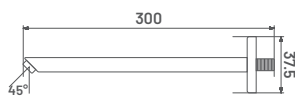

**LARG32** M.R.P. ₹ : 1995/-  
Bath tub Spout

**ELRG150** M.R.P. ₹ : 4205/-  
S.S. Shower  
150 X 150 MM

**ELRG200** M.R.P. ₹ : 6865/-  
S.S. Shower  
200 X 200 MM

**ELRG300** M.R.P. ₹ : 15705/-  
S.S. Shower  
300 X 300 MM