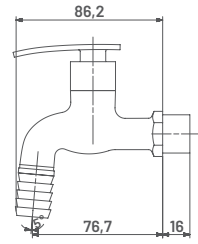

BR34 M.R.P. ₹ : 1050/-
Nozzle Bib Cock