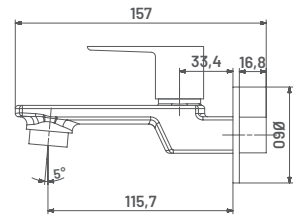

# QUBIC COLLECTION

15 MM CARTRIDGE

**QU01** M.R.P. ₹ : 1535/-  
Pillar Cock

**QU02** M.R.P. ₹ : 1155/-  
Bib Cock

**QU03** M.R.P. ₹ : 945/-  
Angular Stop Cock

**QU04** M.R.P. ₹ : 1255/-  
Bib Cock Long Body