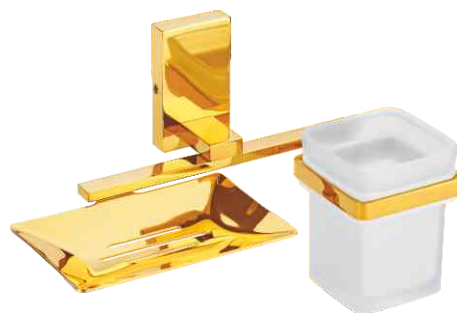

M.R.P. ₹ : 1305/-

Tumbler Holder

**MR951G**

M.R.P. ₹ : 2270/-

Tumbler with Soap Dish

**MR943G**

M.R.P. ₹ : 1460/-

Napkin Ring