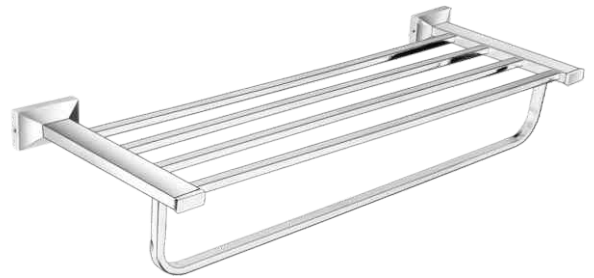

**QU1003** M.R.P. ₹ : 1025/-  
Napkin Ring

**QU1005** M.R.P. ₹ : 725/-  
Robe Hook

**QU1009** M.R.P. ₹ : 1375/-  
Liquid Dispenser

**QU1008** M.R.P. ₹ : 1205/-  
Paper Holder

**QU1004** M.R.P. ₹ : 1730/-  
Towel Rod