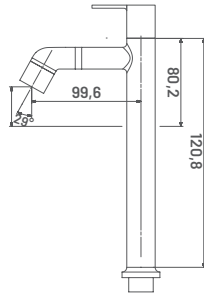

FU25 M.R.P. ₹ : 2835/-
Pillar Cock Extension Body with Long Nose