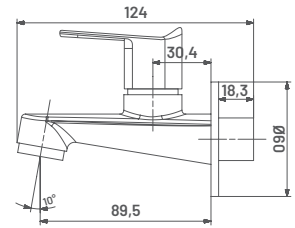

# HELIOSS COLLECTION

15 MM CARTRIDGE

**HE01** M.R.P. ₹ : 1655/-  
Pillar Cock

**HE02** M.R.P. ₹ : 1245/-  
Bib Cock

**HE03** M.R.P. ₹ : 865/-  
Angular Stop Cock

**HE04** M.R.P. ₹ : 1365/-  
Bib Cock Long Body