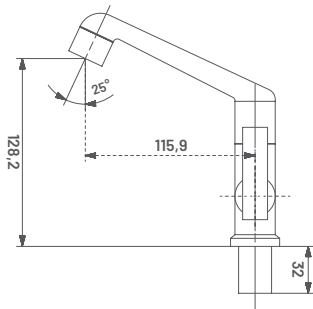

# BROOK COLLECTION

15 MM CARTRIDGE

**BR01** M.R.P. ₹ : 1350/-  
Pillar Cock

**BR02** M.R.P. ₹ : 1025/-  
Bib Cock

**BR03** M.R.P. ₹ : 905/-  
Angular Stop Cock  
02 Pcs.

**BR04** M.R.P. ₹ : 1225/-  
Bib Cock Long Body