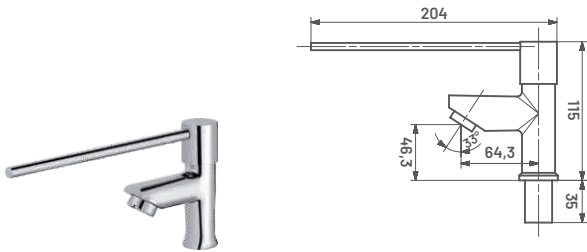

# MEDICARE COLLECTION

**MD01** M.R.P. ₹ : 2145/-  
Pillar Cock

**MD02** M.R.P. ₹ : 1875/-  
Bib Cock

**MD04** M.R.P. ₹ : 2045/-  
Bib Cock Long Body

**MD24** M.R.P. ₹ : 3315/-  
Medium Pillar Cock with Long Nose