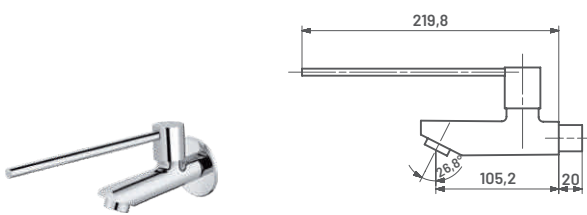

# MEDICARE COLLECTION

**MD01** M.R.P. ₹ : 2145/-  
Pillar Cock

**MD02** M.R.P. ₹ : 1875/-  
Bib Cock

**MD04** M.R.P. ₹ : 2045/-  
Bib Cock Long Body

**MD24** M.R.P. ₹ : 3315/-  
Medium Pillar Cock with Long Nose