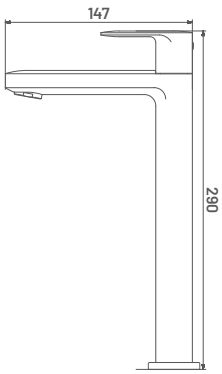

# HIGH NECK PILLAR COCK COLLECTION

**IC25** M.R.P. ₹ : 3205/-  
High Neck Pillar Cock 12"  
Chrome

**ICBK25** M.R.P. ₹ : 5645/-  
High Neck Pillar Cock 12"  
PVD Black

**ICRG25** M.R.P. ₹ : 4515/-  
High Neck Pillar Cock 12"  
PVD Rose Gold