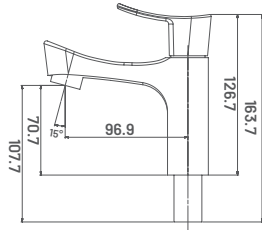

# LA PERLA COLLECTION

15 MM CARTRIDGE

**PE01** M.R.P. ₹ : 2165/-  
Pillar Cock

**PE02** M.R.P. ₹ : 1455/-  
Bib Cock

**PE03** M.R.P. ₹ : 1135/-  
Angular Stop Cock

**PE04** M.R.P. ₹ : 1685/-  
Bib Cock Long Body