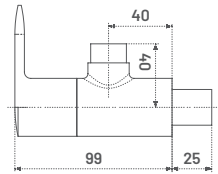

# SILO COLLECTION

20 MM CARTRIDGE

**SI01** M.R.P. ₹ : 2975/-  
Pillar Cock

**SI02** M.R.P. ₹ : 2210/-  
Bib Cock

**SI03** M.R.P. ₹ : 1805/-  
Angular Stop Cock

**SI04** M.R.P. ₹ : 2600/-  
Bib Cock Long Body