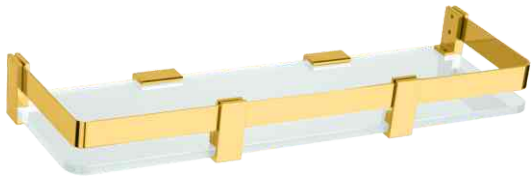

GLASS SHELF PVD GOLD

GS - 11312G	5" X 12"	M.R.P. ₹ :1820/-
GS - 11415G	5" X 15"	M.R.P. ₹ :1965/-
GS - 11518G	5" X 18"	M.R.P. ₹ :2100/-