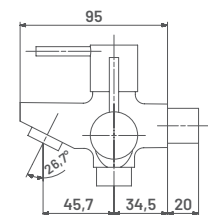

NV08 M.R.P. ₹ : 2345/-
2 Way Bib Cock