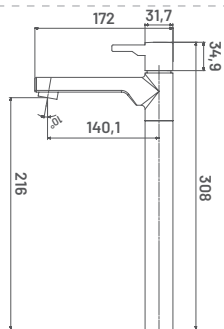

**PV24** M.R.P. ₹ : 3485/-  
Medium Pillar Cock with Long Nose

**PV25** M.R.P. ₹ : 3935/-  
Pillar Cock Extension Body with  
Long Nose

**PV26** M.R.P. ₹ : 2455/-  
2-Way Angular Stop Cock

20 MM CARTRIDGE