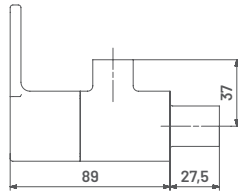

# CUBOID COLLECTION

20 MM CARTRIDGE

**CU01** M.R.P. ₹ : 3195/-  
Pillar Cock

**CU02** M.R.P. ₹ : 2385/-  
Bib Cock

**CU03** M.R.P. ₹ : 1995/-  
Angular Stop Cock

**CU04** M.R.P. ₹ : 2680/-  
Bib Cock Long Body