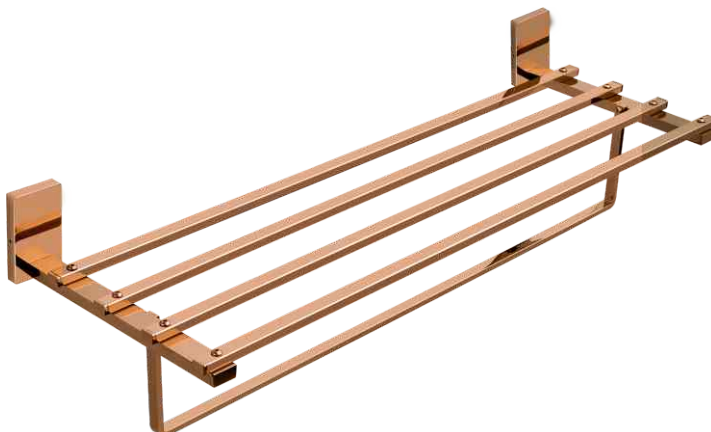

MR618RG M.R.P. ₹ : 5775/-
Towel Rack 18"