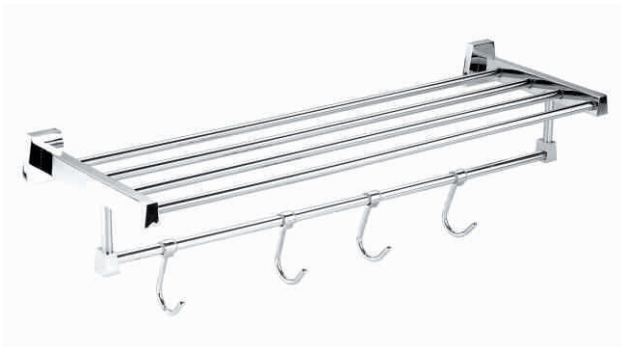

**PD2013** M.R.P. ₹ : 6335/-  
 Towel Rack - 24"

**PD2012** M.R.P. ₹ : 2245/-  
 Towel Rod - 18"

**PD2014** M.R.P. ₹ : 5905/-  
 Towel Rack - 18"

**PD2016** M.R.P. ₹ : 2405/-  
 Brush Holder