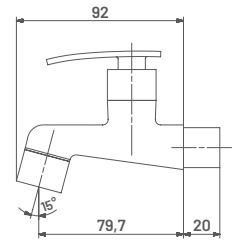

BR02 M.R.P. ₹ : 1025/-
Bib Cock