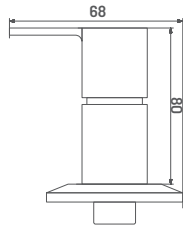

FU12 M.R.P. ₹ : 545/-
Concealed Flush Cock Upper Part
(Suitable for 012L / 012M / 012H Body)