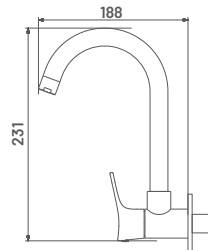

**LAG02** M.R.P. ₹ : 2195/-  
Bib Cock

**LAG03** M.R.P. ₹ : 1715/-  
Angular Stop Cock

**LAG04** M.R.P. ₹ : 2535/-  
Bib Cock Long Body

**LAG06** M.R.P. ₹ : 3385/-  
Sink Cock (Wall Mounted)  
with Swinging Spout