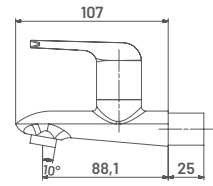

# INOX COLLECTION

15 MM CARTRIDGE

**IN01** M.R.P. ₹ : 2120/-  
Pillar Cock

**IN02** M.R.P. ₹ : 1545/-  
Bib Cock

**IN03** M.R.P. ₹ : 1275/-  
Angular Stop Cock

**IN04** M.R.P. ₹ : 1715/-  
Bib Cock Long Body