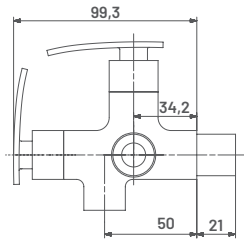

15 MM CARTRIDGE

BR26 M.R.P. ₹ : 1970/-
2 Way Angular Stop Cock