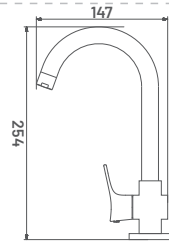

# LA PERLA COLLECTION

15 MM CARTRIDGE

**PE01** M.R.P. ₹ : 2165/-  
Pillar Cock

**PE02** M.R.P. ₹ : 1455/-  
Bib Cock

**PE03** M.R.P. ₹ : 1135/-  
Angular Stop Cock

**PE04** M.R.P. ₹ : 1685/-  
Bib Cock Long Body