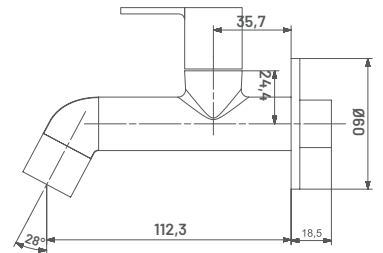

# FUSION COLLECTION

15 MM CARTRIDGE

**FU01** M.R.P. ₹ : 1475/-  
Pillar Cock

**FU02** M.R.P. ₹ : 1055/-  
Bib Cock

**FU03** M.R.P. ₹ : 705/-  
Angular Stop Cock

**FU04** M.R.P. ₹ : 1195/-  
Bib Cock Long Body