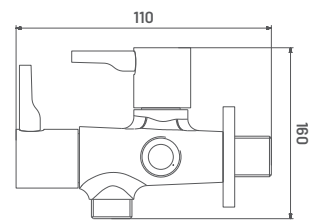

**PV24** M.R.P. ₹ : 3485/-  
Medium Pillar Cock with Long Nose

**PV25** M.R.P. ₹ : 3935/-  
Pillar Cock Extension Body with  
Long Nose

**PV26** M.R.P. ₹ : 2455/-  
2-Way Angular Stop Cock

20 MM CARTRIDGE