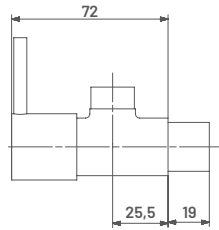

# NORVE COLLECTION

15 MM CARTRIDGE

**NV01** M.R.P. ₹ : 1615/-  
Pillar Cock

**NV02** M.R.P. ₹ : 1365/-  
Bib Cock

**NV03** M.R.P. ₹ : 965/-  
Angular Stop Cock  
02 Pcs.

**NV04** M.R.P. ₹ : 1565/-  
Bib Cock Long Body