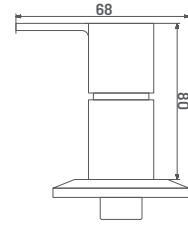

FU09 M.R.P. ₹ : 545/-
Concealed Stop Cock Upper Part
(Suitable for 09L / 09M / 010H Body)