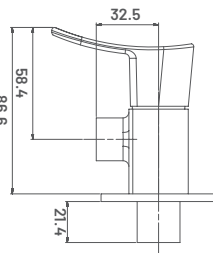

# LA PERLA PVD BLACK COLLECTION

15 MM CARTRIDGE

**LABK01** M.R.P. ₹ : 3755/-  
Pillar Cock

**LABK02** M.R.P. ₹ : 2700/-  
Bib Cock

**LABK03** M.R.P. ₹ : 2015/-  
Angular Stop Cock

**LABK04** M.R.P. ₹ : 3100/-  
Bib Cock Long Body