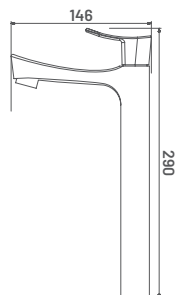

LAG25 M.R.P. ₹ : 4535/-
Pillar Cock Extension Body
With Long Nose