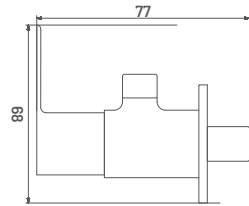

# QUBIC COLLECTION

15 MM CARTRIDGE

**QU01** M.R.P. ₹ : 1535/-  
Pillar Cock

**QU02** M.R.P. ₹ : 1155/-  
Bib Cock

**QU03** M.R.P. ₹ : 945/-  
Angular Stop Cock

**QU04** M.R.P. ₹ : 1255/-  
Bib Cock Long Body