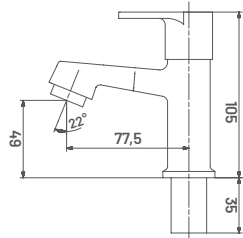

LX01 M.R.P. ₹ : 1525/-
Pillar Cock