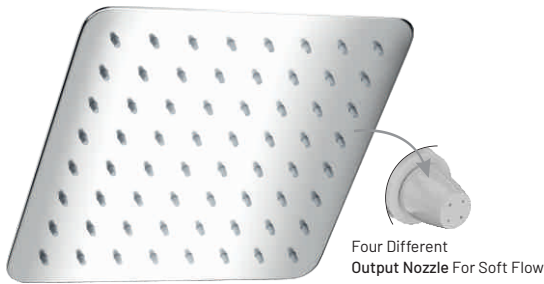

SOFT FLOW | SS 304

BESF-3042	300 X 300 mm	M.R.P. ₹ : 3835/-
BESF-3048	200 X 200 mm	M.R.P. ₹ : 2015/-
BESF-3046	150 X 150 mm	M.R.P. ₹ : 1315/-
BESF-3044	100 X 100 mm	M.R.P. ₹ : 865/-