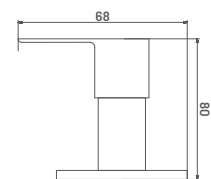

QU09 M.R.P. ₹ : 515/-
Concealed Stop Cock Upper Part (Suitable for 09L / 09M / 010H Body)