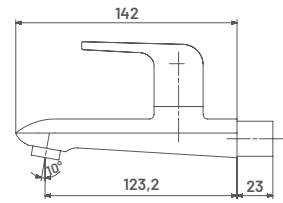

# INOX COLLECTION

15 MM CARTRIDGE

**IN01** M.R.P. ₹ : 2120/-  
Pillar Cock

**IN02** M.R.P. ₹ : 1545/-  
Bib Cock

**IN03** M.R.P. ₹ : 1275/-  
Angular Stop Cock

**IN04** M.R.P. ₹ : 1715/-  
Bib Cock Long Body