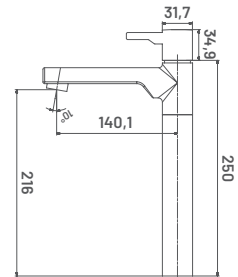

**PV24** M.R.P. ₹ : 3485/-  
Medium Pillar Cock with Long Nose

**PV25** M.R.P. ₹ : 3935/-  
Pillar Cock Extension Body with  
Long Nose

**PV26** M.R.P. ₹ : 2455/-  
2-Way Angular Stop Cock

20 MM CARTRIDGE