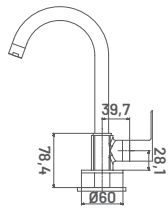

# QUBIC COLLECTION

15 MM CARTRIDGE

**QU01** M.R.P. ₹ : 1535/-  
Pillar Cock

**QU02** M.R.P. ₹ : 1155/-  
Bib Cock

**QU03** M.R.P. ₹ : 945/-  
Angular Stop Cock

**QU04** M.R.P. ₹ : 1255/-  
Bib Cock Long Body