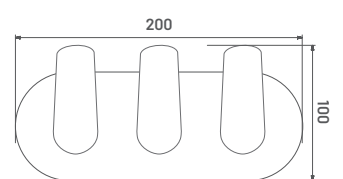

IN39 M.R.P. ₹ : 10520/-
Concealed Diverter Mixer with (Non Return Valve)

IN41 M.R.P. ₹ : 7050/-
Concealed Diverter Mixer