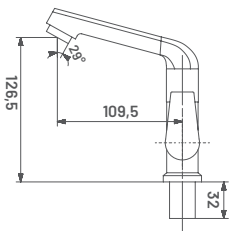

# LEXA COLLECTION

**LX01** M.R.P. ₹ : 1525/-  
Pillar Cock

**LX02** M.R.P. ₹ : 1145/-  
Bib Cock

**LX03** M.R.P. ₹ : 945/-  
Angular Stop Cock  
02 Pcs.

**LX04** M.R.P. ₹ : 1325/-  
Bib Cock Long Body

**LX05** M.R.P. ₹ : 2225/-  
Sink Cock (Table Mounted) with Swinging Spout