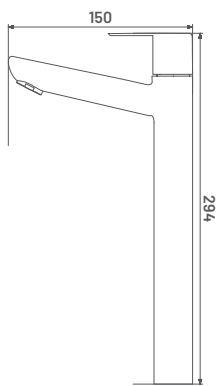

AI25 M.R.P. ₹ : 3475/-
High Neck Pillar Cock 12"
Chrome