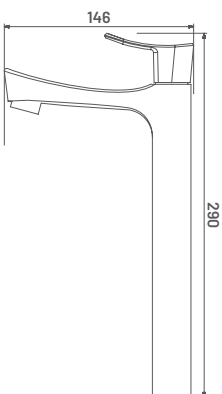

PE25 M.R.P. ₹ : 3115/-
High Neck Pillar Cock 12"
Chrome