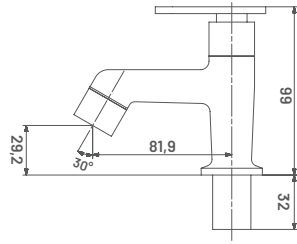

# BROOK PRIME COLLECTION

15 MM CARTRIDGE

**PBR01** M.R.P. ₹ : 1350/-  
Pillar Cock

**PBR02** M.R.P. ₹ : 1025/-  
Bib Cock

**PBR03** M.R.P. ₹ : 905/-  
Angular Stop Cock  
02 Pcs.

**PBR04** M.R.P. ₹ : 1225/-  
Bib Cock Long Body