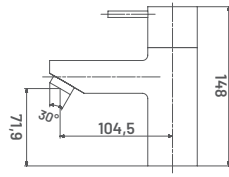

# NORVE COLLECTION

15 MM CARTRIDGE

**NV01** M.R.P. ₹ : 1615/-  
Pillar Cock

**NV02** M.R.P. ₹ : 1365/-  
Bib Cock

**NV03** M.R.P. ₹ : 965/-  
Angular Stop Cock  
02 Pcs.

**NV04** M.R.P. ₹ : 1565/-  
Bib Cock Long Body