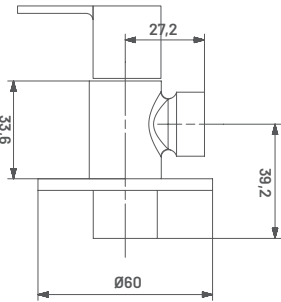

# FUSION COLLECTION

15 MM CARTRIDGE

**FU01** M.R.P. ₹ : 1475/-  
Pillar Cock

**FU02** M.R.P. ₹ : 1055/-  
Bib Cock

**FU03** M.R.P. ₹ : 705/-  
Angular Stop Cock

**FU04** M.R.P. ₹ : 1195/-  
Bib Cock Long Body