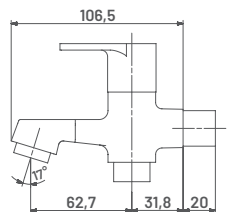

LX08 M.R.P. ₹ : 1655/-
2 Way Bib Cock