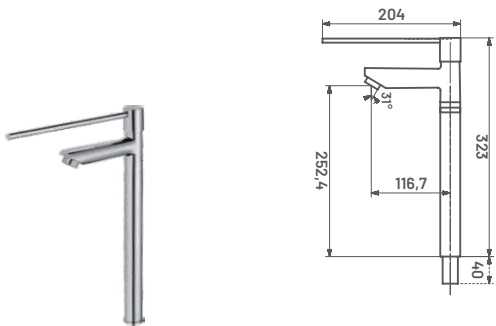

# MEDICARE COLLECTION

**MD01** M.R.P. ₹ : 2145/-  
Pillar Cock

**MD02** M.R.P. ₹ : 1875/-  
Bib Cock

**MD04** M.R.P. ₹ : 2045/-  
Bib Cock Long Body

**MD24** M.R.P. ₹ : 3315/-  
Medium Pillar Cock with Long Nose