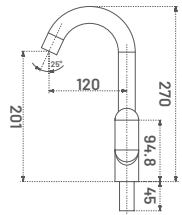

# SILO COLLECTION

20 MM CARTRIDGE

**SI01** M.R.P. ₹ : 2975/-  
Pillar Cock

**SI02** M.R.P. ₹ : 2210/-  
Bib Cock

**SI03** M.R.P. ₹ : 1805/-  
Angular Stop Cock

**SI04** M.R.P. ₹ : 2600/-  
Bib Cock Long Body