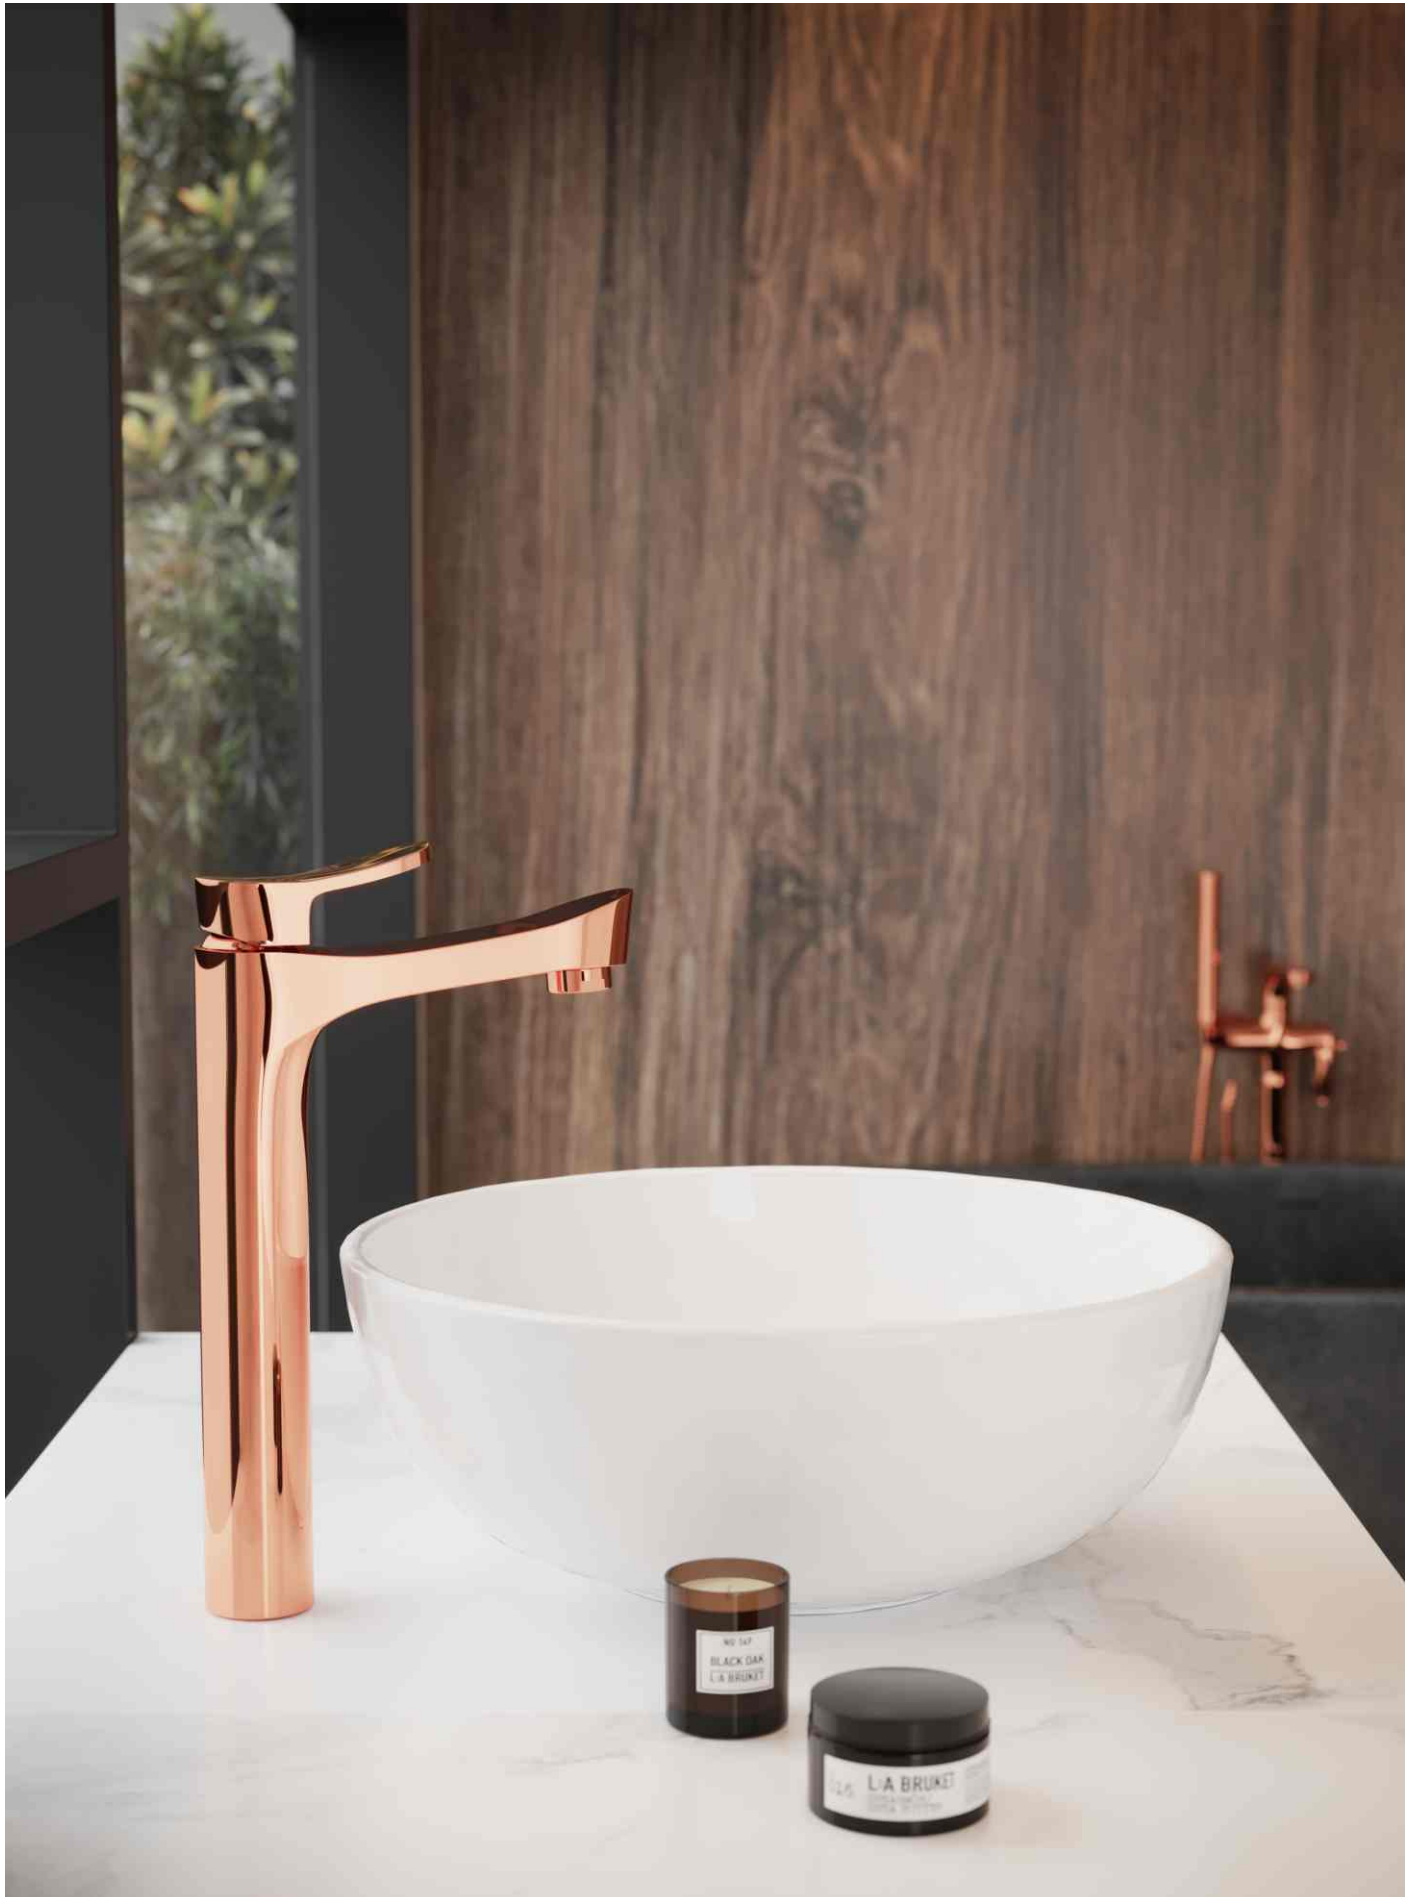

LA PERLA PVD ROSE GOLD COLLECTION