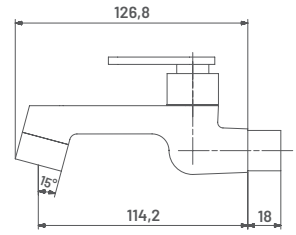

# BALLOT COLLECTION

15 MM CARTRIDGE

**BL01** M.R.P. ₹ : 1540/-  
Pillar Cock

**BL02** M.R.P. ₹ : 1220/-  
Bib Cock

**BL03** M.R.P. ₹ : 980/-  
Angular Stop Cock  
02 Pcs.

**BL04** M.R.P. ₹ : 1395/-  
Bib Cock Long Body