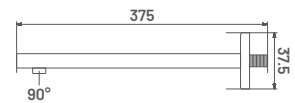

SAG015 M.R.P. ₹ : 1225/-
S.S. Shower Arm with Flange 15"