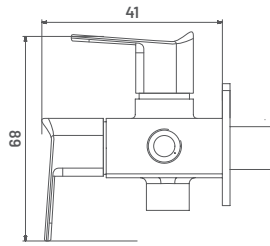

HE26 M.R.P. ₹ : 1605/-
2 Way Angular Stop Cock