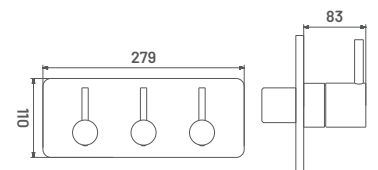

PV41 M.R.P. ₹ : 6235/-
Concealed Diverter Mixer