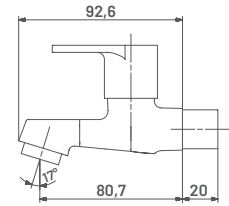

LX02 M.R.P. ₹ : 1145/-
Bib Cock