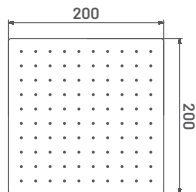

**LABK32** M.R.P. ₹ : 2590/-  
Bath tub Spout

**ELBK150** M.R.P. ₹ : 5625/-  
S.S. Shower  
150 X 150 MM

**ELBK200** M.R.P. ₹ : 9345/-  
S.S. Shower  
200 X 200 MM

**ELBK300** M.R.P. ₹ : 18485/-  
S.S. Shower  
300 X 300 MM