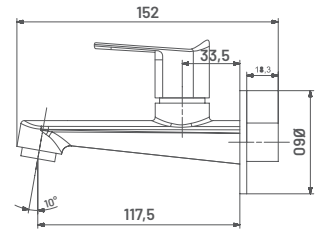

# HELIOSS COLLECTION

15 MM CARTRIDGE

**HE01** M.R.P. ₹ : 1655/-  
Pillar Cock

**HE02** M.R.P. ₹ : 1245/-  
Bib Cock

**HE03** M.R.P. ₹ : 865/-  
Angular Stop Cock

**HE04** M.R.P. ₹ : 1365/-  
Bib Cock Long Body