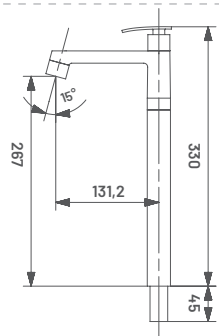

**BR24** M.R.P. ₹ : 2660/-  
Medium Pillar Cock with Long Nose

**BR25** M.R.P. ₹ : 3470/-  
Pillar Cock Extension Body with  
Long Nose