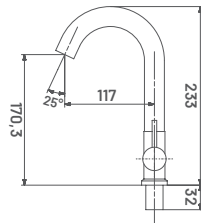

# NORVE COLLECTION

15 MM CARTRIDGE

**NV01** M.R.P. ₹ : 1615/-  
Pillar Cock

**NV02** M.R.P. ₹ : 1365/-  
Bib Cock

**NV03** M.R.P. ₹ : 965/-  
Angular Stop Cock  
02 Pcs.

**NV04** M.R.P. ₹ : 1565/-  
Bib Cock Long Body