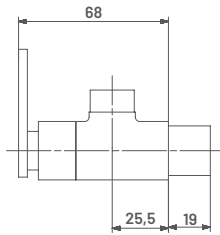

# BALLOT COLLECTION

15 MM CARTRIDGE

**BL01** M.R.P. ₹ : 1540/-  
Pillar Cock

**BL02** M.R.P. ₹ : 1220/-  
Bib Cock

**BL03** M.R.P. ₹ : 980/-  
Angular Stop Cock  
02 Pcs.

**BL04** M.R.P. ₹ : 1395/-  
Bib Cock Long Body