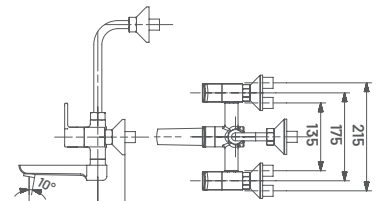

# QUBIC COLLECTION

**QU12** M.R.P. ₹ : 515/-  
Concealed Flush Cock Upper Part  
(Suitable for 012L / 012M / 012H Body)

**QU20** M.R.P. ₹ : 6335/-  
Wall Mixer With Overhead Shower  
System (15mm)

**QU501** M.R.P. ₹ : 8935/-  
Wall Mixer With Overhead Shower  
System (20mm)