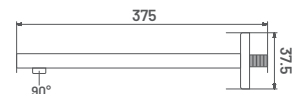

SABK015 M.R.P. ₹ : 1385/-
S.S. Shower Arm with Flange 15"