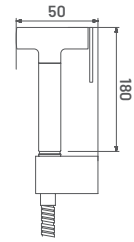

**SARG012** M.R.P. ₹ : 1010/-  
S.S. Shower Arm with Flange 12"

**SARG015** M.R.P. ₹ : 1225/-  
S.S. Shower Arm with Flange 15"

15 MM CARTRIDGE

**SARG018** M.R.P. ₹ : 1445/-  
S.S Shower Arm with Flange 18"