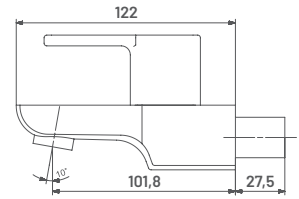

# CUBOID COLLECTION

20 MM CARTRIDGE

**CU01** M.R.P. ₹ : 3195/-  
Pillar Cock

**CU02** M.R.P. ₹ : 2385/-  
Bib Cock

**CU03** M.R.P. ₹ : 1995/-  
Angular Stop Cock

**CU04** M.R.P. ₹ : 2680/-  
Bib Cock Long Body