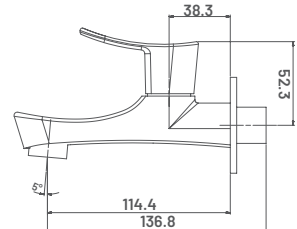

# LA PERLA COLLECTION

15 MM CARTRIDGE

**PE01** M.R.P. ₹ : 2165/-  
Pillar Cock

**PE02** M.R.P. ₹ : 1455/-  
Bib Cock

**PE03** M.R.P. ₹ : 1135/-  
Angular Stop Cock

**PE04** M.R.P. ₹ : 1685/-  
Bib Cock Long Body