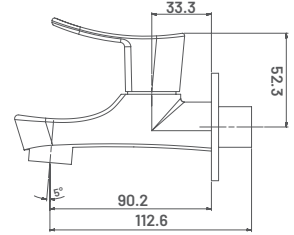

# LA PERLA COLLECTION

15 MM CARTRIDGE

**PE01** M.R.P. ₹ : 2165/-  
Pillar Cock

**PE02** M.R.P. ₹ : 1455/-  
Bib Cock

**PE03** M.R.P. ₹ : 1135/-  
Angular Stop Cock

**PE04** M.R.P. ₹ : 1685/-  
Bib Cock Long Body