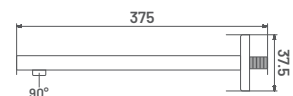

SARG015 M.R.P. ₹ : 1225/-
S.S. Shower Arm with Flange 15"