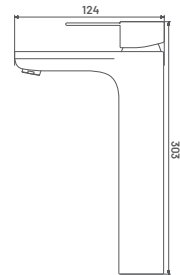

FU28 M.R.P. ₹ : 5715/-
Single Lever Basin Mixer 12" Chrome