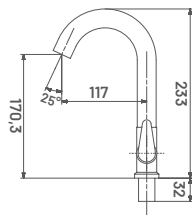

# BALLOT COLLECTION

15 MM CARTRIDGE

**BL01** M.R.P. ₹ : 1540/-  
Pillar Cock

**BL02** M.R.P. ₹ : 1220/-  
Bib Cock

**BL03** M.R.P. ₹ : 980/-  
Angular Stop Cock  
02 Pcs.

**BL04** M.R.P. ₹ : 1395/-  
Bib Cock Long Body