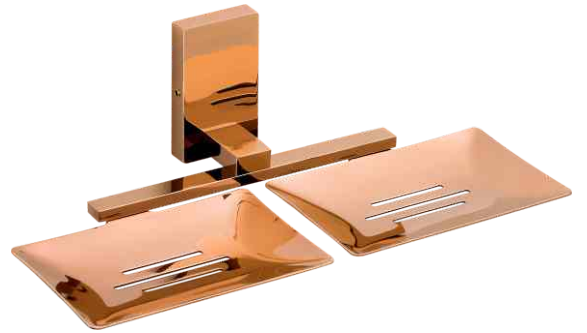

MR970RG M.R.P. ₹ : 2080/-
Double Soap Dish