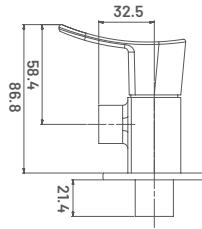

# LA PERLA COLLECTION

15 MM CARTRIDGE

**PE01** M.R.P. ₹ : 2165/-  
Pillar Cock

**PE02** M.R.P. ₹ : 1455/-  
Bib Cock

**PE03** M.R.P. ₹ : 1135/-  
Angular Stop Cock

**PE04** M.R.P. ₹ : 1685/-  
Bib Cock Long Body