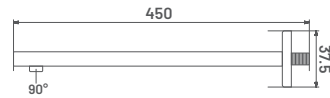

15 MM CARTRIDGE

SARG018 M.R.P. ₹ : 1445/-
S.S Shower Arm with Flange 18"