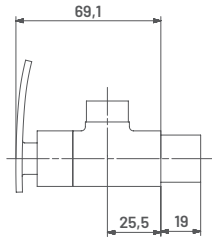

# BROOK COLLECTION

15 MM CARTRIDGE

**BR01** M.R.P. ₹ : 1350/-  
Pillar Cock

**BR02** M.R.P. ₹ : 1025/-  
Bib Cock

**BR03** M.R.P. ₹ : 905/-  
Angular Stop Cock  
02 Pcs.

**BR04** M.R.P. ₹ : 1225/-  
Bib Cock Long Body