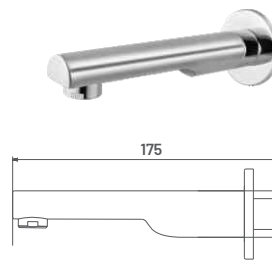

PV32 M.R.P. ₹ : 1925/-
Bath Tub Spout