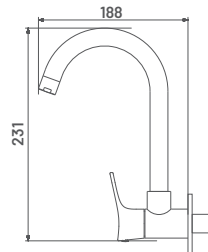

# LA PERLA PVD BLACK COLLECTION

15 MM CARTRIDGE

**LABK01** M.R.P. ₹ : 3755/-  
Pillar Cock

**LABK02** M.R.P. ₹ : 2700/-  
Bib Cock

**LABK03** M.R.P. ₹ : 2015/-  
Angular Stop Cock

**LABK04** M.R.P. ₹ : 3100/-  
Bib Cock Long Body