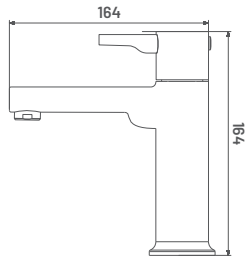

**PV24** M.R.P. ₹ : 3485/-  
Medium Pillar Cock with Long Nose

**PV25** M.R.P. ₹ : 3935/-  
Pillar Cock Extension Body with  
Long Nose

**PV26** M.R.P. ₹ : 2455/-  
2-Way Angular Stop Cock

20 MM CARTRIDGE