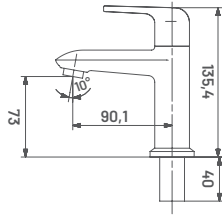

# INOX COLLECTION

15 MM CARTRIDGE

**IN01** M.R.P. ₹ : 2120/-  
Pillar Cock

**IN02** M.R.P. ₹ : 1545/-  
Bib Cock

**IN03** M.R.P. ₹ : 1275/-  
Angular Stop Cock

**IN04** M.R.P. ₹ : 1715/-  
Bib Cock Long Body