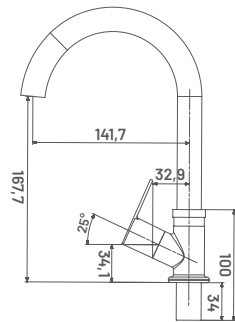

# FUSION COLLECTION

15 MM CARTRIDGE

**FU01** M.R.P. ₹ : 1475/-  
Pillar Cock

**FU02** M.R.P. ₹ : 1055/-  
Bib Cock

**FU03** M.R.P. ₹ : 705/-  
Angular Stop Cock

**FU04** M.R.P. ₹ : 1195/-  
Bib Cock Long Body