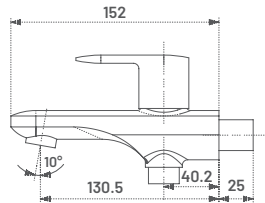

SI08 M.R.P. ₹ : 3130/-
2 Way Bib Cock