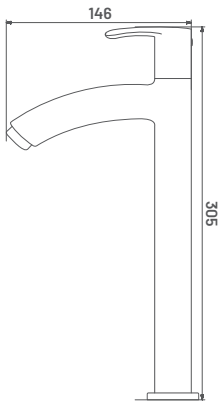

DI25 M.R.P. ₹ : 3185/-
High Neck Pillar Cock 12"
Chrome