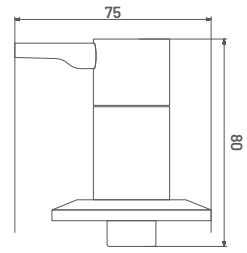

# VALENTINE PRIME COLLECTION

**PV08** M.R.P. ₹ : 2055/-  
2 Way Bib Cock

**PV09** M.R.P. ₹ : 615/-  
Concealed Stop Cock Upper Part  
(Suitable for 09L / 09M / 010H Body)

**PV12** M.R.P. ₹ : 615/-  
Concealed Flush Cock Upper Part  
(Suitable for 012L / 012M / 012H Body)