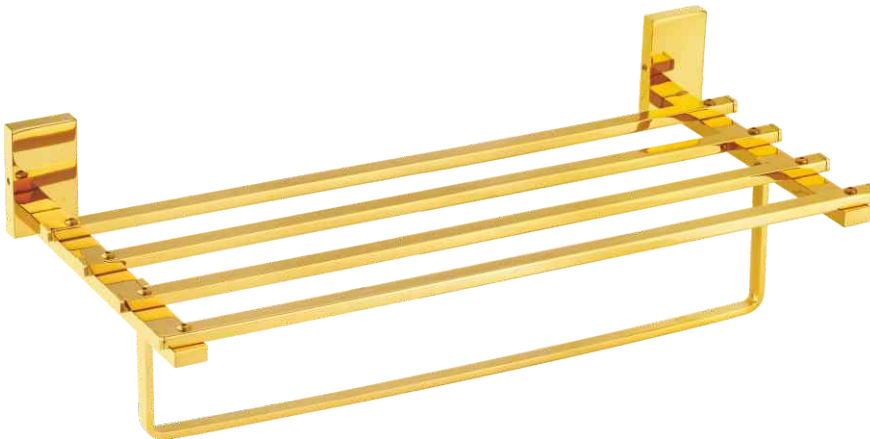

**MR945G**

M.R.P. ₹ : 960/-

Rob Hook

**MR949G** M.R.P. ₹ : 1585/-  
Liquid Dispenser

**MR948G** M.R.P. ₹ : 2045/-  
Paper Holder

**MR944G** M.R.P. ₹ : 2360/-  
Towel Rod

**MR946G** M.R.P. ₹ : 6110/-  
Towel Rack 24"