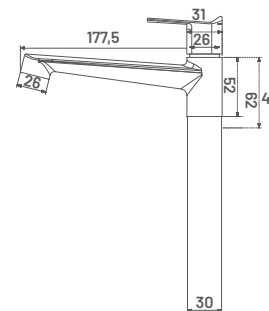

HE25 M.R.P. ₹ : 3415/-
Pillar Cock Extension Body With
Long Nose