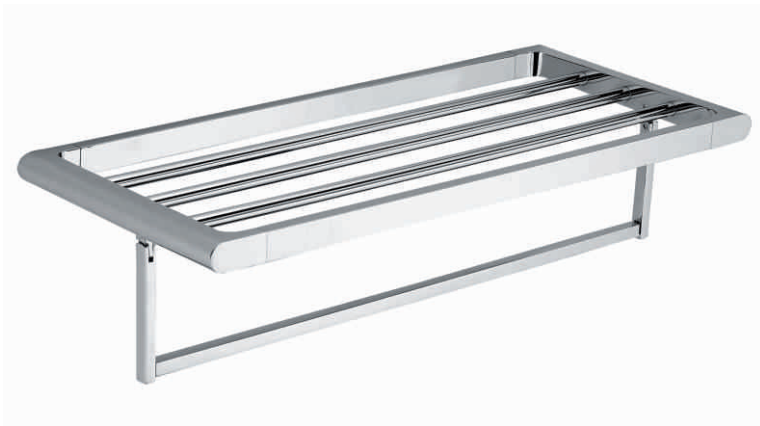

**SE1013** M.R.P. ₹ : 9095/-  
Towel Rack - 24"

**SE1012** M.R.P. ₹ : 4335/-  
Towel Rod - 18"

**SE1014** M.R.P. ₹ : 8350/-  
Towel Rack - 18"

**SE1016** M.R.P. ₹ : 2305/-  
Brush Holder