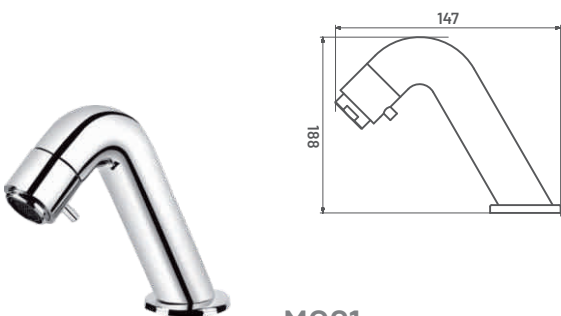

MARGO MOUTH OPERATE COLLECTION

MG01 M.R.P. ₹ : 2085/-
Pillar Cock