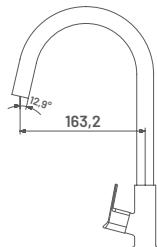

# HELIOSS COLLECTION

15 MM CARTRIDGE

**HE01** M.R.P. ₹ : 1655/-  
Pillar Cock

**HE02** M.R.P. ₹ : 1245/-  
Bib Cock

**HE03** M.R.P. ₹ : 865/-  
Angular Stop Cock

**HE04** M.R.P. ₹ : 1365/-  
Bib Cock Long Body