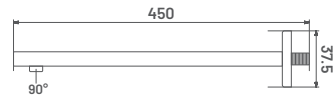

SABK012 M.R.P. ₹ : 1155/-
S.S. Shower Arm with Flange 12"

SABK018 M.R.P. ₹ : 1625/-
S.S. Shower Arm with Flange 18"