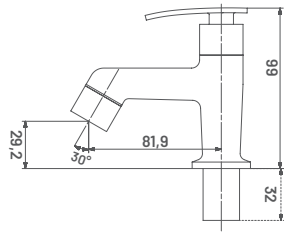

15 MM CARTRIDGE

BR01 M.R.P. ₹ : 1350/-
Pillar Cock