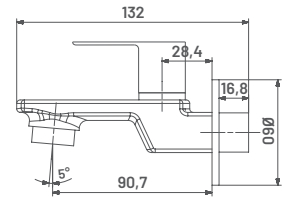

# QUBIC COLLECTION

15 MM CARTRIDGE

**QU01** M.R.P. ₹ : 1535/-  
Pillar Cock

**QU02** M.R.P. ₹ : 1155/-  
Bib Cock

**QU03** M.R.P. ₹ : 945/-  
Angular Stop Cock

**QU04** M.R.P. ₹ : 1255/-  
Bib Cock Long Body