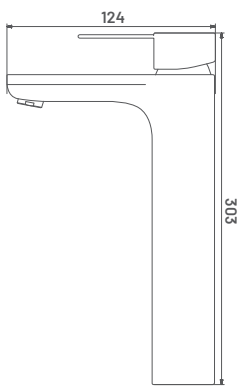

FU28 M.R.P. ₹ : 5715/-
Single Lever Basin Mixer 12"
Chrome