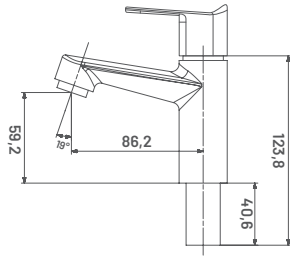

# HELIOSS COLLECTION

15 MM CARTRIDGE

**HE01** M.R.P. ₹ : 1655/-  
Pillar Cock

**HE02** M.R.P. ₹ : 1245/-  
Bib Cock

**HE03** M.R.P. ₹ : 865/-  
Angular Stop Cock

**HE04** M.R.P. ₹ : 1365/-  
Bib Cock Long Body