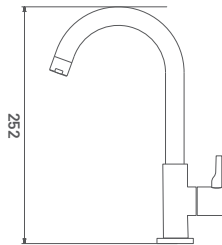

**PV03**

M.R.P. ₹ : 1235/-

Angular Stop Cock

**PV04**

M.R.P. ₹ : 1935/-

Bib Cock Long Body

**PV05**

M.R.P. ₹ : 2275/-