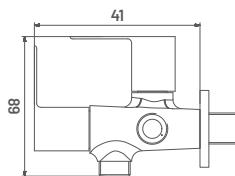

QU26 M.R.P. ₹ : 1505/-
2-Way Angular Stop Cock