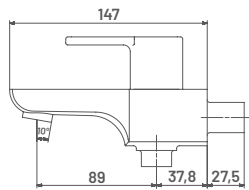

CU08 M.R.P. ₹ : 3625/-
2 Way Bib Cock