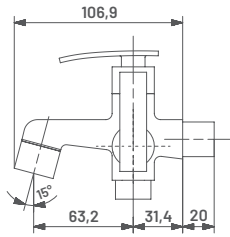

BROOK COLLECTION

BR08 M.R.P. ₹ : 2060/-
2 Way Bib Cock