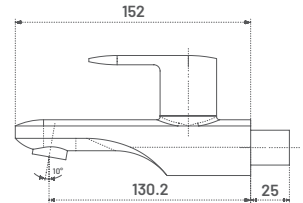

# SILO COLLECTION

20 MM CARTRIDGE

**SI01** M.R.P. ₹ : 2975/-  
Pillar Cock

**SI02** M.R.P. ₹ : 2210/-  
Bib Cock

**SI03** M.R.P. ₹ : 1805/-  
Angular Stop Cock

**SI04** M.R.P. ₹ : 2600/-  
Bib Cock Long Body