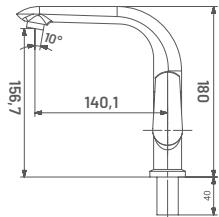

# INOX COLLECTION

15 MM CARTRIDGE

**IN01** M.R.P. ₹ : 2120/-  
Pillar Cock

**IN02** M.R.P. ₹ : 1545/-  
Bib Cock

**IN03** M.R.P. ₹ : 1275/-  
Angular Stop Cock

**IN04** M.R.P. ₹ : 1715/-  
Bib Cock Long Body