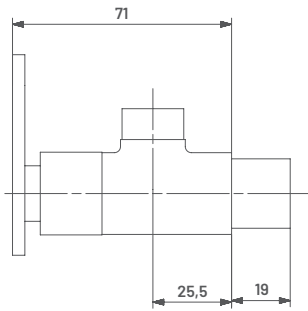

# BROOK PRIME COLLECTION

15 MM CARTRIDGE

**PBR01** M.R.P. ₹ : 1350/-  
Pillar Cock

**PBR02** M.R.P. ₹ : 1025/-  
Bib Cock

**PBR03** M.R.P. ₹ : 905/-  
Angular Stop Cock  
02 Pcs.

**PBR04** M.R.P. ₹ : 1225/-  
Bib Cock Long Body