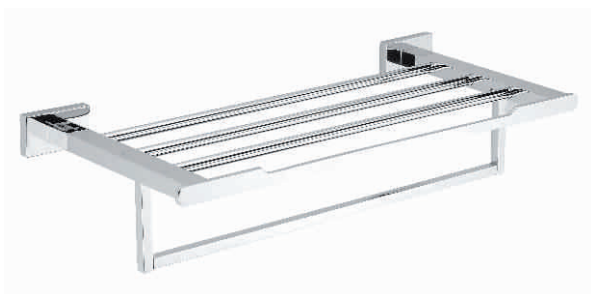

**EC3008** M.R.P. ₹ : 1910/-  
Liquid Dispenser Glass

**EC3015** M.R.P. ₹ : 1935/-  
Paper Holder

**EC3011** M.R.P. ₹ : 3025/-  
Towel Rod - 24"

**EC3013** M.R.P. ₹ : 7180/-  
Towel Rack - 24"

**EC3012** M.R.P. ₹ : 2645/-  
Towel Rod - 18"