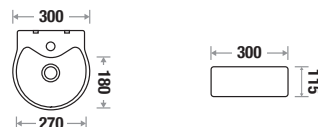

Size : L 300 | W 300 | H 115 mm

Fixing : Rag Bolt

Available Color

Apple 217

Size : L 310 | W 285 | H 170 mm

Fixing : Rag Bolt or 6" Bracket

Available Color

Wall Hung Basin