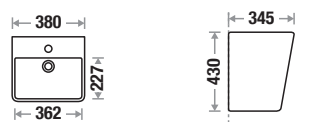

Cruse 8038

Size : L 560 | W 460 | H 390 mm

Available Color

Features 

Liscio 8033

Size : L 380 | W 345 | H 430 mm

Available Color

Features 