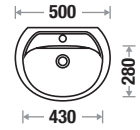

Canon WB 677 | PD 696

Size : L 500 | W 415 | H 825 mm

Fixing : Rag Bolt

Available Color

Eva WB 213 | PD 695

Size : L 470 | W 360 | H 870 mm

Fixing : Rag Bolt

Available Color