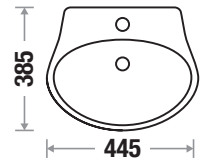

Size : L 480 | W 420 | H 830 mm

Available Color ☐

Armis LT035