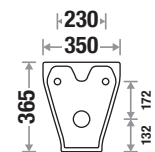

Available Color