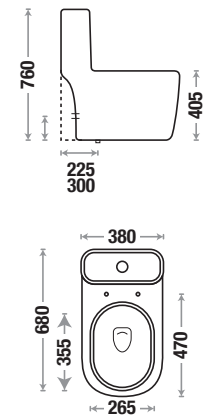

S Trap : 225 mm (9") | 300 mm (12")

P Trap : 180 mm

Flushing Type : Double Vortex Wash Down

Seat Cover : UF

Features

Available Color

Indigo 535

Size : L 605 | W 365 | H 730 mm