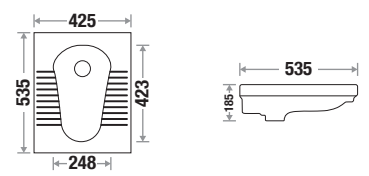

NEW

Size : L 535 | W 425 | H 185 mm

Available Color