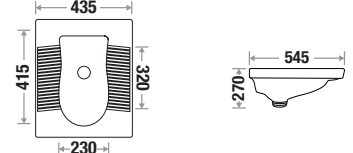

Size : L 545 | W 435 | H 270 mm

Available Color

**Cello Pan 20”
402**