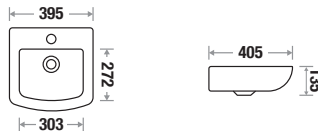

Size : L 470 | W 300 | H 180 mm

Fixing : Rag Bolt or 6" Bracket

Available Color

Subway 216

Size : L 395 | W 405 | H 135 mm

Fixing : Rag Bolt or 6" Bracket

Available Color

Lea 204