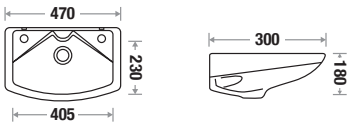

Subway 216

Size : L 395 | W 405 | H 135 mm

Fixing : Rag Bolt or 6" Bracket

Available Color