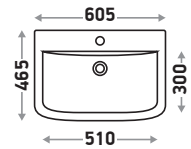

Fixing : Rag Bolt

Available Color

Lexa WB 704 | PD 625

Size : L 605 | W 465 | H 865 mm

Fixing : Rag Bolt

Available Color

Berlin WB 675 | PD 625

Size : L 570 | W 460 | H 855 mm