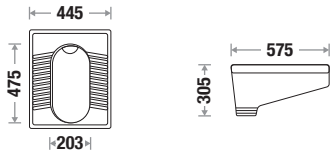

Size : L 575 | W 445 | H 305 mm

Available Color

**Sleek Pan 23” 404
(Open Rim)**