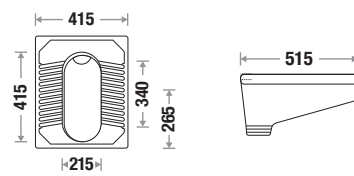

Size : L 545 | W 435 | H 270 mm

Available Color

**Cello Pan 20”
402**

Size : L 510 | W 405 | H 260 mm

Available Color

**Orissa Pan 20”
NXT 407**

Size : L 515 | W 415 | H 265 mm

Available Color