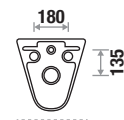

Edge BL 16 B

Size : L 520 | W 360 | H 375 mm

Flushing Type : Rimless

Seat Cover : UF

Features

Available Color

Silo Nxt 454

Size : L 500 | W 390 | H 360 mm