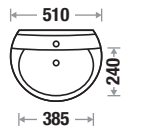

Simas WB 670 | PD 695

Size : L 540 | W 390 | H 865 mm

Fixing : Rag Bolt

Available Color

Avtaar WB 614 | PD 695

Size : L 510 | W 405 | H 895 mm

Fixing : Rag Bolt

Available Color