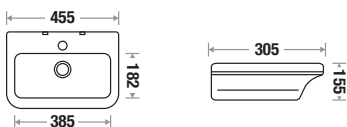

Size : L 445 | W 370 | H 148 mm

Fixing : Rag Bolt

Available Color  

Martin 224

Size : L 455 | W 305 | H 155 mm

Fixing : Rag Bolt

Available Color  

Emery 200