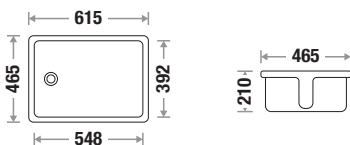

Lab Sink 124

Size : L 615 | W 465 | H 210 mm

Available Color ☐

**P Trap (Regular)
101 (4 PCS)**

Size : L 345 | W 155 | H 205 mm