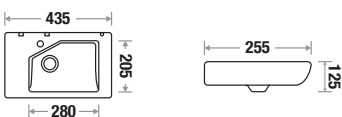

Hazel 9052

Size : L 300 | W 300 | H 115 mm

Fixing : Rag Bolt

Available Color