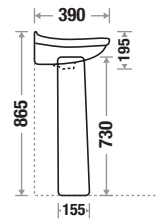

Avtaar WB 614 | PD 695

Size : L 510 | W 405 | H 895 mm

Fixing : Rag Bolt

Available Color ☐