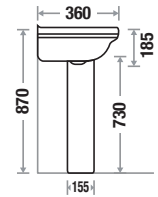

Canon WB 677 | PD 696

Size : L 500 | W 415 | H 825 mm

Fixing : Rag Bolt

Available Color 

Royal Black

Eva WB 213 | PD 695

Size : L 470 | W 360 | H 870 mm

Fixing : Rag Bolt