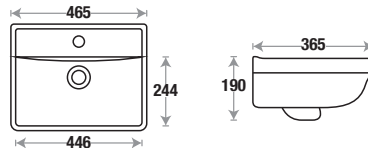

Size : L 410 | W 330 | H 140 mm

Fixing : Rag Bolt

Available Color 

Stuart 611

Size : L 465 | W 365 | H 190 mm

Fixing : Rag Bolt

Available Color 

Smile 225