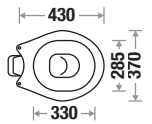

Classic S Trap

Size : L 530 | W 370 | H 410 mm

S Trap Code : 412

Features

Available Color

Peach Magenta

Sandalwood

Gunmetal Gray

Royal Gray

Royal Black

Classic P Trap

Size : L 520 | W 370 | H 410 mm

P Trap Code : 411

Features

Available Color

Peach Magenta

Sandalwood

Gunmetal Gray

Royal Gray

Royal Black