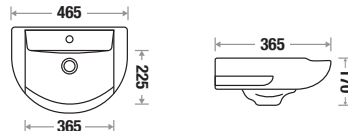

Wall Hung Basin

Leo 201

Size : L 410 | W 330 | H 140 mm

Fixing : Rag Bolt

Available Color

Stuart 611

Size : L 465 | W 365 | H 190 mm

Fixing : Rag Bolt

Available Color

Smile 225

Size : L 445 | W 370 | H 148 mm

Fixing : Rag Bolt

Available Color

Martin 224

Size : L 455 | W 305 | H 155 mm

Fixing : Rag Bolt

Available Color

Emery 200

Size : L 465 | W 365 | H 170 mm

Fixing : Rag Bolt

Available Color

Eva 213

Size : L 470 | W 360 | H 185 mm

Fixing : Rag Bolt or 6" Bracket

Available Color