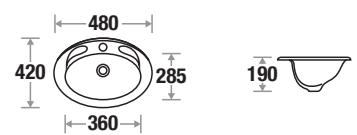

Orchid 309

Size : L 510 | W 460 | H 190 mm

Fixing : Top Counter

Available Color

Jasmine 308

Size : L 480 | W 420 | H 190 mm

Fixing : Top Counter

Available Color