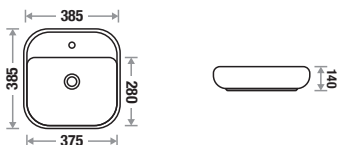

Size : L 385 | W 385 | H 140 mm

Available Color ☐

Features

Voyager 7057