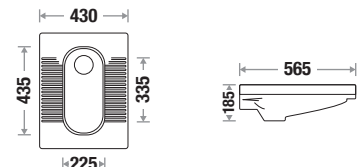

Size : L 585 | W 460 | H 210 mm

Available Color

**Flat Pan 23”
406 (Box Rim)**

Size : L 600 | W 470 | H 290 mm

Available Color

**Bravia Squatting Pan 399
(Box Rim)**

Size : L 565 | W 430 | H 185 mm

Available Color