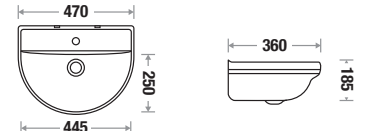

Size : L 465 | W 365 | H 170 mm

Fixing : Rag Bolt

Available Color  

Eva 213

Size : L 470 | W 360 | H 185 mm

Fixing : Rag Bolt or 6" Bracket

Available Color       

Evita 221