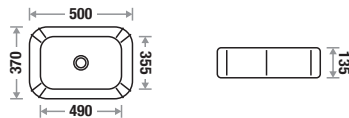

Esagono A465

Size : L 500 | W 370 | H 135 mm

Available Color ☐

Features