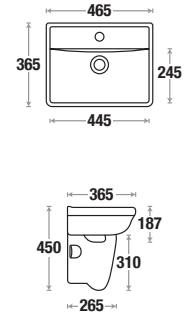

Luciana 306

Size : L 465 | W 320 | H 170 mm

Fixing : Top Counter

Available Color

Junior Spacy WB 701 | PD 702

Size : L 540 | W 405 | H 490 mm

Fixing : Rag Bolt

Available Color