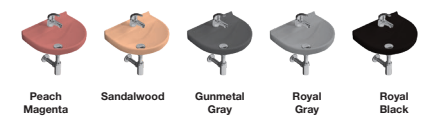

Size : L 465 | W 365 | H 170 mm

Fixing : Rag Bolt

Available Color  

Eva 213

Size : L 470 | W 360 | H 185 mm

Fixing : Rag Bolt or 6" Bracket

Available Color       

Evita 221