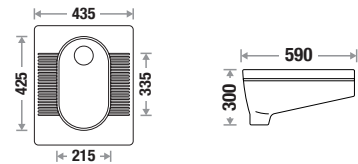

Size : L 590 | W 460 | H 245 mm
Bulit - in S Trap - 352 mm

Available Color

**Xperia Squatting Pan 23”
397 (Full Deep - Box Rim)**

Size : L 590 | W 435 | H 300 mm

Available Color

**Flatron Pan 23” 400
(Box Rim)**