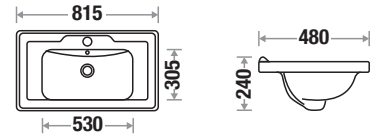

Available Color

CB 800

Size : L 815 | W 480 | H 240 mm

Fixing : Cabinet or Counter Top

Available Color

FWB 9090AB

Size : L 900 | W 460 | H 175 mm

Fixing : Cabinet or Counter Top