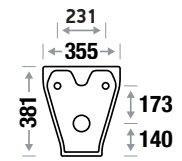

Aldus NXT

Size : L 645 | W 355 | H 710 mm

EWC Code : 445

Cistern Code : 446

Seat Cover : Slow Motion PP

Available Color

Camelia NXT

Size : L 630 | W 350 | H 695 mm