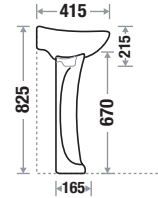

Canon WB 677 | PD 696

Size : L 500 | W 415 | H 825 mm

Fixing : Rag Bolt

Available Color

Eva WB 213 | PD 695

Size : L 470 | W 360 | H 870 mm

Fixing : Rag Bolt

Available Color