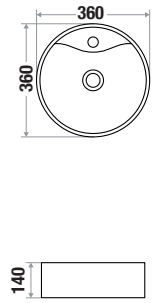

Size : L 530 | W 315 | H 550 mm
 S Trap : 180 mm
 Flushing Type : Wash Down
 Seat Cover : Slow Motion PP

Dora 207 White

Size : L 360 | W 360 | H 140 mm

Penguin 301 White

Size : L 240 | W 290 | H 400 mm

Froggy 1003