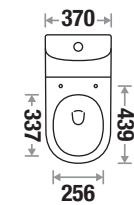

Available Color