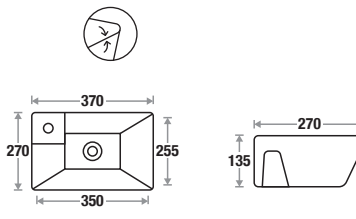

Features

Tiny 228

Size : L 365 | W 290 | H 130 mm

Fixing : Table Top | Wall Hung

Available Color

Features

Edge 8047

Size : L 370 | W 270 | H 135 mm

Fixing : Table Top | Wall Hung

Available Color

Features

Art Basin (Wall Hung & Table Top)

Caroline 8024

Size : L 600 | W 445 | H 135 mm

Fixing : Table Top | Wall Hung

Available Color