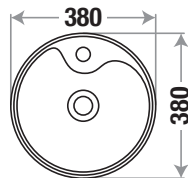

Ripple 301

Size : L 380 | W 380 | H 840 mm

Available Color ☐