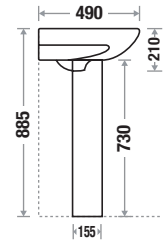

Cedar WB 637 | PD 695

Size : L 530 | W 420 | H 880 mm

Fixing : Rag Bolt or 8" Bracket

Available Color ☐