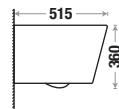

Blaze BL17

Size : L 485 | W 350 | H 335 mm

Flushing Type : Tornado

Seat Cover : UF

Features

Available Color

Element Nxt 438 B

Size : L 490 | W 370 | H 370 mm