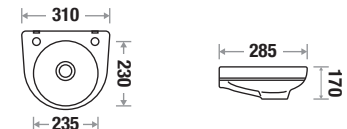

Size : L 300 | W 300 | H 115 mm

Fixing : Rag Bolt

Available Color

Apple 217

Size : L 310 | W 285 | H 170 mm

Fixing : Rag Bolt or 6" Bracket

Available Color

Wall Hung Basin