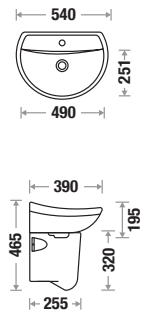

Niegra WB 609 | PD 610

Size : L 600 | W 425 | H 450 mm

Fixing : Rag Bolt

Available Color

Basin with Half Pedestal

Cedar WB 637 | PD 671

Size : L 530 | W 420 | H 480 mm

Fixing : Rag Bolt

Available Color

Canon WB 677 | PD 671

Size : L 500 | W 415 | H 475 mm

Fixing : Rag Bolt

Available Color

Avtaar WB 614 | PD 671

Size : L 510 | W 405 | H 490 mm

Fixing : Rag Bolt

Available Color

Simas WB 670 | PD 671

Size : L 540 | W 390 | H 465 mm

Fixing : Rag Bolt

Available Color

Basin with Half Pedestal

Emery WB 200 | PD 671

Size : L 465 | W 365 | H 465 mm