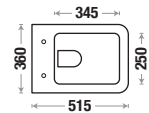

Blaze BL17

Size : L 485 | W 350 | H 335 mm

Flushing Type : Tornado

Seat Cover : UF

Features

Available Color

Element Nxt 438 B

Size : L 490 | W 370 | H 370 mm