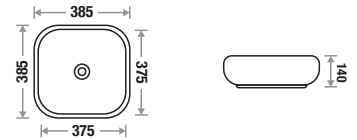

Ellipse 8020

Size : L 400 | W 270 | H 90 mm

Available Color

Features 

Platz A423

Size : L 385 | W 385 | H 140 mm

Available Color

Features 