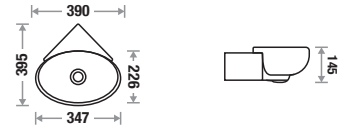

Croma 8035

Size : L 390 | W 395 | H 145 mm

Fixing : Rag Bolt

Available Color ☐

Features