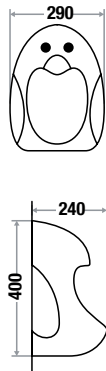

Size : L 530 | W 315 | H 550 mm
 S Trap : 180 mm
 Flushing Type : Wash Down
 Seat Cover : Slow Motion PP

Dora 207 White

Size : L 360 | W 360 | H 140 mm

Penguin 301 White

Size : L 240 | W 290 | H 400 mm

Froggy 1003