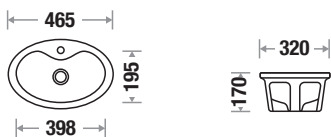

Cabinet & Counter Basin

Monalisa 307

Size : L 465 | W 335 | H 185 mm

Fixing : Under Counter

Available Color ☐

Orchid 309

Size : L 510 | W 460 | H 190 mm

Fixing : Top Counter

Available Color ☐

Jasmine 308

Size : L 480 | W 420 | H 190 mm

Fixing : Top Counter

Available Color ☐

Luciana 306

Size : L 465 | W 320 | H 170 mm

Fixing : Top Counter

Available Color ☐