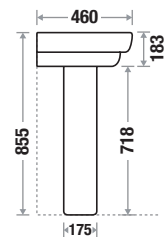

Basin with Full Pedestal

Kimberly WB 703 | PD 625

Size : L 610 | W 485 | H 875 mm

Fixing : Rag Bolt

Available Color ☐

Lexa WB 704 | PD 625

Size : L 605 | W 465 | H 865 mm

Fixing : Rag Bolt

Available Color ☐

Berlin WB 675 | PD 625

Size : L 570 | W 460 | H 855 mm

Fixing : Rag Bolt

Available Color ☐