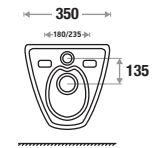

Argon Nxt 457 N

Size : L 545 | W 350 | H 380 mm

Flushing Type : Rimless

Seat Cover : Slow Motion PP

Available Color

Peach Magenta Sandalwood Gunmetal Gray Royal Gray Royal Black

Jaguar 963 UF

Size : L 515 | W 370 | H 370 mm