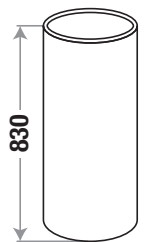

Vessel 420

Size : L 380 | W 380 | H 830 mm

Available Color ☐