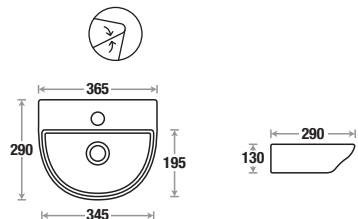

Features

Tiny 228

Size : L 365 | W 290 | H 130 mm

Fixing : Table Top | Wall Hung

Available Color

Features

Edge 8047

Size : L 370 | W 270 | H 135 mm