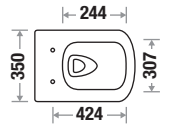

Blaze BL17

Size : L 485 | W 350 | H 335 mm

Flushing Type : Tornado

Seat Cover : UF

Features

Available Color

Element Nxt 438 B

Size : L 490 | W 370 | H 370 mm