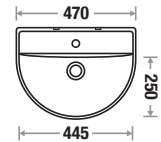

Canon WB 677 | PD 696

Size : L 500 | W 415 | H 825 mm

Fixing : Rag Bolt

Available Color 

Royal Black

Eva WB 213 | PD 695

Size : L 470 | W 360 | H 870 mm

Fixing : Rag Bolt