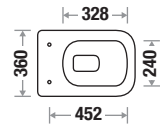

Edge BL 16 B

Size : L 520 | W 360 | H 375 mm

Flushing Type : Rimless

Seat Cover : UF

Features

Available Color

Silo Nxt 454

Size : L 500 | W 390 | H 360 mm