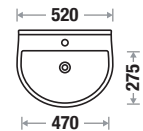

Inova WB 676 | PD 695

Size : L 610 | W 490 | H 885 mm

Fixing : Rag Bolt

Available Color ☐

Cedar WB 637 | PD 695

Size : L 530 | W 420 | H 880 mm

Fixing : Rag Bolt or 8" Bracket

Available Color ☐

Adam WB 613 | PD 695

Size : L 520 | W 420 | H 875 mm

Fixing : Rag Bolt or 6" Bracket

Available Color ☐ ☐ ☐ ☐ ☐ ☐ ☐ ☐