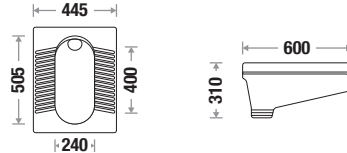

Pan & Accessories

**Orissa Pan 23”
(ISI) 3981**

Size : L 575 | W 445 | H 305 mm

Available Color

**Sleek Pan 23” 404
(Open Rim)**

Size : L 600 | W 445 | H 310 mm

Available Color

**Novel Pan 21”
401 (Box Rim)**