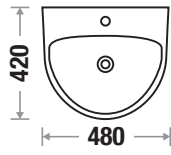

Available Color

Ripple 301

Size : L 380 | W 380 | H 840 mm

Available Color

Vessel 420

Size : L 380 | W 380 | H 830 mm

Available Color

Moon G307