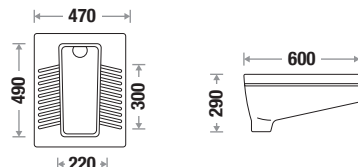

Size : L 585 | W 460 | H 210 mm

Available Color

**Flat Pan 23”
406 (Box Rim)**

Size : L 600 | W 470 | H 290 mm

Available Color

**Bravia Squatting Pan 399
(Box Rim)**

Size : L 565 | W 430 | H 185 mm

Available Color