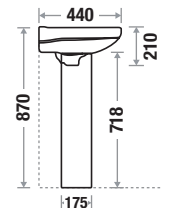

Size : L 540 | W 405 | H 860 mm

Fixing : Rag Bolt

Available Color

Arcade WB 624 | PD 625

Size : L 575 | W 440 | H 870 mm

Fixing : Rag Bolt

Available Color

Inova WB 676 | PD 695