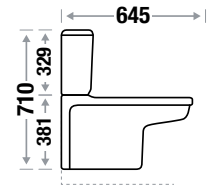

Aldus NXT

Size : L 645 | W 355 | H 710 mm

EWC Code : 445

Cistern Code : 446

Seat Cover : Slow Motion PP

Available Color

Camelia NXT

Size : L 630 | W 350 | H 695 mm