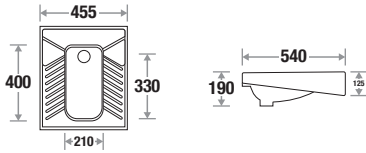

**Ruby City Pan 21”
405**

Size : L 540 | W 455 | H 190 mm

Available Color ☐