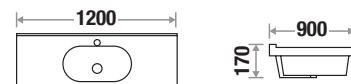

FWB 9120AC

Size : L 1210 | W 470 | H 170 mm

Fixing : Cabinet or Counter Top

Available Color ☐