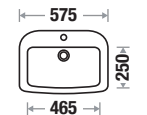

Size : L 540 | W 405 | H 860 mm

Fixing : Rag Bolt

Available Color

Arcade WB 624 | PD 625

Size : L 575 | W 440 | H 870 mm

Fixing : Rag Bolt

Available Color

Inova WB 676 | PD 695