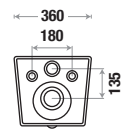

Blaze BL17

Size : L 485 | W 350 | H 335 mm

Flushing Type : Tornado

Seat Cover : UF

Features

Available Color

Element Nxt 438 B

Size : L 490 | W 370 | H 370 mm