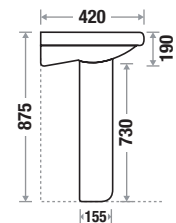

Inova WB 676 | PD 695

Size : L 610 | W 490 | H 885 mm

Fixing : Rag Bolt

Available Color ☐

Cedar WB 637 | PD 695

Size : L 530 | W 420 | H 880 mm

Fixing : Rag Bolt or 8" Bracket

Available Color ☐

Adam WB 613 | PD 695

Size : L 520 | W 420 | H 875 mm

Fixing : Rag Bolt or 6" Bracket

Available Color ☐ ☐ ☐ ☐ ☐ ☐ ☐ ☐