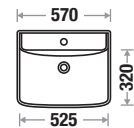

Basin with Full Pedestal

Kimberly WB 703 | PD 625

Size : L 610 | W 485 | H 875 mm

Fixing : Rag Bolt

Available Color ☐

Lexa WB 704 | PD 625

Size : L 605 | W 465 | H 865 mm

Fixing : Rag Bolt

Available Color ☐

Berlin WB 675 | PD 625

Size : L 570 | W 460 | H 855 mm

Fixing : Rag Bolt

Available Color ☐