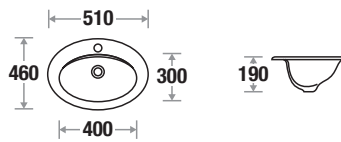

Orchid 309

Size : L 510 | W 460 | H 190 mm

Fixing : Top Counter

Available Color

Jasmine 308

Size : L 480 | W 420 | H 190 mm

Fixing : Top Counter

Available Color