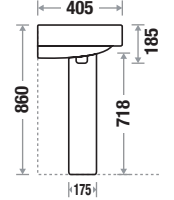

Size : L 540 | W 405 | H 860 mm

Fixing : Rag Bolt

Available Color

Arcade WB 624 | PD 625

Size : L 575 | W 440 | H 870 mm

Fixing : Rag Bolt

Available Color

Inova WB 676 | PD 695