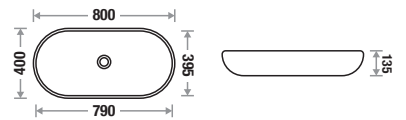

Available Color

Features

Snowbell 8003

Size : L 800 | W 400 | H 135 mm

Available Color

Features

Grob A491A

Size : L 815 | W 415 | H 140 mm