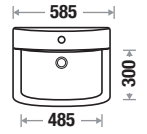

Junior Spacy WB 701 | PD 625

Size : L 540 | W 405 | H 860 mm

Fixing : Rag Bolt

Available Color ☐ ☒