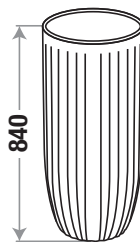

Ripple 301

Size : L 380 | W 380 | H 840 mm

Available Color ☐