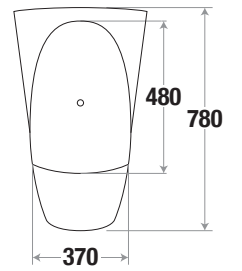

Available Color

Simas WB 670 | PD 671

Size : L 540 | W 390 | H 465 mm

Fixing : Rag Bolt

Available Color

Basin with Half Pedestal

Emery WB 200 | PD 671

Size : L 465 | W 365 | H 465 mm

Fixing : Rag Bolt

Available Color

Eva WB 213 | PD 671

Size : L 470 | W 360 | H 450 mm

Fixing : Rag Bolt

Available Color

Wudu Basin

Wudu Basin 1007