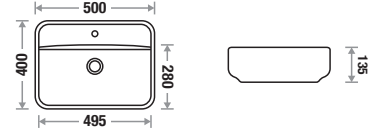

Size : L 460 | W 360 | H 120 mm

Available Color

Features

Tavolo A422B

Size : L 500 | W 400 | H 135 mm

Available Color

Features

Tazzo 8023