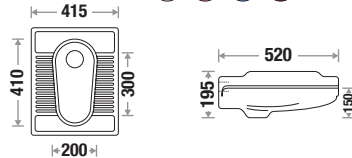

**City Pan 20”
NXT 403**

Size : L 520 | W 415 | H 195 mm

Available Color