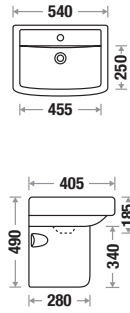

Junior Spacy WB 701 | PD 702

Size : L 540 | W 405 | H 490 mm

Fixing : Rag Bolt

Available Color ☐ ☐