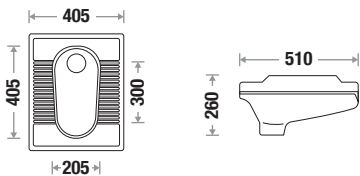

Size : L 545 | W 435 | H 270 mm

Available Color

**Cello Pan 20”
402**

Size : L 510 | W 405 | H 260 mm

Available Color

**Orissa Pan 20”
NXT 407**

Size : L 515 | W 415 | H 265 mm

Available Color