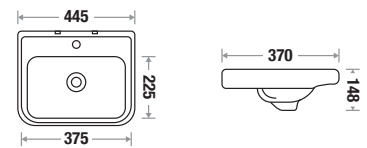

Martin 224

Size : L 455 | W 305 | H 155 mm

Fixing : Rag Bolt

Available Color