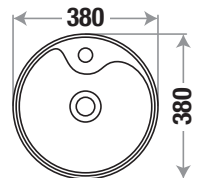

Vessel 420

Size : L 380 | W 380 | H 830 mm

Available Color ☐