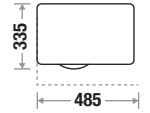

Blaze BL17

Size : L 485 | W 350 | H 335 mm

Flushing Type : Tornado

Seat Cover : UF

Features

Available Color

Element Nxt 438 B

Size : L 490 | W 370 | H 370 mm