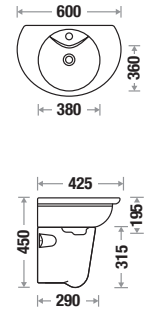

Stuart WB 611 | PD 230

Size : L 465 | W 365 | H 450 mm

Fixing : Rag Bolt

Available Color

Martin WB 224 | PD 226

Size : L 455 | W 305 | H 435 mm

Fixing : Rag Bolt

Available Color

Niegra WB 609 | PD 610

Size : L 600 | W 425 | H 450 mm

Fixing : Rag Bolt

Available Color

Basin with Half Pedestal

Cedar WB 637 | PD 671

Size : L 530 | W 420 | H 480 mm

Fixing : Rag Bolt