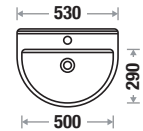

Size : L 610 | W 490 | H 885 mm

Fixing : Rag Bolt

Available Color

Cedar WB 637 | PD 695

Size : L 530 | W 420 | H 880 mm

Fixing : Rag Bolt or 8" Bracket

Available Color

Adam WB 613 | PD 695