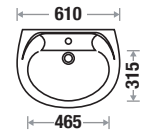

Cedar WB 637 | PD 695

Size : L 530 | W 420 | H 880 mm

Fixing : Rag Bolt or 8" Bracket

Available Color ☐