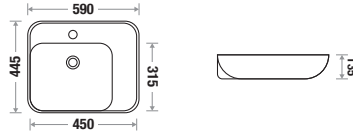

Features 

Bonito 8018

Size : L 590 | W 445 | H 135 mm

Fixing : Table Top | Wall Hung

Available Color

Features 

Boston 8041

Size : L 500 | W 450 | H 155 mm