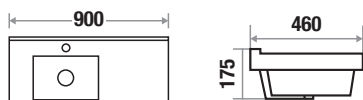

FWB 9120AG

Size : L 1200 | W 460 | H 170 mm

Fixing : Cabinet or Counter Top

Available Color ☐