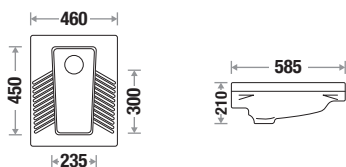

**Flatron Pan 23” 400
(Box Rim)**

Size : L 585 | W 460 | H 210 mm

Available Color