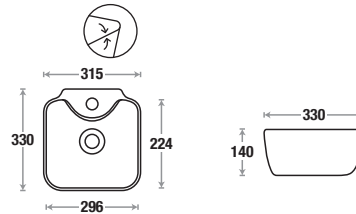

Size : L 320 | W 270 | H 150 mm

Fixing : Table Top | Wall Hung

Available Color

Features

Pluto 229

Size : L 315 | W 330 | H 140 mm

Fixing : Table Top | Wall Hung

Available Color

Features

Tiny 228

Size : L 365 | W 290 | H 130 mm

Fixing : Table Top | Wall Hung

Available Color

Features

Edge 8047

Size : L 370 | W 270 | H 135 mm