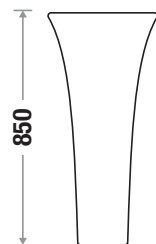

Size : L 480 | W 420 | H 830 mm

Available Color

Armis LT035

Size : L 445 | W 385 | H 870 mm

Available Color

Jewel J304

Size : L 405 | W 405 | H 850 mm

Available Color