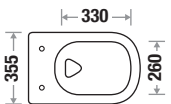

Peach Magenta Sandalwood Gunmetal Gray Royal Gray Royal Black

Eddy 427 B

Size : L 490 | W 355 | H 335 mm

Flushing Type : Tornado

Seat Cover : UF

Available Color

Eddy 427 O

Size : L 490 | W 355 | H 335 mm