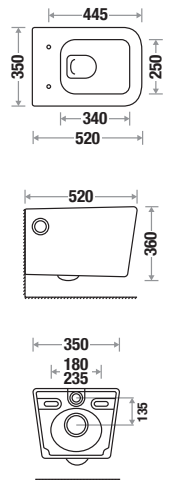

Arya 443 UF

Size : L 565 | W 360 | H 355 mm

Flushing Type : Box Rim

Seat Cover : UF

Features

Available Color