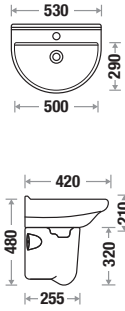

Stuart WB 611 | PD 230

Size : L 465 | W 365 | H 450 mm

Fixing : Rag Bolt

Available Color

Martin WB 224 | PD 226

Size : L 455 | W 305 | H 435 mm

Fixing : Rag Bolt

Available Color

Niegra WB 609 | PD 610

Size : L 600 | W 425 | H 450 mm

Fixing : Rag Bolt

Available Color

Basin with Half Pedestal

Cedar WB 637 | PD 671

Size : L 530 | W 420 | H 480 mm

Fixing : Rag Bolt