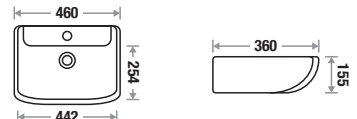

Squedo 9044

Size : L 460 | W 360 | H 155 mm

Fixing : Rag Bolt

Available Color ☐ ☐

Features