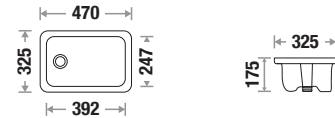

**City Pan 20”
NXT 403**

Size : L 520 | W 415 | H 195 mm

Available Color

Lab Sink 123

Size : L 470 | W 325 | H 175 mm

Available Color

Lab Sink 124

Size : L 615 | W 465 | H 210 mm