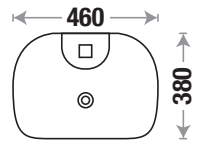

Available Color

Features

One Pc Pedestal Basin

Cuadrado P3201

Size : L 460 | W 360 | H 840 mm

Available Color

Squirrelle P3214

Size : L 460 | W 380 | H 840 mm