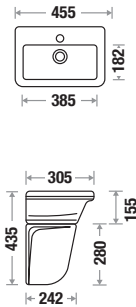

Martin WB 224 | PD 226

Size : L 455 | W 305 | H 435 mm

Fixing : Rag Bolt

Available Color ☐