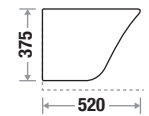

Edge BL 16 B

Size : L 520 | W 360 | H 375 mm

Flushing Type : Rimless

Seat Cover : UF

Features

Available Color

Silo Nxt 454

Size : L 500 | W 390 | H 360 mm