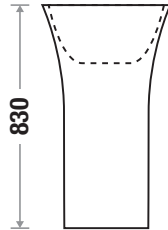

Available Color

Ripple 301

Size : L 380 | W 380 | H 840 mm

Available Color

Vessel 420

Size : L 380 | W 380 | H 830 mm

Available Color

Moon G307