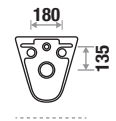

Edge BL 16 B

Size : L 520 | W 360 | H 375 mm

Flushing Type : Rimless

Seat Cover : UF

Features

Available Color

Silo Nxt 454

Size : L 500 | W 390 | H 360 mm