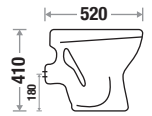

Classic S Trap

Size : L 530 | W 370 | H 410 mm

S Trap Code : 412

Features

Available Color

Peach Magenta

Sandalwood

Gunmetal Gray

Royal Gray

Royal Black

Classic P Trap

Size : L 520 | W 370 | H 410 mm

P Trap Code : 411

Features

Available Color

Peach Magenta

Sandalwood

Gunmetal Gray

Royal Gray

Royal Black