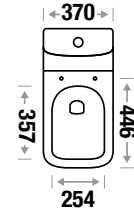

Aldus NXT

Size : L 645 | W 355 | H 710 mm

EWC Code : 445

Cistern Code : 446

Seat Cover : Slow Motion PP

Available Color

Camelia NXT

Size : L 630 | W 350 | H 695 mm