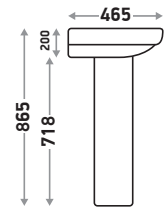

Fixing : Rag Bolt

Available Color

Lexa WB 704 | PD 625

Size : L 605 | W 465 | H 865 mm

Fixing : Rag Bolt

Available Color

Berlin WB 675 | PD 625

Size : L 570 | W 460 | H 855 mm