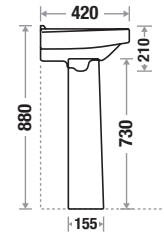

Size : L 540 | W 405 | H 860 mm

Fixing : Rag Bolt

Available Color

Arcade WB 624 | PD 625

Size : L 575 | W 440 | H 870 mm

Fixing : Rag Bolt

Available Color

Inova WB 676 | PD 695

Size : L 610 | W 490 | H 885 mm

Fixing : Rag Bolt

Available Color

Cedar WB 637 | PD 695

Size : L 530 | W 420 | H 880 mm

Fixing : Rag Bolt or 8" Bracket

Available Color

Adam WB 613 | PD 695