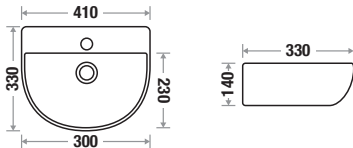

Size : L 410 | W 330 | H 140 mm

Fixing : Rag Bolt

Available Color 

Stuart 611

Size : L 465 | W 365 | H 190 mm

Fixing : Rag Bolt

Available Color 

Smile 225