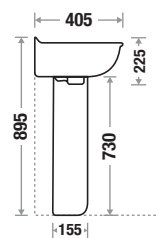

Simas WB 670 | PD 695

Size : L 540 | W 390 | H 865 mm

Fixing : Rag Bolt

Available Color

Avtaar WB 614 | PD 695

Size : L 510 | W 405 | H 895 mm

Fixing : Rag Bolt

Available Color