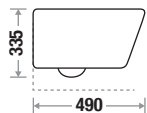

Peach Magenta Sandalwood Gunmetal Gray Royal Gray Royal Black

Eddy 427 B

Size : L 490 | W 355 | H 335 mm

Flushing Type : Tornado

Seat Cover : UF

Available Color

Eddy 427 O

Size : L 490 | W 355 | H 335 mm