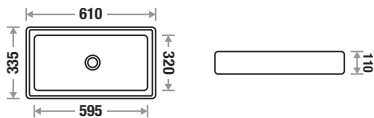

Available Color

Features

Quadart A442

Size : L 610 | W 335 | H 110 mm

Available Color

Features 

Esagono A465

Size : L 500 | W 370 | H 135 mm