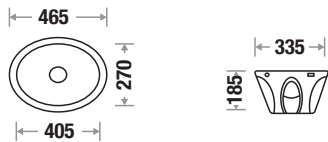

Orchid 309

Size : L 510 | W 460 | H 190 mm

Fixing : Top Counter

Available Color

Jasmine 308

Size : L 480 | W 420 | H 190 mm

Fixing : Top Counter

Available Color