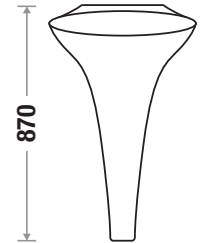

Size : L 480 | W 420 | H 830 mm

Available Color ☐

Armis LT035