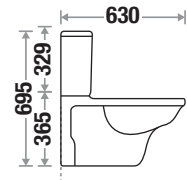

Available Color